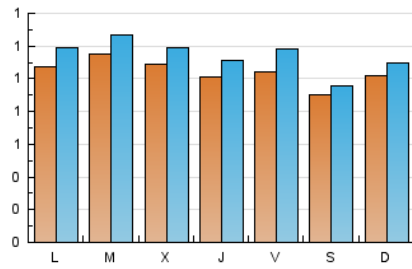

4. Gràfiques (Nacional)

4.1 Per dia de la setmana (promig)

N. únics / Visites (x 100)