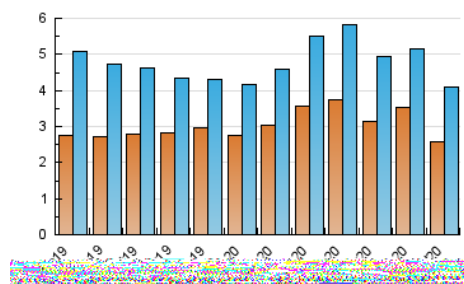

Pàgines (x 1000)

4.3 Per mesos

N. únics / Visites (x 1000)