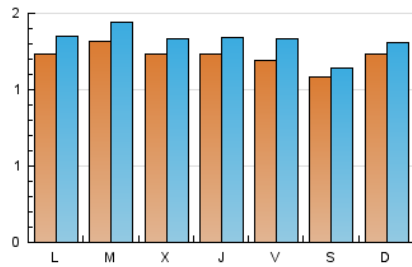

4. Gràfiques (Nacional i Internacional)

4.1 Per dia de la setmana (promig)

N. únics / Visites (x 100)