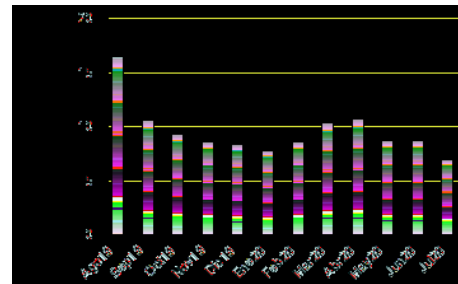

Pàgines (x 1000)