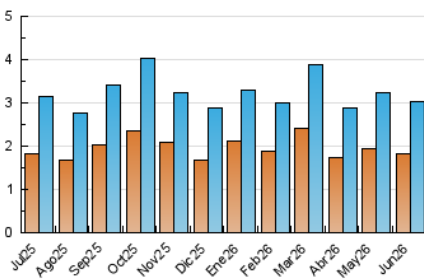

4.3 Per mesos

N. únics / Visites (x 1000)