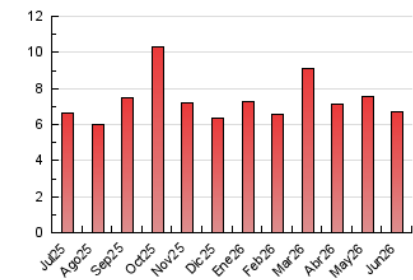

Pàgines (x 1000)