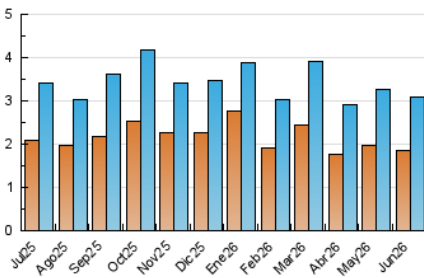

4.3 Per mesos

N. únics / Visites (x 1000)