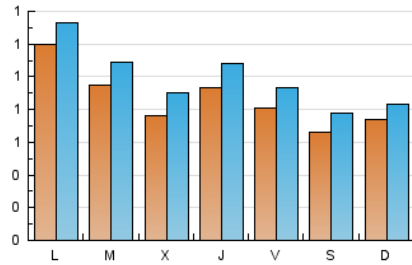

4. Gràfiques (Nacional)

4.1 Per dia de la setmana (promig)

N. únics / Visites (x 100)