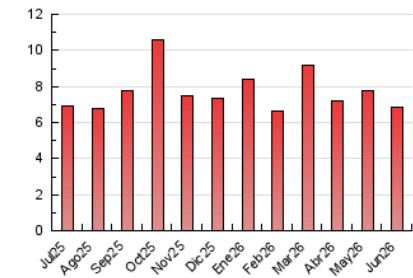

Pàgines (x 1000)