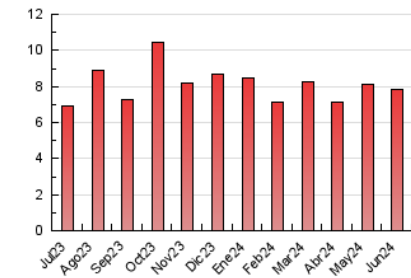

Pàgines (x 1000)