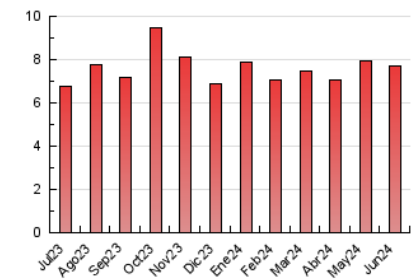

Pàgines (x 1000)