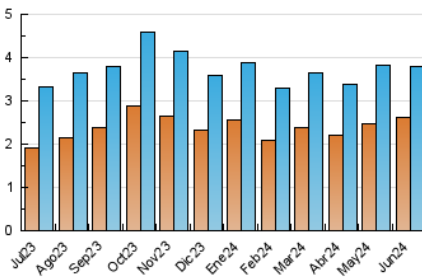

4.3 Per mesos

N. únics / Visites (x 1000)