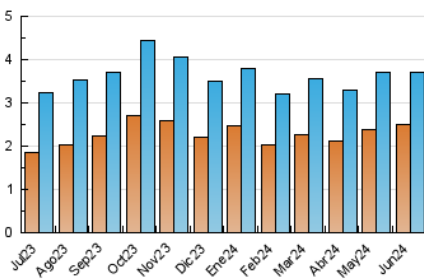

4.3 Per mesos

N. únics / Visites (x 1000)