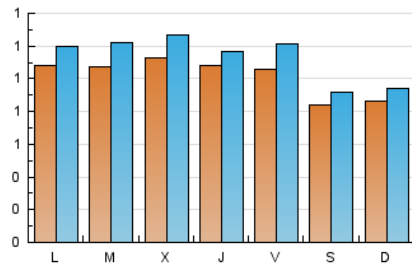

4. Gràfiques (Nacional)

4.1 Per dia de la setmana (promig)

N. únics / Visites (x 100)