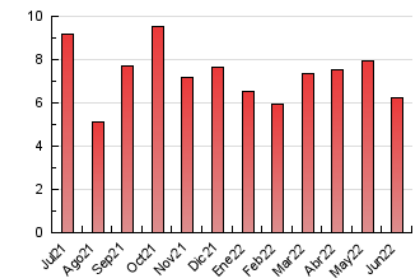

Pàgines (x 1000)