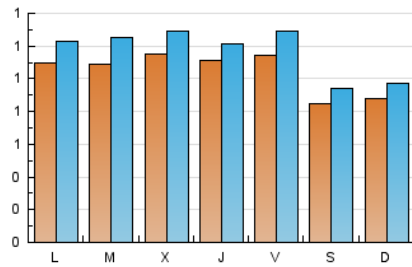

4. Gràfiques (Nacional i Internacional)

4.1 Per dia de la setmana (promig)

N. únics / Visites (x 100)