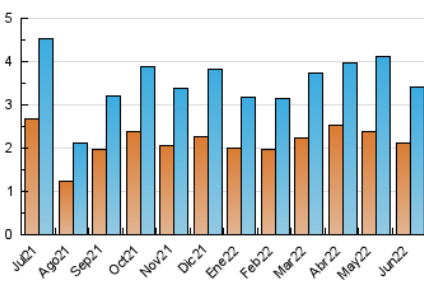

##### 4.1 Per dia de la setmana (promig)

N. únics / Visites (x 100)

Pàgines (x 100)

##### 4.2 Per franja horària (promig)

Visites\_\_ (x 1000)

Pàgines (x 1000)

##### 4.3 Per mesos

N. únics / Visites (x 1000)

Pàgines (x 1000)