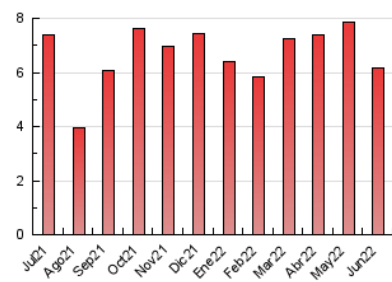

##### 4.2 Per franja horària (promig)

Visites\_\_ (x 1000)

Pàgines (x 1000)

##### 4.3 Per mesos

N. únics / Visites (x 1000)

Pàgines (x 1000)