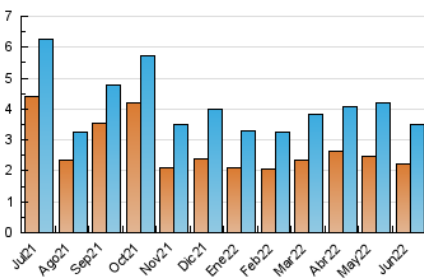

4.3 Per mesos

N. únics / Visites (x 1000)