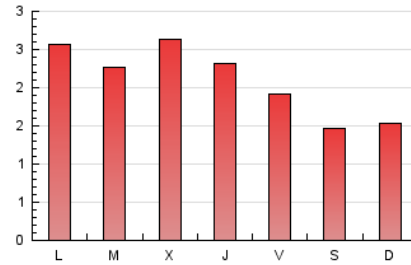

Pàgines (x 100)