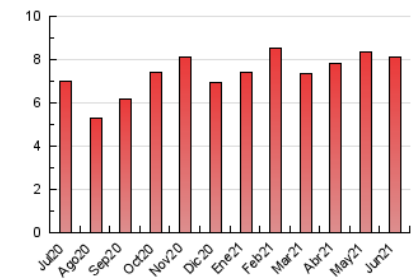

Pàgines (x 1000)