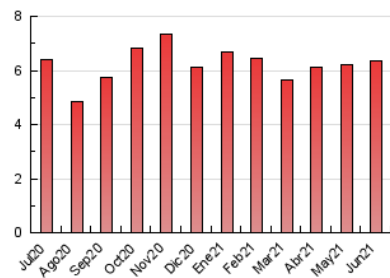

Pàgines (x 1000)