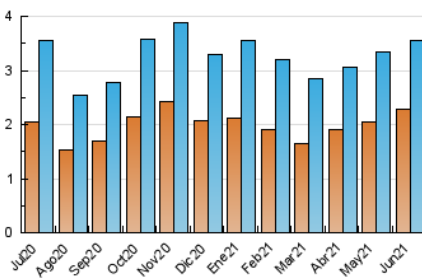

4.3 Per mesos

N. únics / Visites (x 1000)