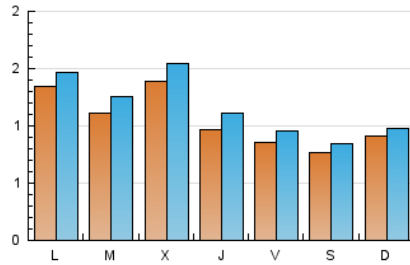

4. Gràfiques (Nacional)

4.1 Per dia de la setmana (promig)

N. únics / Visites (x 100)