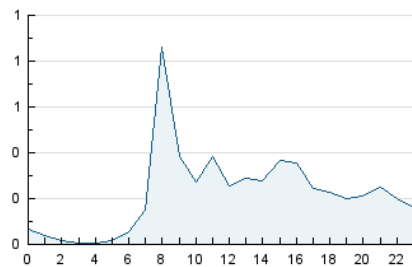

2. Seccions (Nacional i Internacional)

	PÀGINES	%
HOME	552	6.78 %
RESTA	7.593	93.22 %

3. Per dia del mes (Nacional i Internacional)

Dia	N. únics	Visites	Pàgines	Dia	N. únics	Visites	Pàgines	Dia	N. únics	Visites	Pàgines
1	203	222	349	11	125	132	203	21	256	269	390
2	174	184	311	12	92	98	139	22	162	179	256
3	124	132	222	13	161	166	199	23	167	184	308
4	116	124	256	14	135	147	233	24	154	166	284
5	95	104	149	15	126	133	222	25	132	144	222
6	101	107	153	16	308	351	471	26	151	158	223
7	198	208	286	17	212	235	339	27	184	193	266
8	150	163	281	18	189	205	303	28	202	221	388
9	123	136	205	19	157	167	261	29	236	252	351
10	134	145	315	20	139	147	222	30	225	233	338

4. Gràfiques (Nacional i Internacional)

4.1 Per dia de la setmana (promig)

N. únics / Visites (x 100)

Pàgines (x 100)

4.2 Per franja horària (promig)

Visites__ (x 1000)

Pàgines (x 1000)

4.3 Per mesos