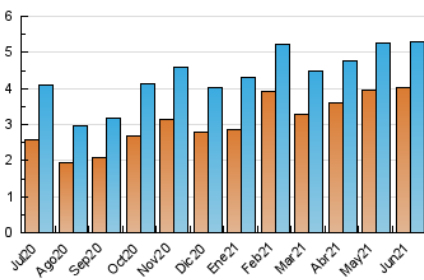

4.3 Per mesos

N. únics / Visites (x 1000)