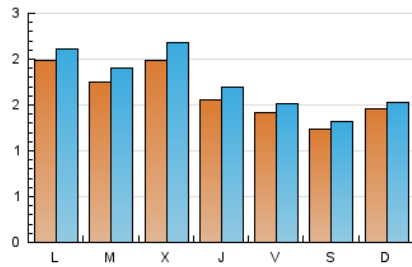

4. Gràfiques (Nacional i Internacional)

4.1 Per dia de la setmana (promig)

N. únics / Visites (x 100)