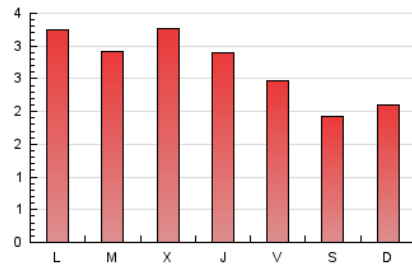

Pàgines (x 100)