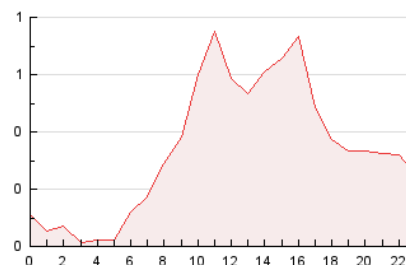

2. Seccions (Nacional)

	PÀGINES	%
HOME	433	5.32 %
RESTA	7.706	94.68 %

3. Per dia del mes (Nacional)

Dia	N. únics	Visites	Pàgines	Dia	N. únics	Visites	Pàgines	Dia	N. únics	Visites	Pàgines
1	122	134	261	11	118	132	230	21	165	176	275
2	117	129	207	12	127	143	265	22	118	134	280
3	90	99	177	13	80	85	142	23	100	105	215
4	168	191	327	14	582	599	992	24	88	96	212
5	102	118	202	15	181	197	343	25	82	93	203
6	80	94	152	16	114	123	219	26	92	105	220
7	106	124	210	17	114	124	227	27	96	115	248
8	107	122	224	18	99	108	208	28	83	93	177
9	89	98	187	19	382	405	654	29	91	102	199
10	114	130	209	20	250	272	450	30	122	131	224

4. Gràfiques (Nacional)

4.1 Per dia de la setmana (promig)

N. únics / Visites (x 100)

Pàgines (x 100)

4.2 Per franja horària (promig)

Visites (x 1000)

Pàgines (x 1000)

4.3 Per mesos