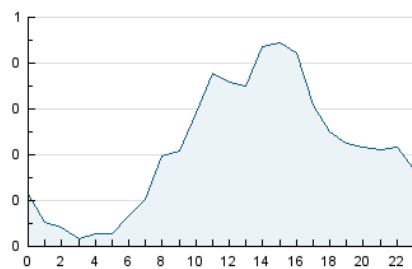

2. Seccions (Nacional i Internacional)

	PÀGINES	%
HOME	461	5.28 %
RESTA	8.268	94.72 %

3. Per dia del mes (Nacional i Internacional)

Dia	N. únics	Visites	Pàgines	Dia	N. únics	Visites	Pàgines	Dia	N. únics	Visites	Pàgines
1	141	153	281	11	134	148	246	21	187	198	299
2	138	151	230	12	153	170	292	22	134	150	297
3	136	145	224	13	92	97	154	23	115	120	231
4	181	205	342	14	612	629	1.026	24	115	123	239
5	114	131	217	15	198	214	360	25	98	109	220
6	95	109	169	16	123	132	228	26	116	129	244
7	122	140	226	17	128	138	245	27	117	136	271
8	127	142	244	18	108	117	219	28	100	110	194
9	100	109	198	19	400	423	673	29	105	117	215
10	131	147	227	20	272	294	473	30	141	151	245

4. Gràfiques (Nacional i Internacional)

4.1 Per dia de la setmana (promig)

N. únics / Visites (x 100)

Pàgines (x 100)

4.2 Per franja horària (promig)

Visites (x 1000)

Pàgines (x 1000)

4.3 Per mesos