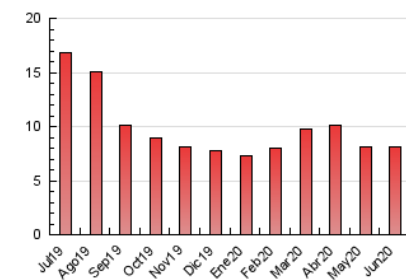

Pàgines (x 1000)