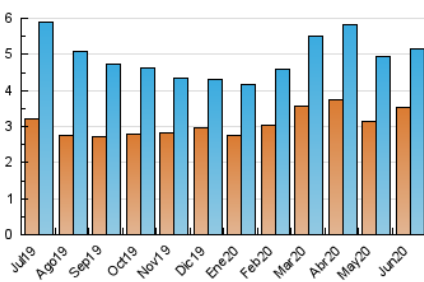

4.3 Per mesos

N. únics / Visites (x 1000)