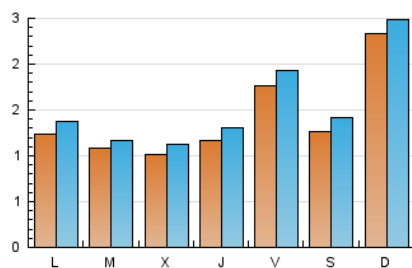

4. Gràfiques (Nacional)

4.1 Per dia de la setmana (promig)

N. únics / Visites (x 100)