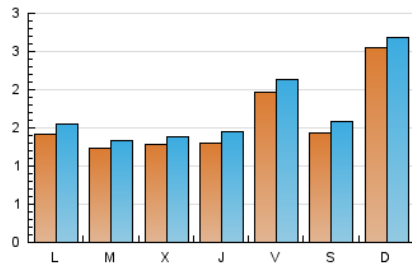

4. Gràfiques (Nacional i Internacional)

4.1 Per dia de la setmana (promig)

N. únics / Visites (x 100)