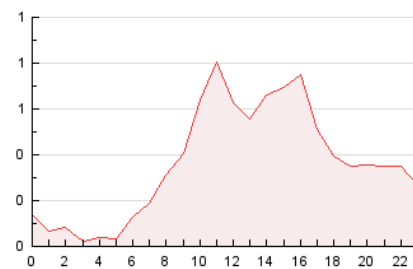

2. Seccions (Nacional i Internacional)

	PÀGINES	%
HOME	461	5.28 %
RESTA	8.268	94.72 %

3. Per dia del mes (Nacional i Internacional)

Dia	N. únics	Visites	Pàgines	Dia	N. únics	Visites	Pàgines	Dia	N. únics	Visites	Pàgines
1	141	153	281	11	134	148	246	21	187	198	299
2	138	151	230	12	153	170	292	22	134	150	297
3	136	145	224	13	92	97	154	23	115	120	231
4	181	205	342	14	612	629	1.026	24	115	123	239
5	114	131	217	15	198	214	360	25	98	109	220
6	95	109	169	16	123	132	228	26	116	129	244
7	122	140	226	17	128	138	245	27	117	136	271
8	127	142	244	18	108	117	219	28	100	110	194
9	100	109	198	19	400	423	673	29	105	117	215
10	131	147	227	20	272	294	473	30	141	151	245

4. Gràfiques (Nacional i Internacional)

4.1 Per dia de la setmana (promig)

N. únics / Visites (x 100)

Pàgines (x 100)

4.2 Per franja horària (promig)

Visites (x 1000)

Pàgines (x 1000)

4.3 Per mesos