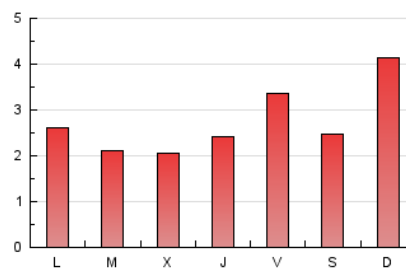

Pàgines (x 100)