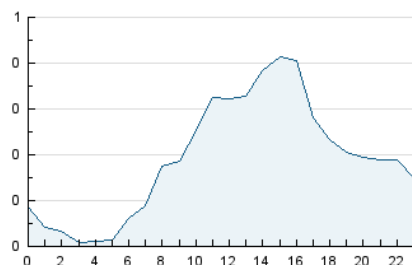

2. Seccions (Nacional)

	PÀGINES	%
HOME	433	5.32 %
RESTA	7.706	94.68 %

3. Per dia del mes (Nacional)

Dia	N. únics	Visites	Pàgines	Dia	N. únics	Visites	Pàgines	Dia	N. únics	Visites	Pàgines
1	122	134	261	11	118	132	230	21	165	176	275
2	117	129	207	12	127	143	265	22	118	134	280
3	90	99	177	13	80	85	142	23	100	105	215
4	168	191	327	14	582	599	992	24	88	96	212
5	102	118	202	15	181	197	343	25	82	93	203
6	80	94	152	16	114	123	219	26	92	105	220
7	106	124	210	17	114	124	227	27	96	115	248
8	107	122	224	18	99	108	208	28	83	93	177
9	89	98	187	19	382	405	654	29	91	102	199
10	114	130	209	20	250	272	450	30	122	131	224

4. Gràfiques (Nacional)

4.1 Per dia de la setmana (promig)

N. únics / Visites (x 100)

Pàgines (x 100)

4.2 Per franja horària (promig)

Visites (x 1000)

Pàgines (x 1000)

4.3 Per mesos