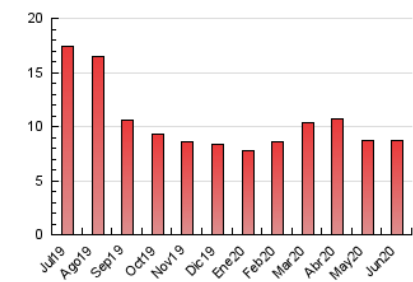

Pàgines (x 1000)