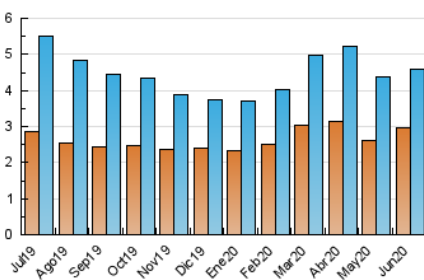

4.3 Per mesos

N. únics / Visites (x 1000)