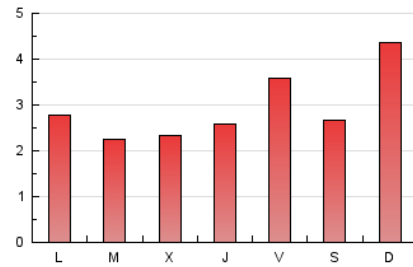

Pàgines (x 100)