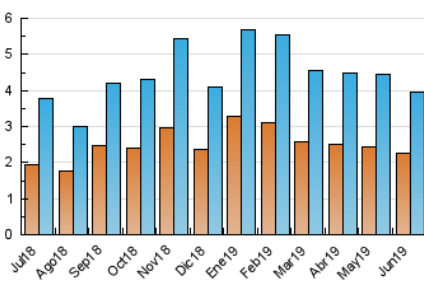

4.3 Per mesos

N. únics / Visites (x 1000)