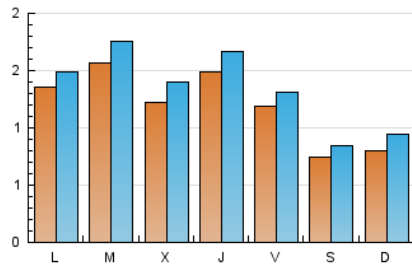

4. Gràfiques (Nacional i Internacional)

4.1 Per dia de la setmana (promig)

N. únics / Visites (x 100)