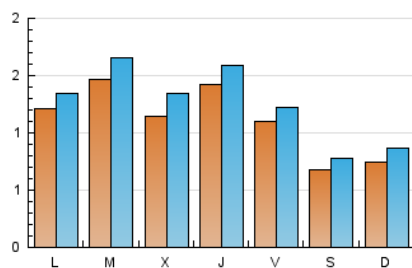

4. Gràfiques (Nacional)

4.1 Per dia de la setmana (promig)

N. únics / Visites (x 100)