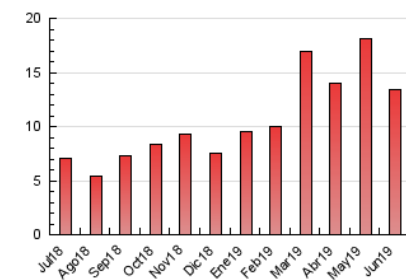

#### 3. Per dia del mes (Nacional)

Dia	N. únics	Visites	Pàgines	Dia	N. únics	Visites	Pàgines	Dia	N. únics	Visites	Pàgines
1	68	75	117	11	129	139	454	21	74	78	265
2	113	130	407	12	114	134	437	22	78	84	243
3	125	135	702	13	227	261	410	23	37	48	638
4	237	278	606	14	193	222	578	24	103	116	197
5	139	156	1.408	15	82	100	416	25	139	154	455
6	122	134	607	16	105	126	501	26	127	147	432
7	89	96	351	17	136	154	516	27	145	158	570
8	72	83	385	18	84	93	322	28	85	93	555
9	59	69	236	19	81	97	270	29	42	46	125
10	121	132	452	20	73	84	211	30	55	63	543

##### 4.1 Per dia de la setmana (promig)

N. únics / Visites (x 100)

Pàgines (x 100)

##### 4.2 Per franja horària (promig)

Visites (x 1000)

Pàgines (x 1000)

##### 4.3 Per mesos

N. únics / Visites (x 1000)

Pàgines (x 1000)