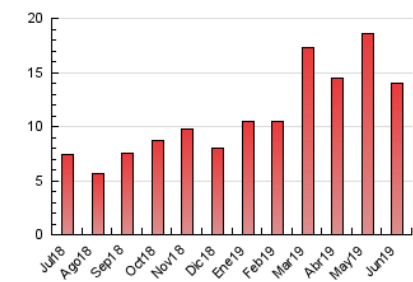

Pàgines (x 1000)