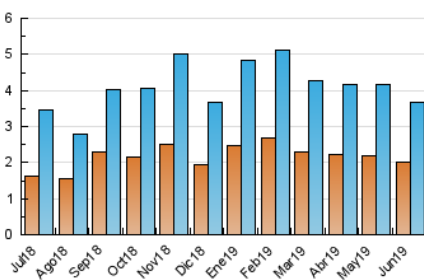

#### 3. Per dia del mes (Nacional)

Dia	N. únics	Visites	Pàgines	Dia	N. únics	Visites	Pàgines	Dia	N. únics	Visites	Pàgines
1	68	75	117	11	129	139	454	21	74	78	265
2	113	130	407	12	114	134	437	22	78	84	243
3	125	135	702	13	227	261	410	23	37	48	638
4	237	278	606	14	193	222	578	24	103	116	197
5	139	156	1.408	15	82	100	416	25	139	154	455
6	122	134	607	16	105	126	501	26	127	147	432
7	89	96	351	17	136	154	516	27	145	158	570
8	72	83	385	18	84	93	322	28	85	93	555
9	59	69	236	19	81	97	270	29	42	46	125
10	121	132	452	20	73	84	211	30	55	63	543

##### 4.1 Per dia de la setmana (promig)

N. únics / Visites (x 100)

Pàgines (x 100)

##### 4.2 Per franja horària (promig)

Visites (x 1000)

Pàgines (x 1000)

##### 4.3 Per mesos

N. únics / Visites (x 1000)

Pàgines (x 1000)