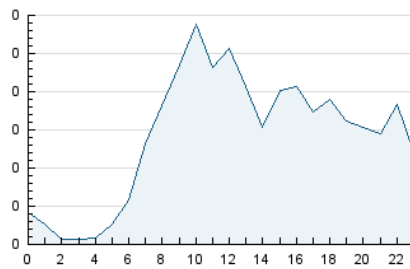

2. Seccions (Nacional i Internacional)

	PÀGINES	%
HOME	1.145	14.76 %
RESTA	6.612	85.24 %

3. Per dia del mes (Nacional i Internacional)

Dia	N. únics	Visites	Pàgines	Dia	N. únics	Visites	Pàgines	Dia	N. únics	Visites	Pàgines
1	66	78	201	11	110	121	232	21	72	83	166
2	56	70	191	12	272	339	726	22	87	105	237
3	72	81	180	13	120	141	332	23	164	185	431
4	125	146	266	14	94	101	185	24	79	87	181
5	80	92	210	15	83	93	217	25	105	118	248
6	62	73	245	16	69	80	241	26	92	104	218
7	78	83	183	17	73	83	241	27	75	86	202
8	86	98	219	18	98	118	227	28	78	96	207
9	57	77	224	19	73	82	162	29	63	78	480
10	72	92	224	20	80	88	220	30	85	98	236
								31	80	106	225

4. Gràfiques (Nacional i Internacional)

4.1 Per dia de la setmana (promig)

N. únics / Visites (x 100)

Pàgines (x 100)

4.2 Per franja horària (promig)

Visites_ (x 1000)

Pàgines (x 1000)

4.3 Per mesos