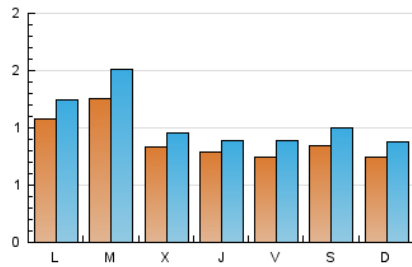

4. Gràfiques (Nacional)

4.1 Per dia de la setmana (promig)

N. únics / Visites (x 100)