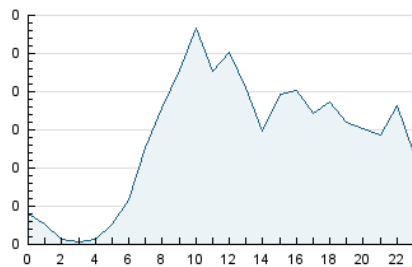

2. Seccions (Nacional)

	PÀGINES	%
HOME	1.129	14.98 %
RESTA	6.409	85.02 %

3. Per dia del mes (Nacional)

Dia	N. únics	Visites	Pàgines	Dia	N. únics	Visites	Pàgines	Dia	N. únics	Visites	Pàgines
1	64	76	198	11	108	119	225	21	71	82	165
2	55	69	190	12	263	330	588	22	84	101	230
3	68	76	168	13	118	139	330	23	164	185	431
4	125	146	266	14	92	99	182	24	79	87	181
5	80	92	210	15	82	92	216	25	105	118	248
6	61	72	243	16	66	77	238	26	89	101	214
7	78	83	183	17	73	83	241	27	73	84	200
8	84	96	217	18	95	115	224	28	76	93	204
9	53	73	210	19	72	81	161	29	63	78	480
10	69	90	218	20	79	87	219	30	84	96	233
								31	80	106	225

4. Gràfiques (Nacional)

4.1 Per dia de la setmana (promig)

N. únics / Visites (x 100)

Pàgines (x 100)

4.2 Per franja horària (promig)

Visites_ (x 1000)

Pàgines (x 1000)

4.3 Per mesos