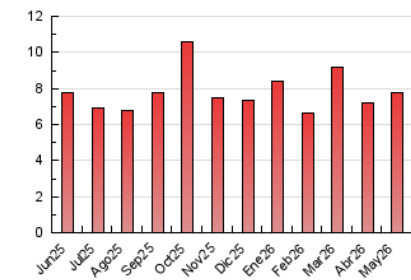

Pàgines (x 1000)