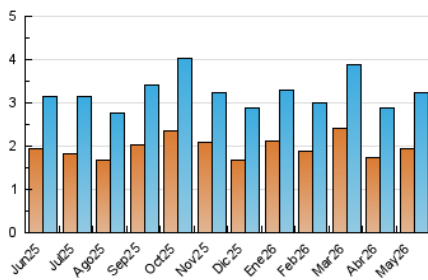

4.3 Per mesos

N. únics / Visites (x 1000)