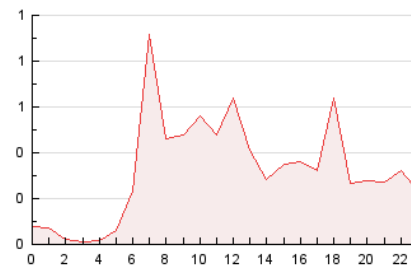

2. Seccions (Nacional i Internacional)

	PÀGINES	%
HOME	1.145	14.76 %
RESTA	6.612	85.24 %

3. Per dia del mes (Nacional i Internacional)

Dia	N. únics	Visites	Pàgines	Dia	N. únics	Visites	Pàgines	Dia	N. únics	Visites	Pàgines
1	66	78	201	11	110	121	232	21	72	83	166
2	56	70	191	12	272	339	726	22	87	105	237
3	72	81	180	13	120	141	332	23	164	185	431
4	125	146	266	14	94	101	185	24	79	87	181
5	80	92	210	15	83	93	217	25	105	118	248
6	62	73	245	16	69	80	241	26	92	104	218
7	78	83	183	17	73	83	241	27	75	86	202
8	86	98	219	18	98	118	227	28	78	96	207
9	57	77	224	19	73	82	162	29	63	78	480
10	72	92	224	20	80	88	220	30	85	98	236
								31	80	106	225

4. Gràfiques (Nacional i Internacional)

4.1 Per dia de la setmana (promig)

N. únics / Visites (x 100)

Pàgines (x 100)

4.2 Per franja horària (promig)

Visites_ (x 1000)

Pàgines (x 1000)

4.3 Per mesos