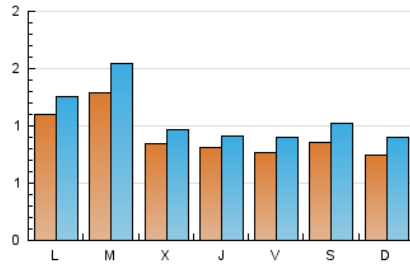

4. Gràfiques (Nacional i Internacional)

4.1 Per dia de la setmana (promig)

N. únics / Visites (x 100)