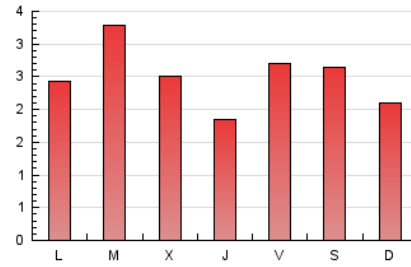

Pàgines (x 100)