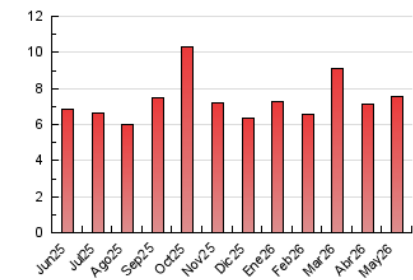

Pàgines (x 1000)