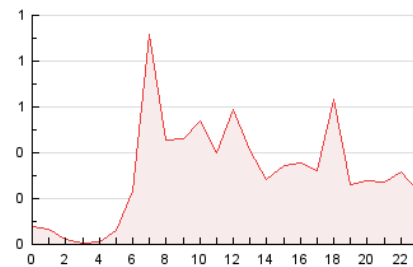

2. Seccions (Nacional)

	PÀGINES	%
HOME	1.129	14.98 %
RESTA	6.409	85.02 %

3. Per dia del mes (Nacional)

Dia	N. únics	Visites	Pàgines	Dia	N. únics	Visites	Pàgines	Dia	N. únics	Visites	Pàgines
1	64	76	198	11	108	119	225	21	71	82	165
2	55	69	190	12	263	330	588	22	84	101	230
3	68	76	168	13	118	139	330	23	164	185	431
4	125	146	266	14	92	99	182	24	79	87	181
5	80	92	210	15	82	92	216	25	105	118	248
6	61	72	243	16	66	77	238	26	89	101	214
7	78	83	183	17	73	83	241	27	73	84	200
8	84	96	217	18	95	115	224	28	76	93	204
9	53	73	210	19	72	81	161	29	63	78	480
10	69	90	218	20	79	87	219	30	84	96	233
								31	80	106	225

4. Gràfiques (Nacional)

4.1 Per dia de la setmana (promig)

N. únics / Visites (x 100)

Pàgines (x 100)

4.2 Per franja horària (promig)

Visites_ (x 1000)

Pàgines (x 1000)

4.3 Per mesos