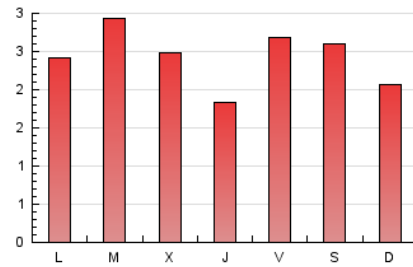

Pàgines (x 100)