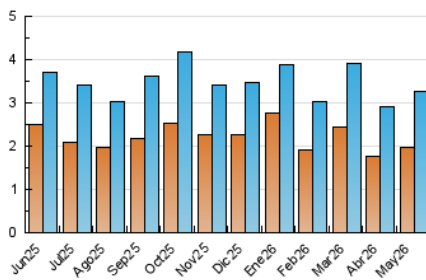

4.3 Per mesos

N. únics / Visites (x 1000)