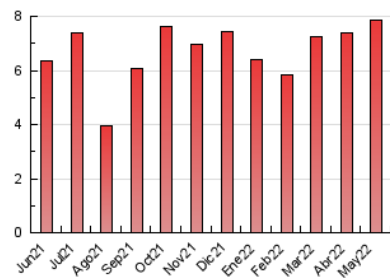

##### 4.2 Per franja horària (promig)

Visites\_\_ (x 1000)

Pàgines (x 1000)

##### 4.3 Per mesos

N. únics / Visites (x 1000)

Pàgines (x 1000)