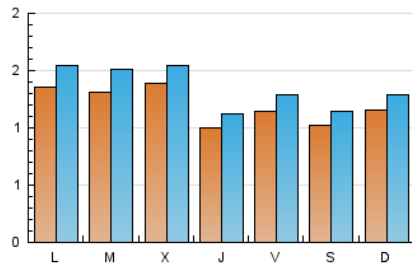

4. Gràfiques (Nacional i Internacional)

4.1 Per dia de la setmana (promig)

N. únics / Visites (x 100)