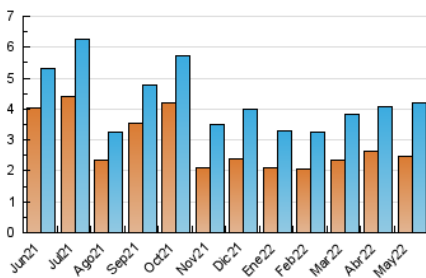

4.3 Per mesos

N. únics / Visites (x 1000)