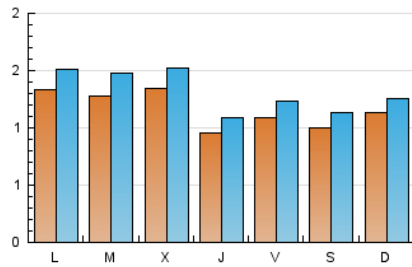

4. Gràfiques (Nacional)

4.1 Per dia de la setmana (promig)

N. únics / Visites (x 100)