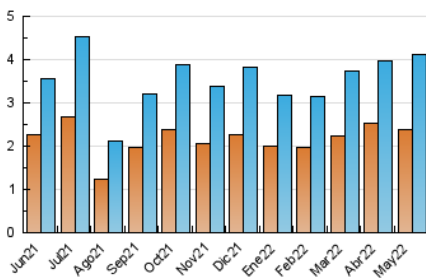

##### 4.1 Per dia de la setmana (promig)

N. únics / Visites (x 100)

Pàgines (x 100)

##### 4.2 Per franja horària (promig)

Visites\_\_ (x 1000)

Pàgines (x 1000)

##### 4.3 Per mesos

N. únics / Visites (x 1000)

Pàgines (x 1000)