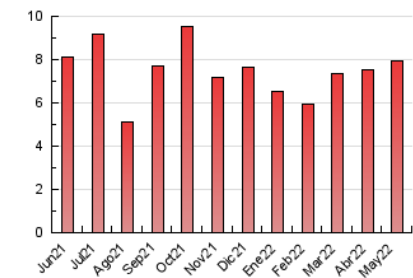

Pàgines (x 1000)