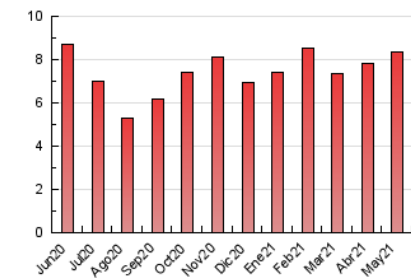

Pàgines (x 1000)