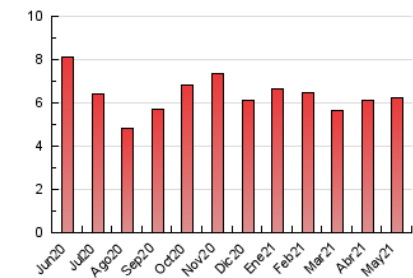

Pàgines (x 1000)