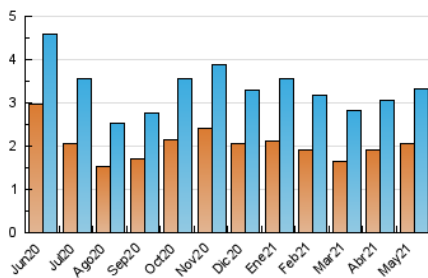

4.3 Per mesos

N. únics / Visites (x 1000)