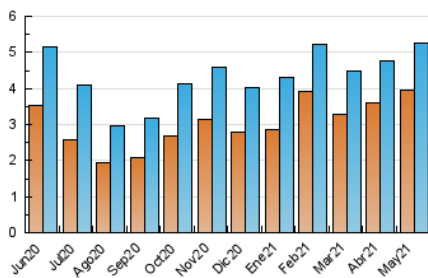

4.3 Per mesos

N. únics / Visites (x 1000)