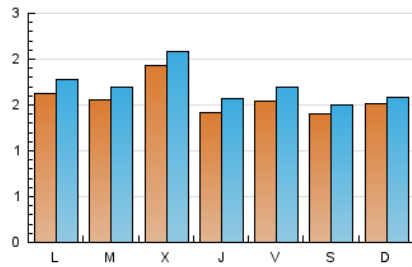

4. Gràfiques (Nacional i Internacional)

4.1 Per dia de la setmana (promig)

N. únics / Visites (x 100)