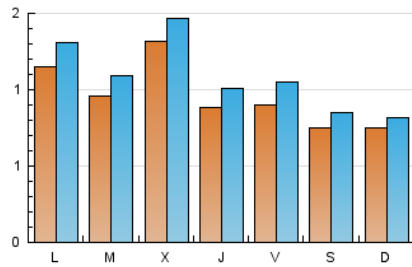

4. Gràfiques (Nacional)

4.1 Per dia de la setmana (promig)

N. únics / Visites (x 100)