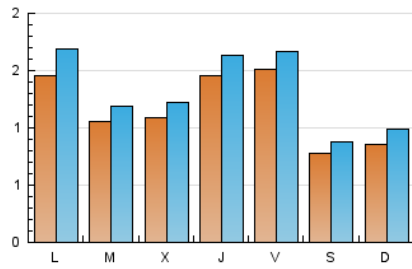

4. Gràfiques (Nacional)

4.1 Per dia de la setmana (promig)

N. únics / Visites (x 100)