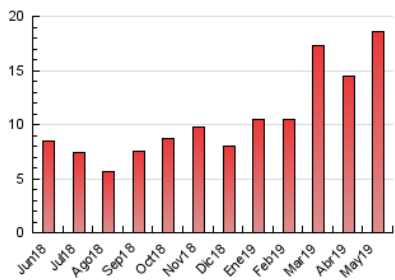

Pàgines (x 1000)