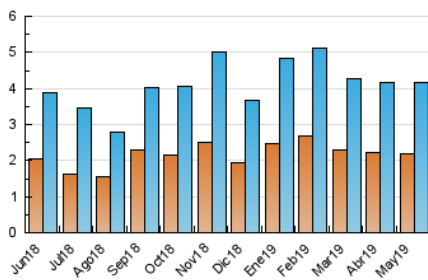

4.3 Per mesos

N. únics / Visites (x 1000)