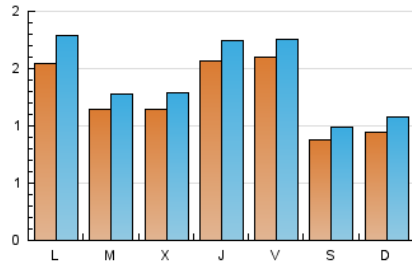

4. Gràfiques (Nacional i Internacional)

4.1 Per dia de la setmana (promig)

N. únics / Visites (x 100)