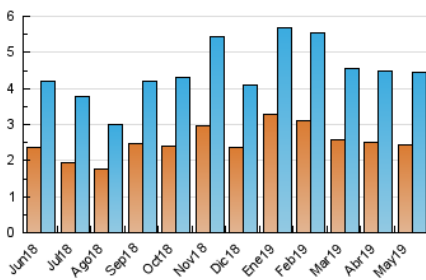

4.3 Per mesos

N. únics / Visites (x 1000)