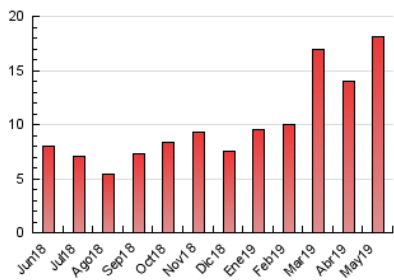

Pàgines (x 1000)