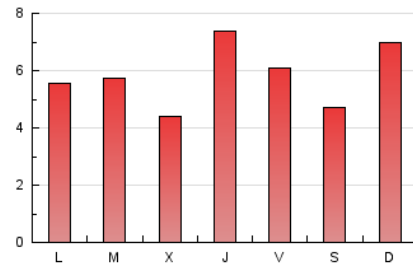

Pàgines (x 100)