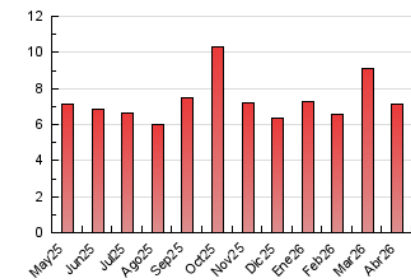

Pàgines (x 1000)