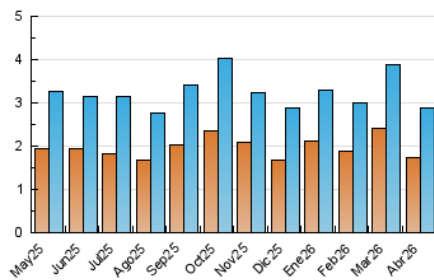

4.3 Per mesos

N. únics / Visites (x 1000)