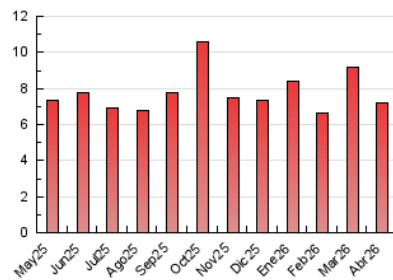

Pàgines (x 1000)