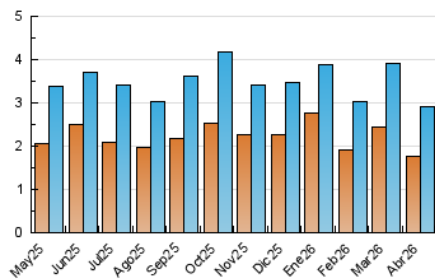

4.3 Per mesos

N. únics / Visites (x 1000)