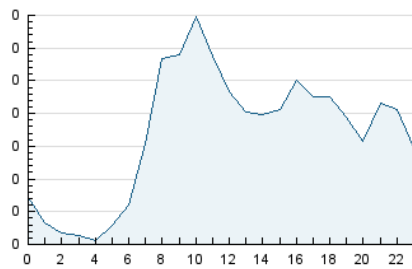

2. Seccions (Nacional i Internacional)

	PÀGINES	%
HOME	1.342	17.82 %
RESTA	6.188	82.18 %

3. Per dia del mes (Nacional i Internacional)

Dia	N. únics	Visites	Pàgines	Dia	N. únics	Visites	Pàgines	Dia	N. únics	Visites	Pàgines
1	104	118	238	11	198	217	437	21	207	243	366
2	76	83	171	12	114	127	215	22	136	153	318
3	68	73	119	13	117	127	224	23	138	143	206
4	103	116	278	14	98	107	169	24	130	140	308
5	102	115	236	15	63	70	139	25	99	107	239
6	112	122	217	16	89	101	194	26	92	110	207
7	126	139	274	17	81	87	238	27	100	111	235
8	239	266	484	18	129	144	247	28	89	101	205
9	98	108	168	19	260	286	472	29	97	115	226
10	103	110	212	20	235	245	327	30	67	74	161

4. Gràfiques (Nacional i Internacional)

4.1 Per dia de la setmana (promig)

N. únics / Visites (x 100)

Pàgines (x 100)

4.2 Per franja horària (promig)

Visites__ (x 1000)

Pàgines (x 1000)

4.3 Per mesos