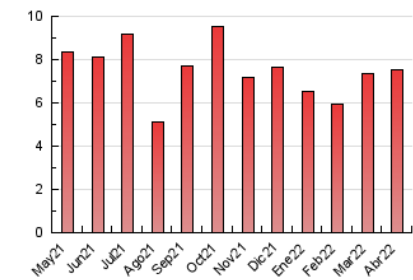

Pàgines (x 1000)