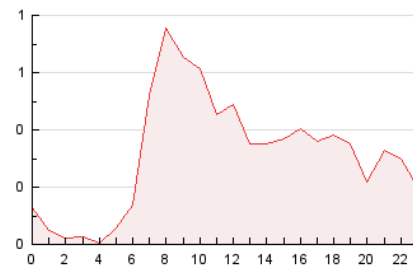

2. Seccions (Nacional i Internacional)

	PÀGINES	%
HOME	1.342	17.82 %
RESTA	6.188	82.18 %

3. Per dia del mes (Nacional i Internacional)

Dia	N. únics	Visites	Pàgines	Dia	N. únics	Visites	Pàgines	Dia	N. únics	Visites	Pàgines
1	104	118	238	11	198	217	437	21	207	243	366
2	76	83	171	12	114	127	215	22	136	153	318
3	68	73	119	13	117	127	224	23	138	143	206
4	103	116	278	14	98	107	169	24	130	140	308
5	102	115	236	15	63	70	139	25	99	107	239
6	112	122	217	16	89	101	194	26	92	110	207
7	126	139	274	17	81	87	238	27	100	111	235
8	239	266	484	18	129	144	247	28	89	101	205
9	98	108	168	19	260	286	472	29	97	115	226
10	103	110	212	20	235	245	327	30	67	74	161

4. Gràfiques (Nacional i Internacional)

4.1 Per dia de la setmana (promig)

N. únics / Visites (x 100)

Pàgines (x 100)

4.2 Per franja horària (promig)

Visites__ (x 1000)

Pàgines (x 1000)

4.3 Per mesos