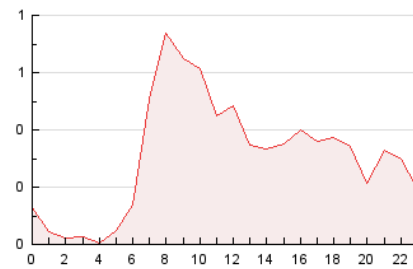

2. Seccions (Nacional)

	PÀGINES	%
HOME	1.328	17.95 %
RESTA	6.070	82.05 %

3. Per dia del mes (Nacional)

Dia	N. únics	Visites	Pàgines	Dia	N. únics	Visites	Pàgines	Dia	N. únics	Visites	Pàgines
1	99	113	233	11	196	215	435	21	205	241	364
2	75	82	170	12	114	127	215	22	130	147	312
3	66	71	117	13	114	124	221	23	135	140	203
4	103	116	278	14	97	106	168	24	124	134	295
5	99	112	230	15	58	65	134	25	96	104	236
6	111	121	216	16	88	100	190	26	89	107	203
7	122	135	270	17	79	85	236	27	98	109	233
8	232	259	472	18	126	141	243	28	82	93	195
9	91	101	160	19	256	282	468	29	92	110	221
10	99	106	205	20	231	241	323	30	65	72	152

4. Gràfiques (Nacional)

4.1 Per dia de la setmana (promig)

N. únics / Visites (x 100)

Pàgines (x 100)

4.2 Per franja horària (promig)

Visites__ (x 1000)

Pàgines (x 1000)

4.3 Per mesos