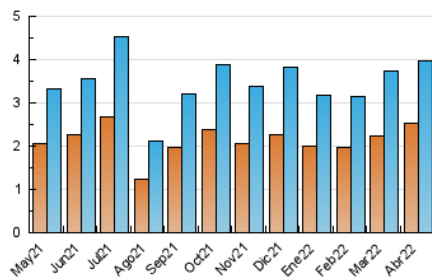

4.3 Per mesos

N. únics / Visites (x 1000)