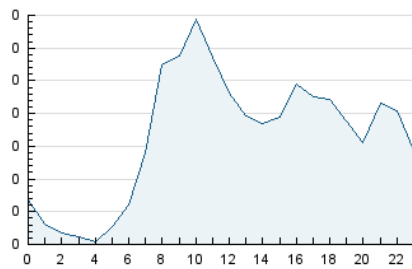

2. Seccions (Nacional)

	PÀGINES	%
HOME	1.328	17.95 %
RESTA	6.070	82.05 %

3. Per dia del mes (Nacional)

Dia	N. únics	Visites	Pàgines	Dia	N. únics	Visites	Pàgines	Dia	N. únics	Visites	Pàgines
1	99	113	233	11	196	215	435	21	205	241	364
2	75	82	170	12	114	127	215	22	130	147	312
3	66	71	117	13	114	124	221	23	135	140	203
4	103	116	278	14	97	106	168	24	124	134	295
5	99	112	230	15	58	65	134	25	96	104	236
6	111	121	216	16	88	100	190	26	89	107	203
7	122	135	270	17	79	85	236	27	98	109	233
8	232	259	472	18	126	141	243	28	82	93	195
9	91	101	160	19	256	282	468	29	92	110	221
10	99	106	205	20	231	241	323	30	65	72	152

4. Gràfiques (Nacional)

4.1 Per dia de la setmana (promig)

N. únics / Visites (x 100)

Pàgines (x 100)

4.2 Per franja horària (promig)

Visites__ (x 1000)

Pàgines (x 1000)

4.3 Per mesos