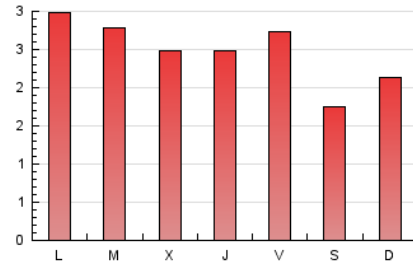

Pàgines (x 100)