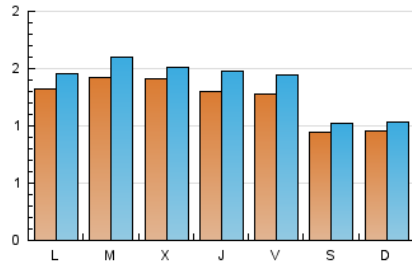

4. Gràfiques (Nacional i Internacional)

4.1 Per dia de la setmana (promig)

N. únics / Visites (x 100)