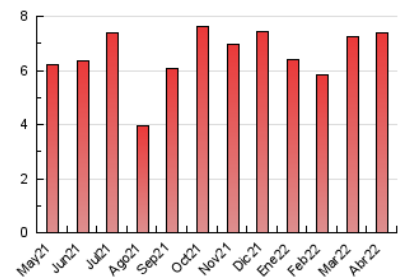

Pàgines (x 1000)