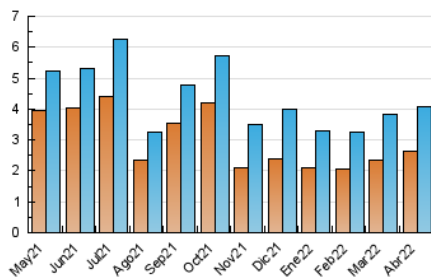

4.3 Per mesos

N. únics / Visites (x 1000)