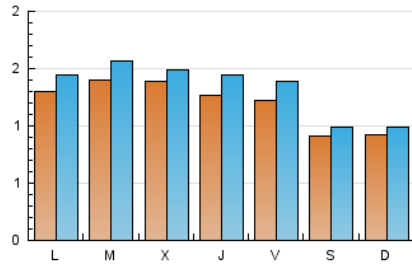

4. Gràfiques (Nacional)

4.1 Per dia de la setmana (promig)

N. únics / Visites (x 100)