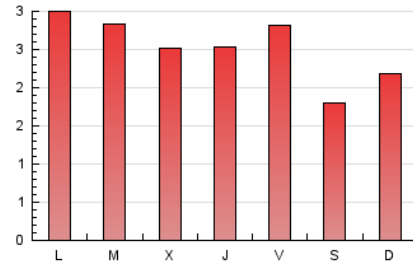

Pàgines (x 100)