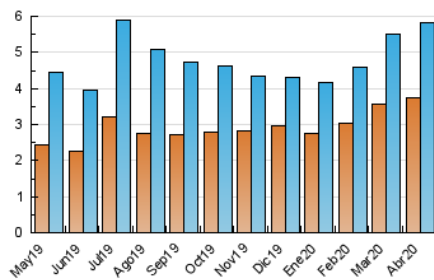

4.3 Per mesos

N. únics / Visites (x 1000)