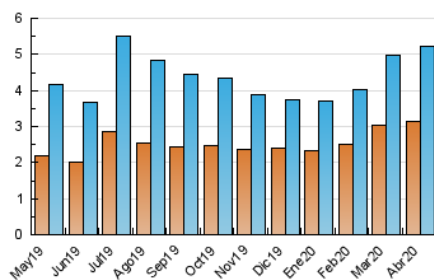

4.3 Per mesos

N. únics / Visites (x 1000)