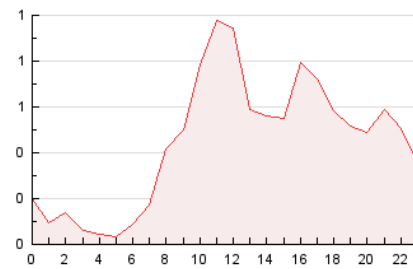

2. Seccions (Nacional i Internacional)

	PÀGINES	%
HOME	864	8.06 %
RESTA	9.853	91.94 %

3. Per dia del mes (Nacional i Internacional)

Dia	N. únics	Visites	Pàgines	Dia	N. únics	Visites	Pàgines	Dia	N. únics	Visites	Pàgines
1	262	308	452	11	112	129	225	21	133	145	279
2	139	155	304	12	163	180	340	22	207	233	392
3	118	145	328	13	124	147	243	23	133	153	274
4	115	129	295	14	72	90	180	24	249	280	526
5	123	129	210	15	114	128	204	25	225	255	451
6	247	272	665	16	129	147	301	26	288	315	592
7	305	345	587	17	142	164	325	27	244	268	497
8	144	162	307	18	294	326	504	28	188	217	376
9	183	201	351	19	195	215	373	29	114	126	234
10	140	159	298	20	160	180	375	30	108	124	229

4. Gràfiques (Nacional i Internacional)

4.1 Per dia de la setmana (promig)

N. únics / Visites (x 100)

Pàgines (x 100)

4.2 Per franja horària (promig)

Visites (x 1000)

Pàgines (x 1000)

4.3 Per mesos