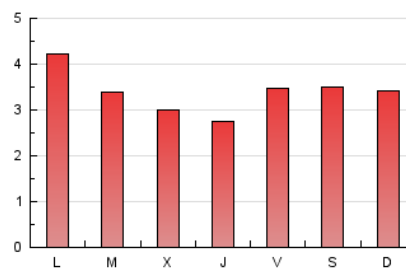

Pàgines (x 100)