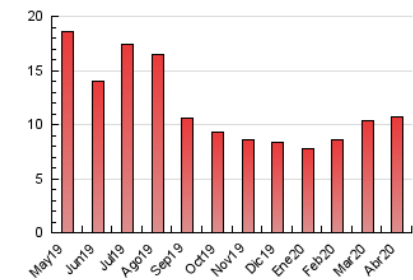

Pàgines (x 1000)