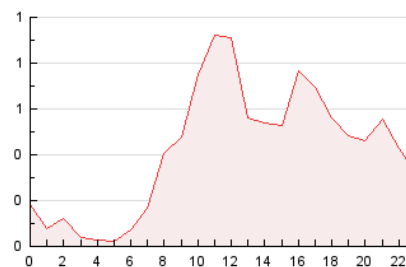

2. Seccions (Nacional)

	PÀGINES	%
HOME	862	8.54 %
RESTA	9.226	91.46 %

3. Per dia del mes (Nacional)

Dia	N. únics	Visites	Pàgines	Dia	N. únics	Visites	Pàgines	Dia	N. únics	Visites	Pàgines
1	239	285	429	11	98	115	210	21	118	130	264
2	122	138	287	12	140	155	304	22	187	213	372
3	104	131	314	13	106	129	224	23	118	138	259
4	98	112	278	14	66	84	174	24	228	259	504
5	74	80	161	15	109	123	199	25	203	233	428
6	223	248	641	16	122	140	293	26	254	281	552
7	281	320	559	17	127	149	310	27	213	237	465
8	135	153	298	18	274	306	484	28	173	202	361
9	159	177	324	19	175	195	353	29	87	99	203
10	102	121	260	20	145	165	360	30	97	113	218

4. Gràfiques (Nacional)

4.1 Per dia de la setmana (promig)

N. únics / Visites (x 100)

Pàgines (x 100)

4.2 Per franja horària (promig)

Visites (x 1000)

Pàgines (x 1000)

4.3 Per mesos