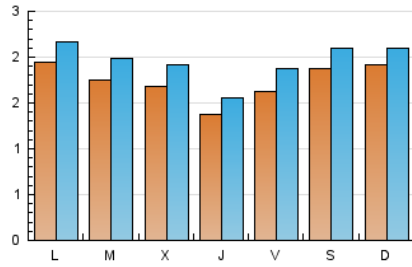

4. Gràfiques (Nacional i Internacional)

4.1 Per dia de la setmana (promig)

N. únics / Visites (x 100)