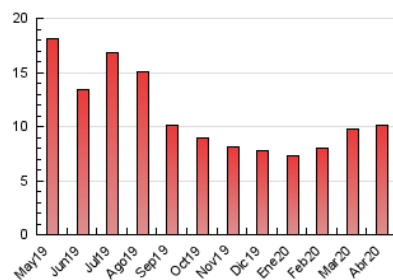

Pàgines (x 1000)