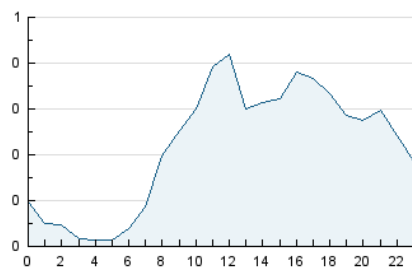

2. Seccions (Nacional)

	PÀGINES	%
HOME	862	8.54 %
RESTA	9.226	91.46 %

3. Per dia del mes (Nacional)

Dia	N. únics	Visites	Pàgines	Dia	N. únics	Visites	Pàgines	Dia	N. únics	Visites	Pàgines
1	239	285	429	11	98	115	210	21	118	130	264
2	122	138	287	12	140	155	304	22	187	213	372
3	104	131	314	13	106	129	224	23	118	138	259
4	98	112	278	14	66	84	174	24	228	259	504
5	74	80	161	15	109	123	199	25	203	233	428
6	223	248	641	16	122	140	293	26	254	281	552
7	281	320	559	17	127	149	310	27	213	237	465
8	135	153	298	18	274	306	484	28	173	202	361
9	159	177	324	19	175	195	353	29	87	99	203
10	102	121	260	20	145	165	360	30	97	113	218

4. Gràfiques (Nacional)

4.1 Per dia de la setmana (promig)

N. únics / Visites (x 100)

Pàgines (x 100)

4.2 Per franja horària (promig)

Visites (x 1000)

Pàgines (x 1000)

4.3 Per mesos