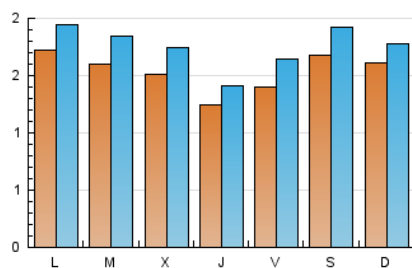

4. Gràfiques (Nacional)

4.1 Per dia de la setmana (promig)

N. únics / Visites (x 100)