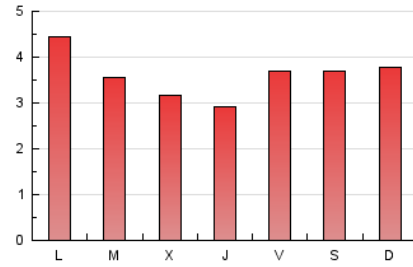

Pàgines (x 100)