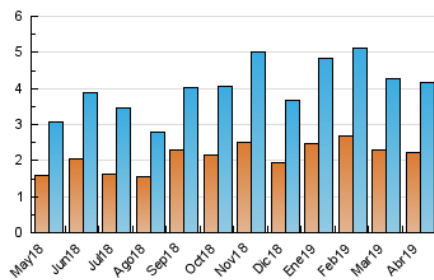

4.3 Per mesos

N. únics / Visites (x 1000)