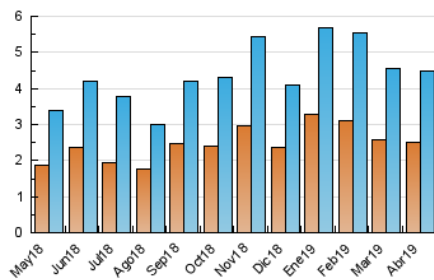

4.3 Per mesos

N. únics / Visites (x 1000)