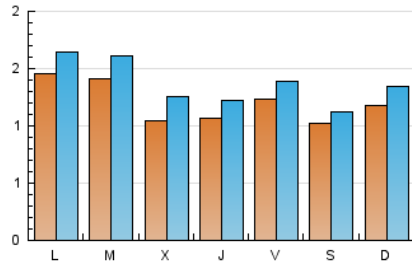

4. Gràfiques (Nacional)

4.1 Per dia de la setmana (promig)

N. únics / Visites (x 100)