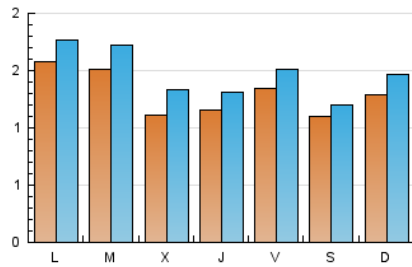

4. Gràfiques (Nacional i Internacional)

4.1 Per dia de la setmana (promig)

N. únics / Visites (x 100)