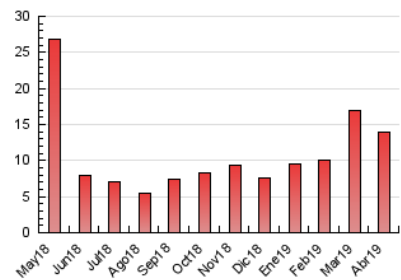

Pàgines (x 1000)