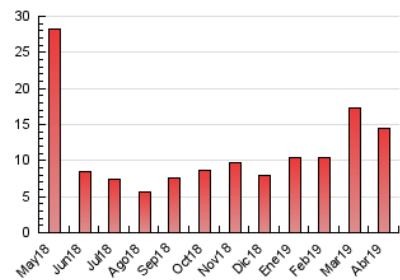

Pàgines (x 1000)