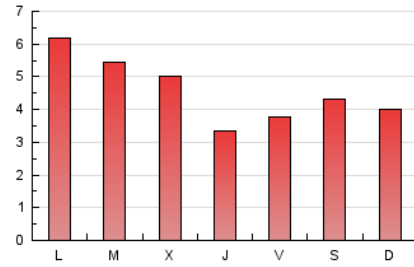

Pàgines (x 100)