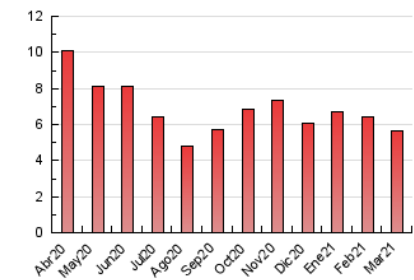

Pàgines (x 1000)