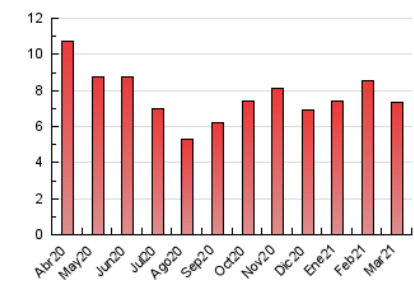

Pàgines (x 1000)