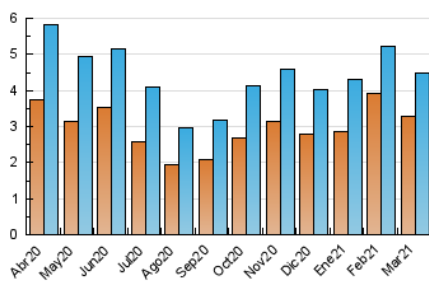

4.3 Per mesos

N. únics / Visites (x 1000)