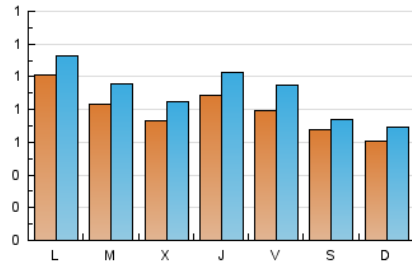

4. Gràfiques (Nacional)

4.1 Per dia de la setmana (promig)

N. únics / Visites (x 100)