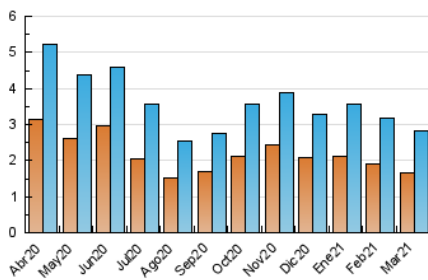

4.3 Per mesos

N. únics / Visites (x 1000)