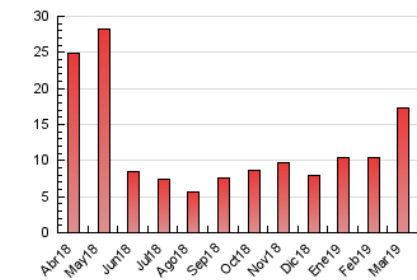

Pàgines (x 1000)