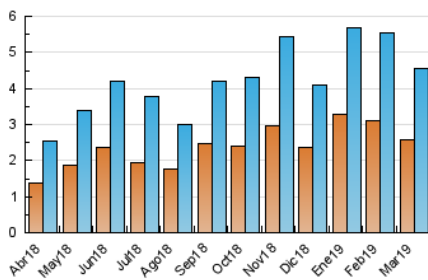

4.3 Per mesos

N. únics / Visites (x 1000)