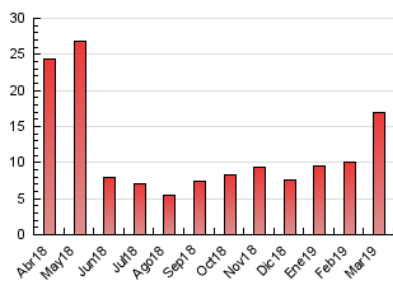

Pàgines (x 1000)