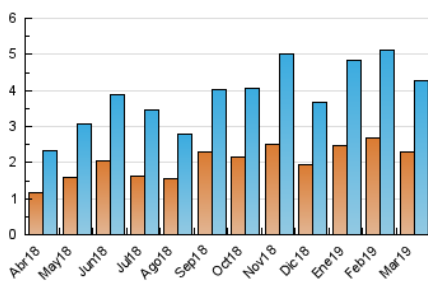

4.3 Per mesos

N. únics / Visites (x 1000)