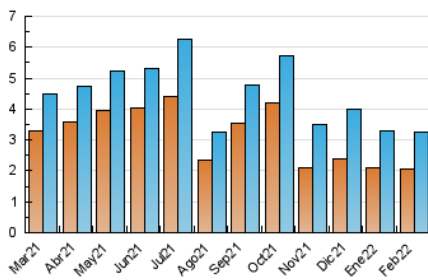

4.3 Per mesos

N. únics / Visites (x 1000)