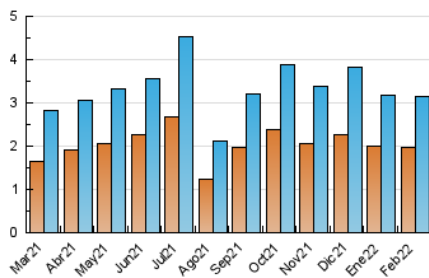

4.3 Per mesos

N. únics / Visites (x 1000)