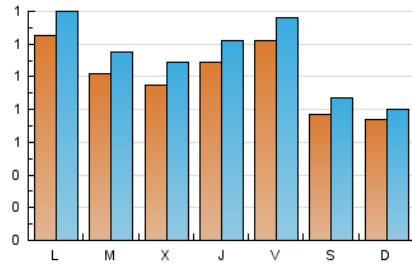

4. Gràfiques (Nacional)

4.1 Per dia de la setmana (promig)

N. únics / Visites (x 100)