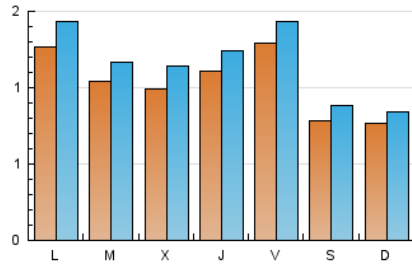

4. Gràfiques (Nacional i Internacional)

4.1 Per dia de la setmana (promig)

N. únics / Visites (x 100)