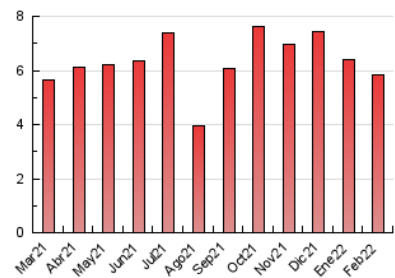

Pàgines (x 1000)