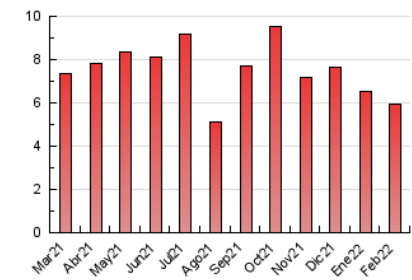

Pàgines (x 1000)