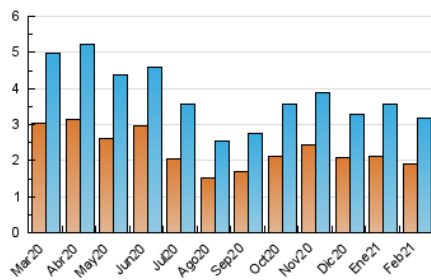

4.3 Per mesos

N. únics / Visites (x 1000)