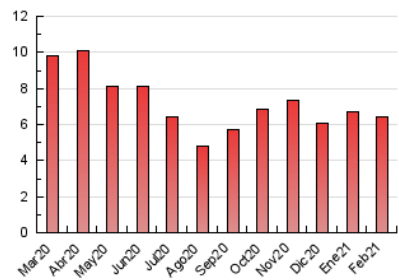

Pàgines (x 1000)