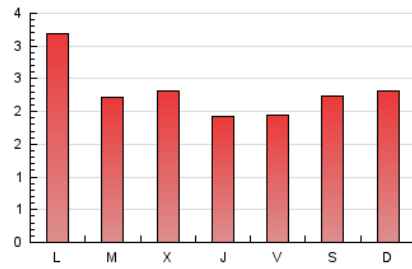

Pàgines (x 100)