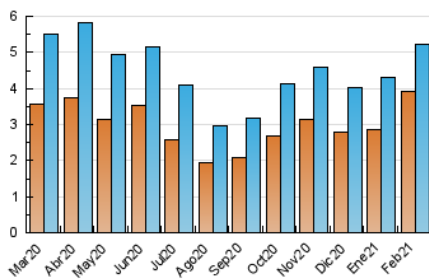

4.3 Per mesos

N. únics / Visites (x 1000)