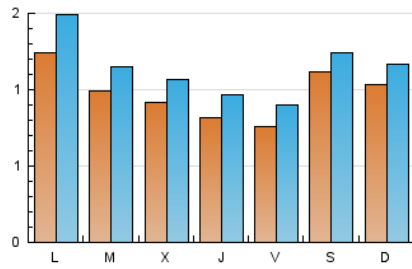

4. Gràfiques (Nacional)

4.1 Per dia de la setmana (promig)

N. únics / Visites (x 100)