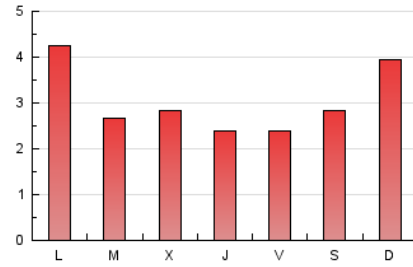

Pàgines (x 100)