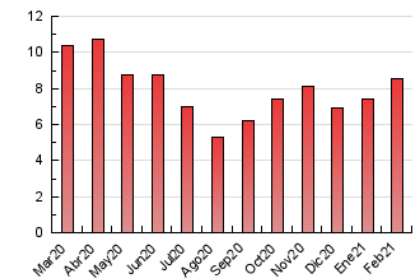

Pàgines (x 1000)