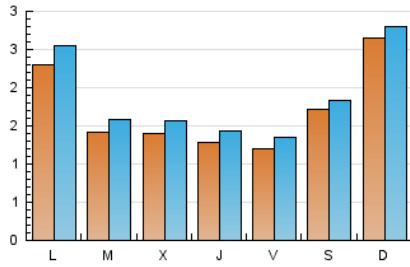

4. Gràfiques (Nacional i Internacional)

4.1 Per dia de la setmana (promig)

N. únics / Visites (x 100)