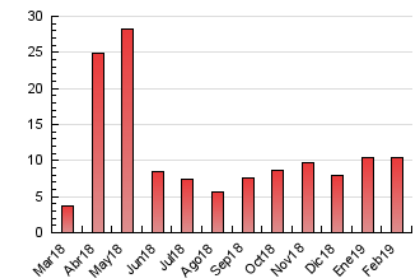

Pàgines (x 1000)