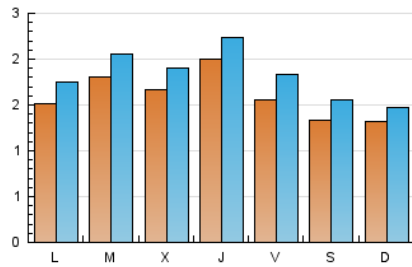

4. Gràfiques (Nacional)

4.1 Per dia de la setmana (promig)

N. únics / Visites (x 100)