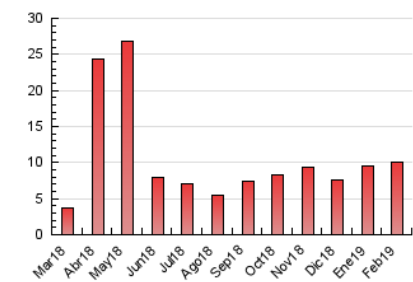

Pàgines (x 1000)