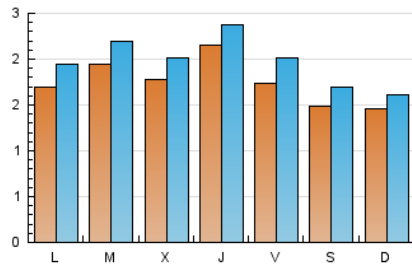

4. Gràfiques (Nacional i Internacional)

4.1 Per dia de la setmana (promig)

N. únics / Visites (x 100)