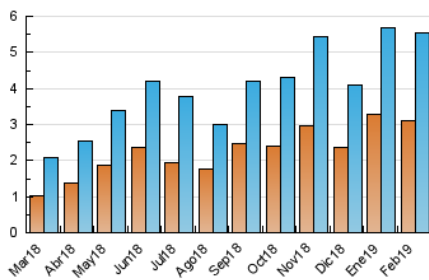

4.3 Per mesos

N. únics / Visites (x 1000)