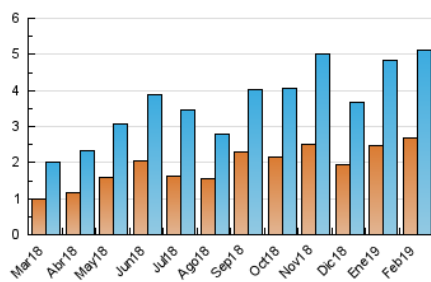

4.3 Per mesos

N. únics / Visites (x 1000)