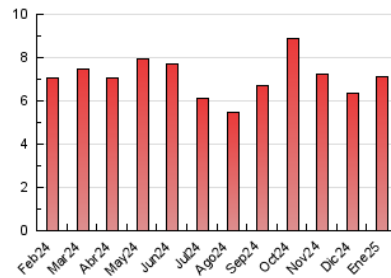

Pàgines (x 1000)