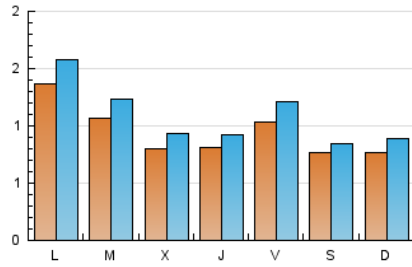

4. Gràfiques (Nacional i Internacional)

4.1 Per dia de la setmana (promig)

N. únics / Visites (x 100)