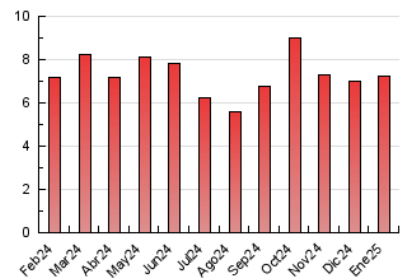

Pàgines (x 1000)