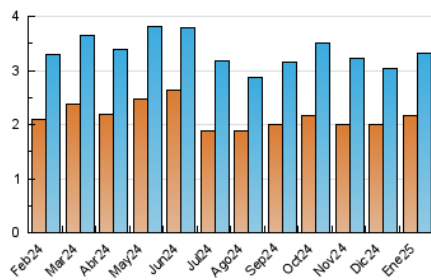

4.3 Per mesos

N. únics / Visites (x 1000)