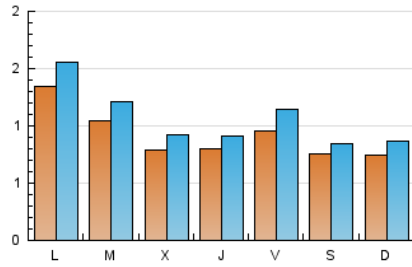

4. Gràfiques (Nacional)

4.1 Per dia de la setmana (promig)

N. únics / Visites (x 100)