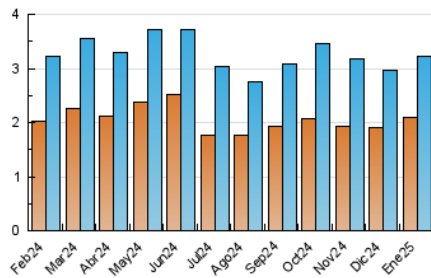

4.3 Per mesos

N. únics / Visites (x 1000)