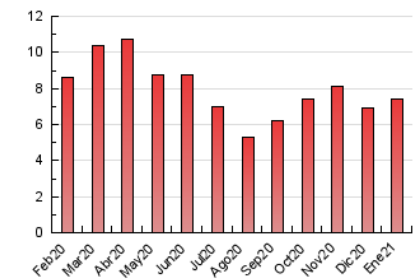

Pàgines (x 1000)