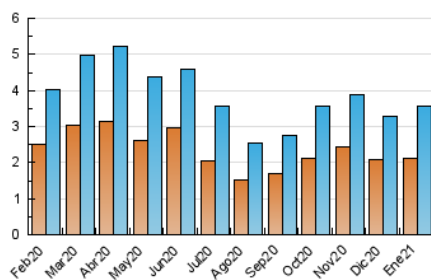

##### 4.1 Per dia de la setmana (promig)

N. únics / Visites (x 100)

Pàgines (x 100)

##### 4.2 Per franja horària (promig)

Visites (x 1000)

Pàgines (x 1000)

##### 4.3 Per mesos

N. únics / Visites (x 1000)

Pàgines (x 1000)