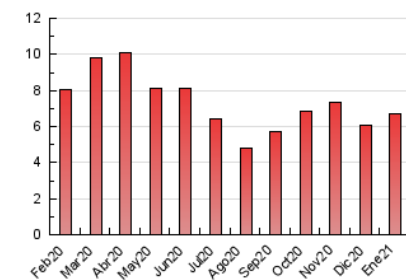

##### 4.2 Per franja horària (promig)

Visites (x 1000)

Pàgines (x 1000)

##### 4.3 Per mesos

N. únics / Visites (x 1000)

Pàgines (x 1000)