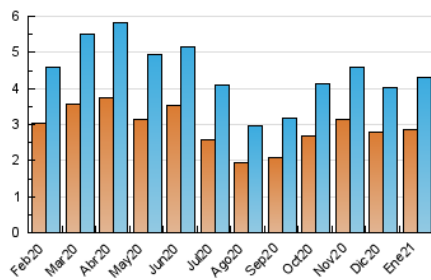

4.3 Per mesos

N. únics / Visites (x 1000)