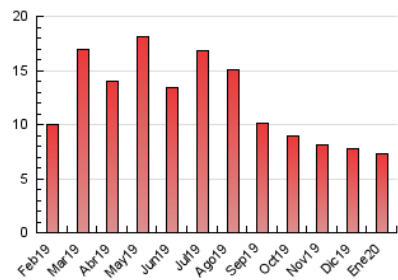

Pàgines (x 1000)