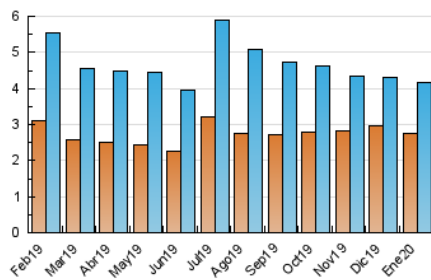

4.3 Per mesos

N. únics / Visites (x 1000)