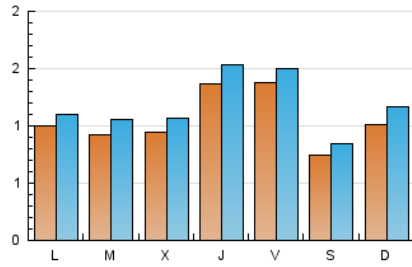

4. Gràfiques (Nacional)

4.1 Per dia de la setmana (promig)

N. únics / Visites (x 100)