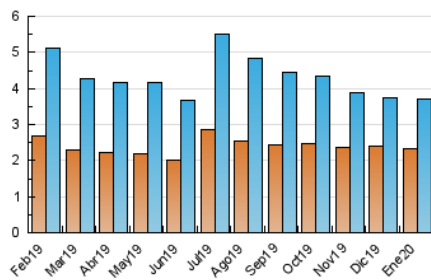

4.3 Per mesos

N. únics / Visites (x 1000)