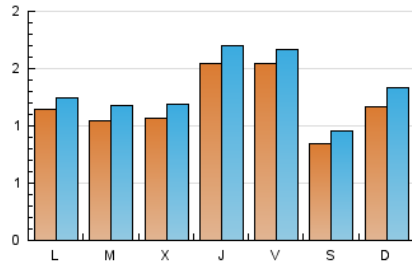

4. Gràfiques (Nacional i Internacional)

4.1 Per dia de la setmana (promig)

N. únics / Visites (x 100)