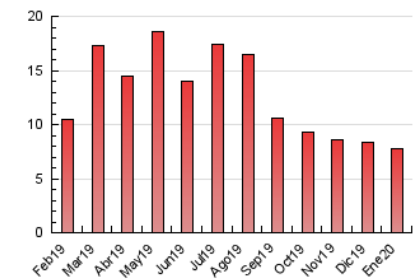

Pàgines (x 1000)