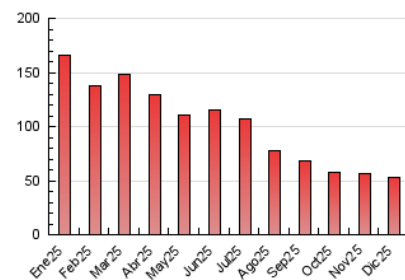

Pàgines (x 1000)