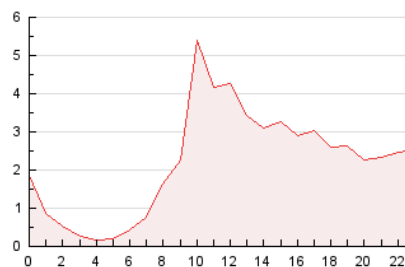

2. Seccions (Nacional)

	PÀGINES	%
HOME	5.094	9.54 %
RESTA	48.295	90.46 %

3. Per dia del mes (Nacional)

Dia	N. únics	Visites	Pàgines	Dia	N. únics	Visites	Pàgines	Dia	N. únics	Visites	Pàgines
1	1.295	1.368	2.159	11	1.215	1.290	2.050	21	605	631	998
2	1.188	1.254	1.968	12	953	1.028	1.750	22	863	929	1.401
3	1.322	1.409	2.104	13	900	934	1.357	23	802	867	1.317
4	1.232	1.310	1.913	14	801	834	1.333	24	893	958	1.398
5	1.169	1.243	1.843	15	1.070	1.141	1.739	25	803	860	1.251
6	936	982	1.349	16	1.157	1.224	1.891	26	1.208	1.325	1.769
7	835	868	1.165	17	1.300	1.410	2.128	27	1.282	1.365	2.008
8	1.768	1.895	2.702	18	1.080	1.168	1.731	28	1.054	1.096	1.739
9	1.143	1.211	1.989	19	765	837	1.382	29	1.086	1.170	1.827
10	1.284	1.385	2.196	20	822	875	1.281	30	1.142	1.211	1.771
								31	1.368	1.470	1.880

4. Gràfiques (Nacional)

4.1 Per dia de la setmana (promig)

N. únics / Visites (x 100)

Pàgines (x 100)

4.2 Per franja horària (promig)

Visites_ (x 1000)

Pàgines (x 1000)

4.3 Per mesos