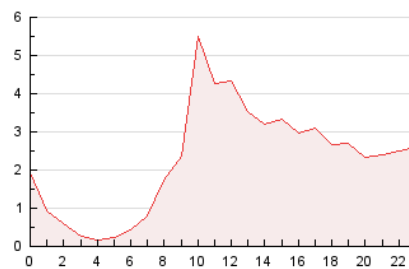

2. Seccions (Nacional i Internacional)

	PÀGINES	%
HOME	5.282	9.61 %
RESTA	49.663	90.39 %

3. Per dia del mes (Nacional i Internacional)

Dia	N. únics	Visites	Pàgines	Dia	N. únics	Visites	Pàgines	Dia	N. únics	Visites	Pàgines
1	1.346	1.419	2.214	11	1.255	1.332	2.116	21	622	650	1.025
2	1.212	1.283	2.010	12	987	1.063	1.798	22	882	951	1.437
3	1.365	1.454	2.196	13	960	995	1.425	23	839	907	1.362
4	1.265	1.345	1.954	14	830	863	1.364	24	919	985	1.428
5	1.208	1.286	1.902	15	1.099	1.172	1.791	25	820	879	1.277
6	983	1.031	1.456	16	1.215	1.284	1.960	26	1.238	1.356	1.807
7	874	908	1.223	17	1.341	1.454	2.179	27	1.306	1.390	2.037
8	1.841	1.973	2.807	18	1.114	1.206	1.773	28	1.086	1.127	1.777
9	1.173	1.240	2.021	19	794	869	1.437	29	1.108	1.192	1.859
10	1.333	1.435	2.267	20	842	896	1.309	30	1.176	1.244	1.818
								31	1.398	1.505	1.916

4. Gràfiques (Nacional i Internacional)

4.1 Per dia de la setmana (promig)

N. únics / Visites (x 100)

Pàgines (x 100)

4.2 Per franja horària (promig)

Visites_ (x 1000)

Pàgines (x 1000)

4.3 Per mesos