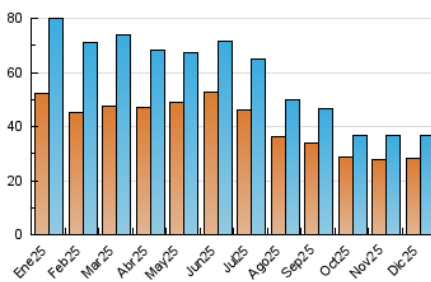

4.3 Per mesos

N. únics / Visites (x 1000)