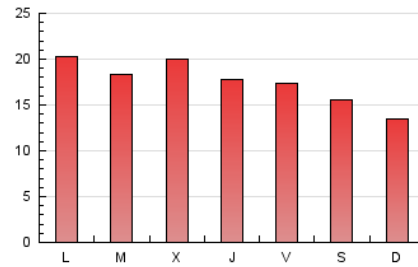

Pàgines (x 100)