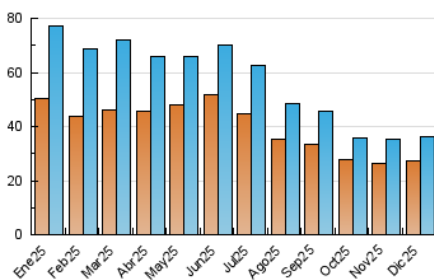

4.3 Per mesos

N. únics / Visites (x 1000)