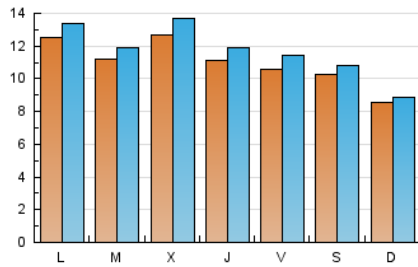

4. Gràfiques (Nacional i Internacional)

4.1 Per dia de la setmana (promig)

N. únics / Visites (x 100)