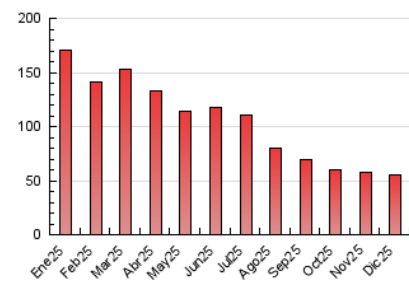

Pàgines (x 1000)