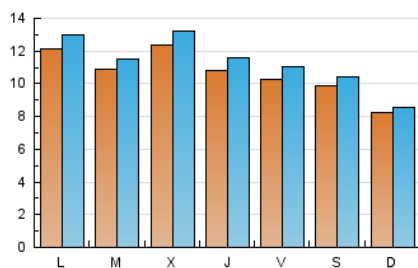

4. Gràfiques (Nacional)

4.1 Per dia de la setmana (promig)

N. únics / Visites (x 100)