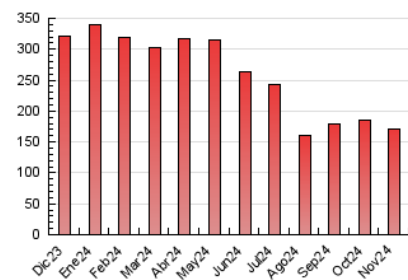

Pàgines (x 1000)