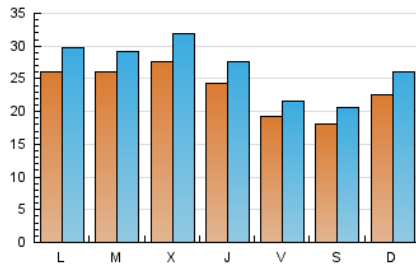

4. Gràfiques (Nacional i Internacional)

4.1 Per dia de la setmana (promig)

N. únics / Visites (x 100)