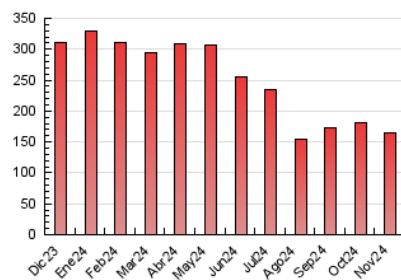

Pàgines (x 1000)