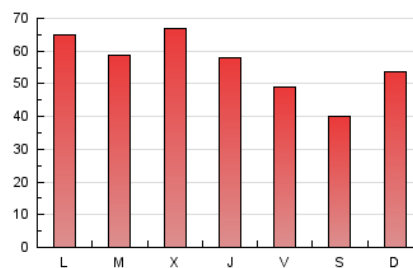

Pàgines (x 100)