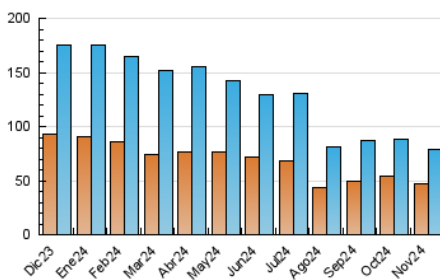

4.3 Per mesos

N. únics / Visites (x 1000)