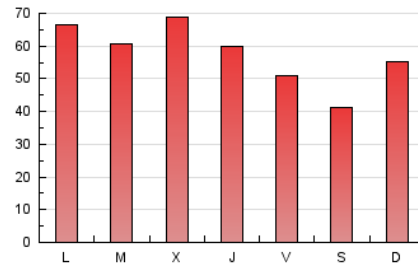

Pàgines (x 100)