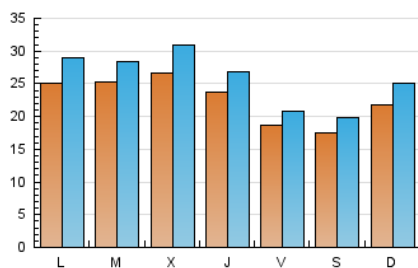

4. Gràfiques (Nacional)

4.1 Per dia de la setmana (promig)

N. únics / Visites (x 100)