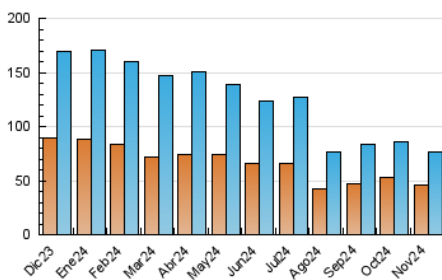

4.3 Per mesos

N. únics / Visites (x 1000)