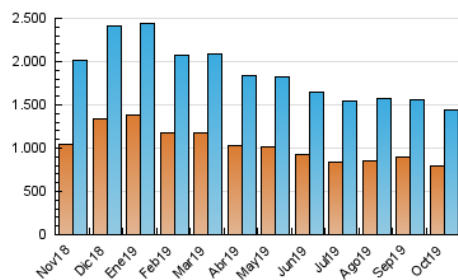

4.3 Per mesos

N. únics / Visites (x 1000)