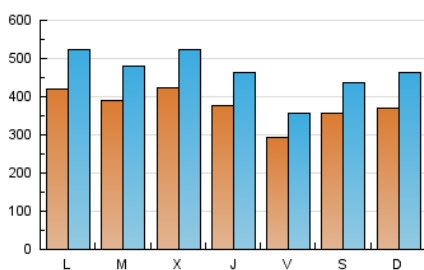

4. Gràfiques (Nacional i Internacional)

4.1 Per dia de la setmana (promig)

N. únics / Visites (x 100)