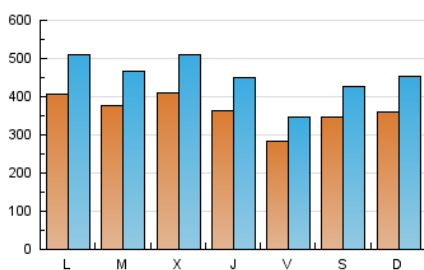

4. Gràfiques (Nacional)

4.1 Per dia de la setmana (promig)

N. únics / Visites (x 100)