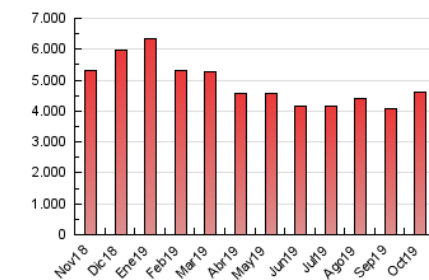

Pàgines (x 1000)