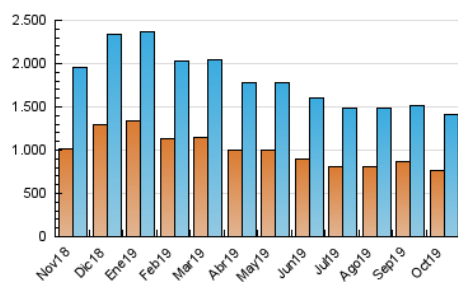

#### 3. Per dia del mes (Nacional)

Dia	N. únics	Visites	Pàgines	Dia	N. únics	Visites	Pàgines	Dia	N. únics	Visites	Pàgines
1	35.127	43.399	119.636	11	27.987	34.408	116.807	21	40.903	51.732	159.985
2	41.839	51.124	138.157	12	31.892	39.320	132.445	22	41.811	51.826	164.479
3	35.193	43.316	138.904	13	42.433	52.998	174.851	23	43.289	54.263	165.860
4	23.723	27.763	105.508	14	38.008	45.880	137.916	24	39.656	48.579	167.845
5	34.607	42.826	149.742	15	36.942	46.442	150.293	25	28.253	34.737	127.344
6	35.267	44.131	152.326	16	44.127	55.753	170.579	26	36.334	43.992	147.682
7	41.796	51.039	153.224	17	39.166	48.364	161.755	27	33.421	42.526	146.510
8	35.236	42.530	123.651	18	33.660	41.116	134.208	28	42.601	54.969	175.878
9	35.510	42.276	123.587	19	36.190	44.202	130.730	29	39.166	49.616	158.445
10	32.974	39.992	123.805	20	33.003	41.382	139.906	30	40.731	51.846	169.895
								31	35.417	44.229	149.345

##### 4.1 Per dia de la setmana (promig)

N. únics / Visites (x 100)

Pàgines (x 100)

##### 4.2 Per franja horària (promig)

Visites (x 1000)

Pàgines (x 1000)

##### 4.3 Per mesos

N. únics / Visites (x 1000)

Pàgines (x 1000)