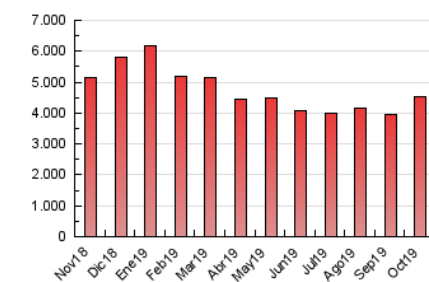

#### 3. Per dia del mes (Nacional)

Dia	N. únics	Visites	Pàgines	Dia	N. únics	Visites	Pàgines	Dia	N. únics	Visites	Pàgines
1	35.127	43.399	119.636	11	27.987	34.408	116.807	21	40.903	51.732	159.985
2	41.839	51.124	138.157	12	31.892	39.320	132.445	22	41.811	51.826	164.479
3	35.193	43.316	138.904	13	42.433	52.998	174.851	23	43.289	54.263	165.860
4	23.723	27.763	105.508	14	38.008	45.880	137.916	24	39.656	48.579	167.845
5	34.607	42.826	149.742	15	36.942	46.442	150.293	25	28.253	34.737	127.344
6	35.267	44.131	152.326	16	44.127	55.753	170.579	26	36.334	43.992	147.682
7	41.796	51.039	153.224	17	39.166	48.364	161.755	27	33.421	42.526	146.510
8	35.236	42.530	123.651	18	33.660	41.116	134.208	28	42.601	54.969	175.878
9	35.510	42.276	123.587	19	36.190	44.202	130.730	29	39.166	49.616	158.445
10	32.974	39.992	123.805	20	33.003	41.382	139.906	30	40.731	51.846	169.895
								31	35.417	44.229	149.345

##### 4.1 Per dia de la setmana (promig)

N. únics / Visites (x 100)

Pàgines (x 100)

##### 4.2 Per franja horària (promig)

Visites (x 1000)

Pàgines (x 1000)

##### 4.3 Per mesos

N. únics / Visites (x 1000)

Pàgines (x 1000)