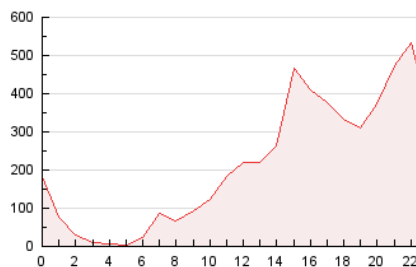

Pàgines (x 1000)