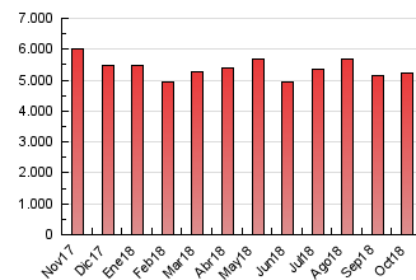

#### 3. Per dia del mes (Nacional)

Dia	N. únics	Visites	Pàgines	Dia	N. únics	Visites	Pàgines	Dia	N. únics	Visites	Pàgines
1	59.853	77.536	204.112	11	40.588	50.070	140.390	21	63.020	81.865	231.035
2	44.898	54.572	146.172	12	41.356	51.966	146.682	22	58.279	73.982	191.518
3	51.381	64.983	165.618	13	46.743	58.120	148.287	23	54.764	70.792	193.041
4	44.025	55.089	149.935	14	58.033	75.526	196.310	24	64.262	81.745	225.950
5	41.056	51.443	128.693	15	47.545	59.343	157.774	25	54.920	68.663	178.235
6	64.538	82.755	194.056	16	49.469	61.966	158.168	26	46.920	59.005	156.286
7	50.191	63.496	167.144	17	44.810	54.161	143.773	27	54.578	67.445	186.430
8	52.739	67.504	162.974	18	38.850	47.128	123.811	28	60.081	79.693	212.210
9	45.183	56.863	142.471	19	39.088	48.417	135.013	29	58.121	72.468	187.537
10	43.539	54.285	141.742	20	63.138	79.965	214.710	30	48.645	61.982	163.503
								31	45.882	55.580	142.732

##### 4.2 Per franja horària (promig)

Visites (x 1000)

Pàgines (x 1000)

##### 4.3 Per mesos

N. únics / Visites (x 1000)

Pàgines (x 1000)