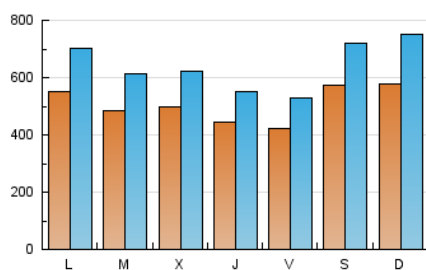

4. Gràfiques (Nacional)

4.1 Per dia de la setmana (promig)

N. únics / Visites (x 100)