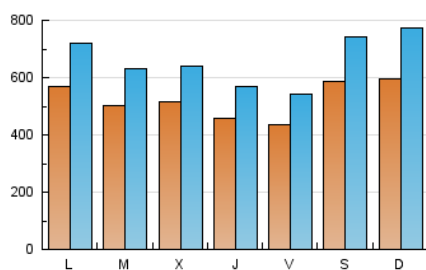

4. Gràfiques (Nacional i Internacional)

4.1 Per dia de la setmana (promig)

N. únics / Visites (x 100)