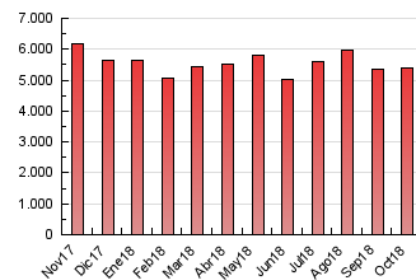

Pàgines (x 1000)