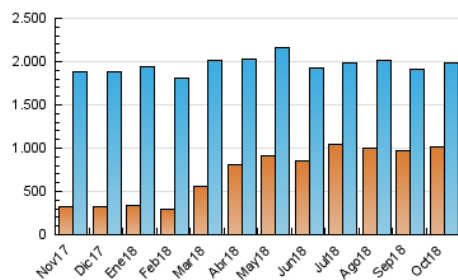

#### 3. Per dia del mes (Nacional)

Dia	N. únics	Visites	Pàgines	Dia	N. únics	Visites	Pàgines	Dia	N. únics	Visites	Pàgines
1	59.853	77.536	204.112	11	40.588	50.070	140.390	21	63.020	81.865	231.035
2	44.898	54.572	146.172	12	41.356	51.966	146.682	22	58.279	73.982	191.518
3	51.381	64.983	165.618	13	46.743	58.120	148.287	23	54.764	70.792	193.041
4	44.025	55.089	149.935	14	58.033	75.526	196.310	24	64.262	81.745	225.950
5	41.056	51.443	128.693	15	47.545	59.343	157.774	25	54.920	68.663	178.235
6	64.538	82.755	194.056	16	49.469	61.966	158.168	26	46.920	59.005	156.286
7	50.191	63.496	167.144	17	44.810	54.161	143.773	27	54.578	67.445	186.430
8	52.739	67.504	162.974	18	38.850	47.128	123.811	28	60.081	79.693	212.210
9	45.183	56.863	142.471	19	39.088	48.417	135.013	29	58.121	72.468	187.537
10	43.539	54.285	141.742	20	63.138	79.965	214.710	30	48.645	61.982	163.503
								31	45.882	55.580	142.732

##### 4.1 Per dia de la setmana (promig)

N. únics / Visites (x 100)

Pàgines (x 100)

##### 4.2 Per franja horària (promig)

Visites (x 1000)

Pàgines (x 1000)

##### 4.3 Per mesos

N. únics / Visites (x 1000)

Pàgines (x 1000)