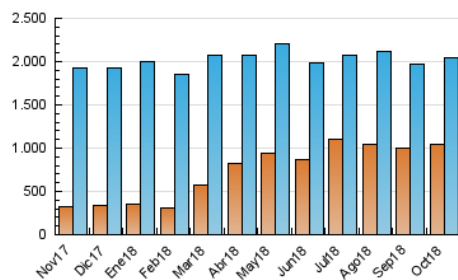

4.3 Per mesos

N. únics / Visites (x 1000)