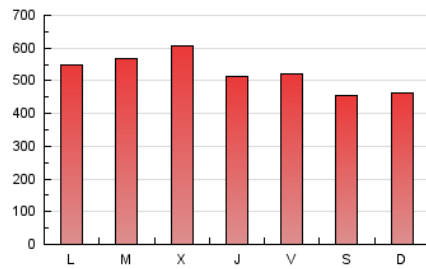

Pàgines (x 100)