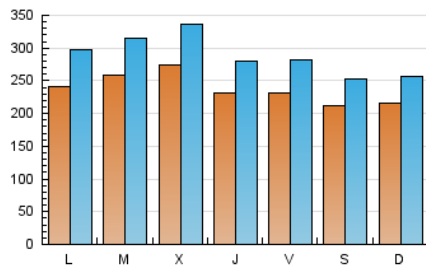

4. Gràfiques (Nacional i Internacional)

4.1 Per dia de la setmana (promig)

N. únics / Visites (x 100)