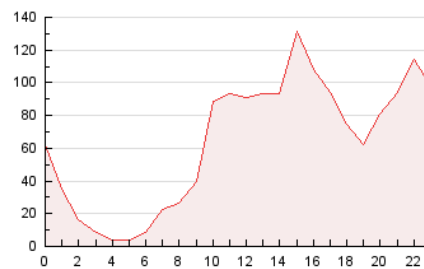

2. Seccions (Nacional)

	PÀGINES	%
HOME	61.522	3.98 %
RESTA	1.484.698	96.02 %

3. Per dia del mes (Nacional)

Dia	N. únics	Visites	Pàgines	Dia	N. únics	Visites	Pàgines	Dia	N. únics	Visites	Pàgines
1	33.931	42.583	75.969	11	19.329	23.441	43.006	21	22.647	27.682	49.632
2	27.099	32.345	60.182	12	21.375	25.439	44.743	22	23.112	27.861	49.328
3	23.695	29.152	50.689	13	22.642	27.875	52.431	23	18.908	22.790	40.137
4	18.675	22.088	39.298	14	23.565	28.033	50.039	24	20.090	24.729	47.188
5	20.103	24.054	43.723	15	22.857	28.043	51.421	25	21.152	25.056	45.292
6	29.476	37.669	66.774	16	18.483	22.170	40.074	26	20.061	23.624	43.632
7	29.674	37.074	67.267	17	23.259	27.958	53.820	27	22.741	27.347	51.379
8	29.120	35.599	63.304	18	23.137	28.234	50.459	28	25.075	30.284	55.162
9	27.524	34.366	64.084	19	22.501	26.799	48.818	29	24.719	30.072	56.489
10	22.955	28.415	51.625	20	19.180	23.512	44.152	30	20.913	24.919	46.103

4. Gràfiques (Nacional)

4.1 Per dia de la setmana (promig)

N. únics / Visites (x 100)

Pàgines (x 100)

4.2 Per franja horària (promig)

Visites (x 1000)

Pàgines (x 1000)

4.3 Per mesos