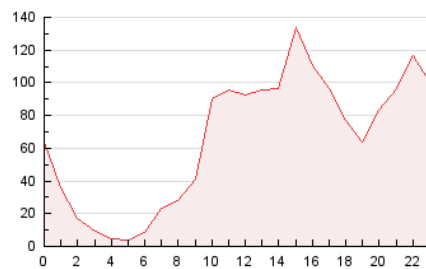

2. Seccions (Nacional i Internacional)

	PÀGINES	%
HOME	63.245	3.99 %
RESTA	1.521.441	96.01 %

3. Per dia del mes (Nacional i Internacional)

Dia	N. únics	Visites	Pàgines	Dia	N. únics	Visites	Pàgines	Dia	N. únics	Visites	Pàgines
1	34.743	43.622	77.757	11	19.914	24.056	44.116	21	23.281	28.385	50.938
2	27.748	33.165	61.874	12	21.892	26.015	45.765	22	23.738	28.543	50.608
3	24.311	29.935	51.973	13	23.138	28.404	53.634	23	19.386	23.399	41.244
4	19.245	22.802	40.535	14	24.075	28.590	51.020	24	20.584	25.371	48.466
5	20.627	24.740	44.818	15	23.368	28.662	52.671	25	21.692	25.724	46.413
6	30.211	38.602	68.503	16	18.905	22.633	40.896	26	20.530	24.231	44.746
7	30.475	37.916	68.783	17	23.886	28.687	55.300	27	23.323	28.068	52.741
8	29.768	36.391	64.741	18	23.678	28.892	51.572	28	25.722	31.036	56.725
9	28.201	35.114	65.501	19	22.999	27.403	49.941	29	25.323	30.808	57.764
10	23.595	29.127	53.042	20	19.631	24.093	45.199	30	21.510	25.616	47.400

4. Gràfiques (Nacional i Internacional)

4.1 Per dia de la setmana (promig)

N. únics / Visites (x 100)

Pàgines (x 100)

4.2 Per franja horària (promig)

Visites (x 1000)

Pàgines (x 1000)

4.3 Per mesos