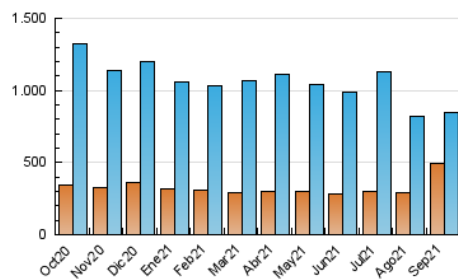

4.3 Per mesos

N. únics / Visites (x 1000)