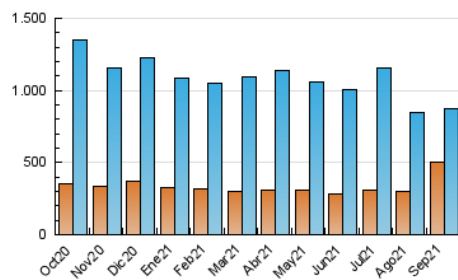

4.3 Per mesos

N. únics / Visites (x 1000)