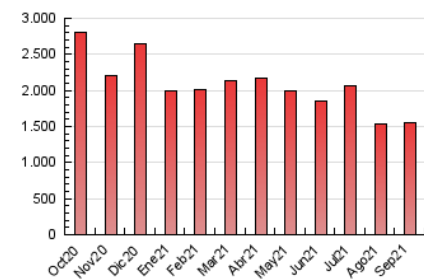

Pàgines (x 1000)