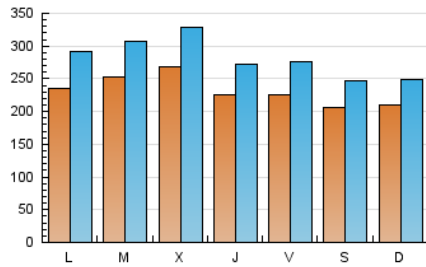

4. Gràfiques (Nacional)

4.1 Per dia de la setmana (promig)

N. únics / Visites (x 100)