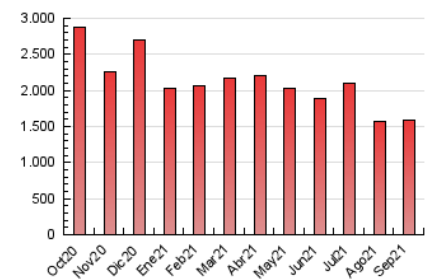

Pàgines (x 1000)