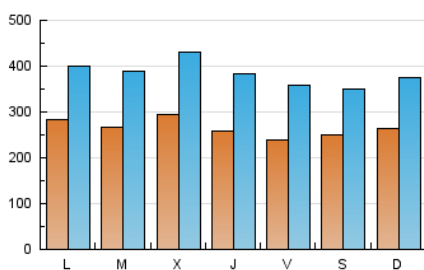

4. Gràfiques (Nacional)

4.1 Per dia de la setmana (promig)

N. únics / Visites (x 100)