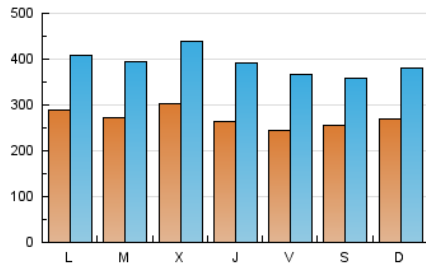

4. Gràfiques (Nacional i Internacional)

4.1 Per dia de la setmana (promig)

N. únics / Visites (x 100)