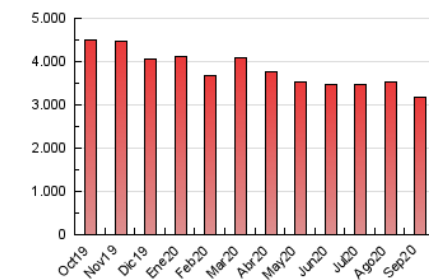

#### 3. Per dia del mes (Nacional)

Dia	N. únics	Visites	Pàgines	Dia	N. únics	Visites	Pàgines	Dia	N. únics	Visites	Pàgines
1	25.573	37.915	119.760	11	19.326	28.814	86.306	21	35.513	44.989	112.358
2	28.462	40.718	111.777	12	23.511	33.497	92.726	22	29.535	40.170	103.711
3	26.509	39.326	102.751	13	24.816	35.410	101.016	23	27.398	38.609	106.005
4	26.115	43.542	123.967	14	23.576	34.339	91.871	24	28.395	42.111	116.162
5	24.714	35.149	103.154	15	23.023	36.674	102.963	25	23.248	32.083	91.824
6	25.774	36.635	107.615	16	29.140	45.064	124.819	26	22.714	30.993	88.692
7	28.963	43.918	117.911	17	25.383	39.242	110.128	27	22.320	30.928	86.453
8	30.749	45.233	121.602	18	26.557	39.084	116.650	28	25.673	36.687	89.903
9	30.912	44.702	126.833	19	29.010	40.202	118.934	29	24.667	34.022	76.947
10	22.846	32.370	96.741	20	32.745	46.786	125.799	30	31.735	45.838	98.293

##### 4.1 Per dia de la setmana (promig)

N. únics / Visites (x 100)

Pàgines (x 100)

##### 4.2 Per franja horària (promig)

Visites (x 1000)

Pàgines (x 1000)

##### 4.3 Per mesos

N. únics / Visites (x 1000)

Pàgines (x 1000)