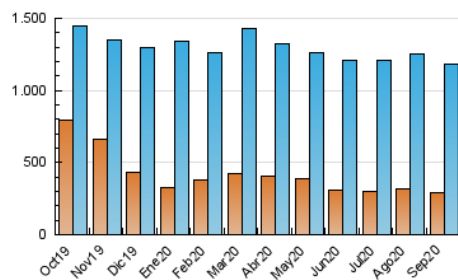

4.3 Per mesos

N. únics / Visites (x 1000)