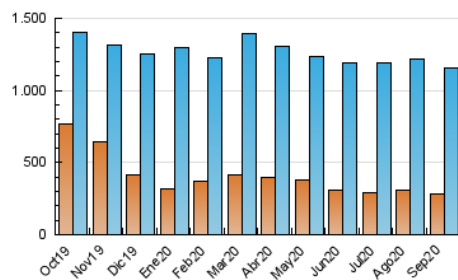

#### 3. Per dia del mes (Nacional)

Dia	N. únics	Visites	Pàgines	Dia	N. únics	Visites	Pàgines	Dia	N. únics	Visites	Pàgines
1	25.573	37.915	119.760	11	19.326	28.814	86.306	21	35.513	44.989	112.358
2	28.462	40.718	111.777	12	23.511	33.497	92.726	22	29.535	40.170	103.711
3	26.509	39.326	102.751	13	24.816	35.410	101.016	23	27.398	38.609	106.005
4	26.115	43.542	123.967	14	23.576	34.339	91.871	24	28.395	42.111	116.162
5	24.714	35.149	103.154	15	23.023	36.674	102.963	25	23.248	32.083	91.824
6	25.774	36.635	107.615	16	29.140	45.064	124.819	26	22.714	30.993	88.692
7	28.963	43.918	117.911	17	25.383	39.242	110.128	27	22.320	30.928	86.453
8	30.749	45.233	121.602	18	26.557	39.084	116.650	28	25.673	36.687	89.903
9	30.912	44.702	126.833	19	29.010	40.202	118.934	29	24.667	34.022	76.947
10	22.846	32.370	96.741	20	32.745	46.786	125.799	30	31.735	45.838	98.293

##### 4.1 Per dia de la setmana (promig)

N. únics / Visites (x 100)

Pàgines (x 100)

##### 4.2 Per franja horària (promig)

Visites (x 1000)

Pàgines (x 1000)

##### 4.3 Per mesos

N. únics / Visites (x 1000)

Pàgines (x 1000)