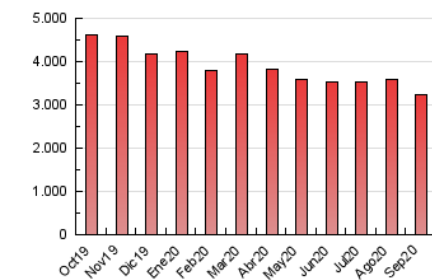

Pàgines (x 1000)