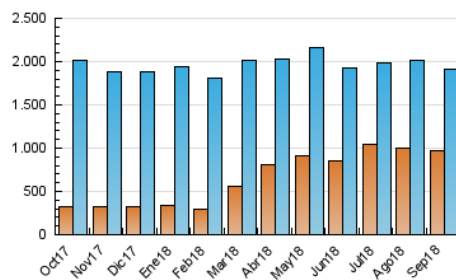

##### 4.1 Per dia de la setmana (promig)

N. únics / Visites (x 100)

Pàgines (x 100)

##### 4.2 Per franja horària (promig)

Visites (x 1000)

Pàgines (x 1000)

##### 4.3 Per mesos

N. únics / Visites (x 1000)

Pàgines (x 1000)