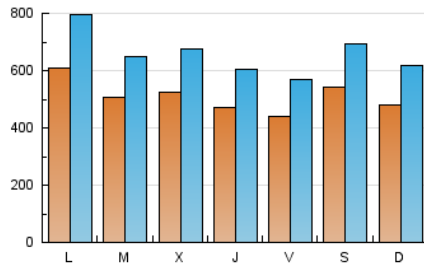

4. Gràfiques (Nacional i Internacional)

4.1 Per dia de la setmana (promig)

N. únics / Visites (x 100)