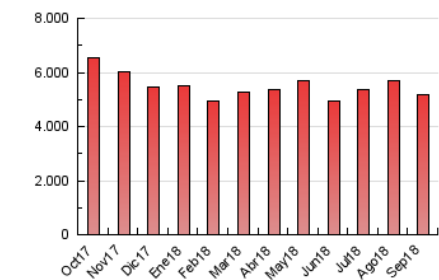

#### 3. Per dia del mes (Nacional)

Dia	N. únics	Visites	Pàgines	Dia	N. únics	Visites	Pàgines	Dia	N. únics	Visites	Pàgines
1	49.524	62.404	178.223	11	38.680	47.218	130.748	21	34.539	42.557	115.907
2	41.357	53.255	157.365	12	55.753	74.171	197.675	22	49.458	63.175	156.904
3	61.097	82.312	224.504	13	51.220	67.585	184.639	23	49.543	64.490	173.547
4	55.424	74.023	198.750	14	49.961	66.394	175.163	24	61.499	78.911	202.938
5	50.143	66.735	198.197	15	55.707	72.042	195.716	25	49.736	62.998	165.280
6	44.401	57.553	169.493	16	43.861	57.324	156.271	26	47.365	58.926	154.717
7	47.096	62.964	159.704	17	52.631	68.301	172.939	27	45.588	57.916	151.644
8	54.868	71.355	185.266	18	52.877	67.316	169.322	28	39.198	48.935	132.610
9	48.593	62.839	178.674	19	50.286	63.459	181.853	29	52.522	66.389	170.347
10	60.506	79.465	220.017	20	41.371	52.021	136.413	30	48.597	61.443	170.050

##### 4.1 Per dia de la setmana (promig)

N. únics / Visites (x 100)

Pàgines (x 100)

##### 4.2 Per franja horària (promig)

Visites (x 1000)

Pàgines (x 1000)

##### 4.3 Per mesos

N. únics / Visites (x 1000)

Pàgines (x 1000)