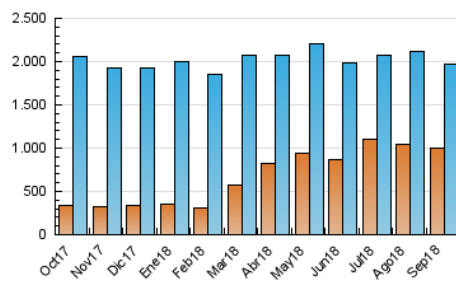

4.3 Per mesos

N. únics / Visites (x 1000)