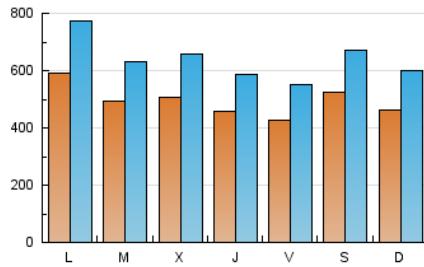

4. Gràfiques (Nacional)

4.1 Per dia de la setmana (promig)

N. únics / Visites (x 100)