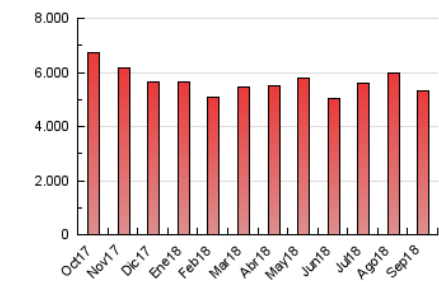

Pàgines (x 1000)