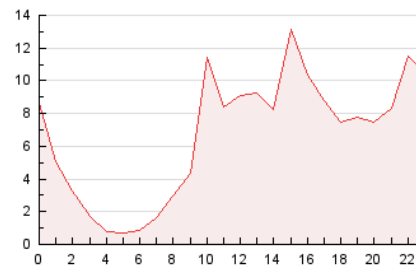

2. Seccions (Nacional i Internacional)

| | PÀGINES | % |
|--------------|---------|---------|
| HOME | 9.954 | 6.16 % |
| RESTA | 151.606 | 93.84 % |

3. Per dia del mes (Nacional i Internacional)

| Dia | N. únics | Visites | Pàgines | Dia | N. únics | Visites | Pàgines | Dia | N. únics | Visites | Pàgines |
|-----|----------|---------|---------|-----|----------|---------|---------|-----|----------|---------|---------|
| 1 | 2.085 | 2.364 | 4.995 | 11 | 2.286 | 2.585 | 5.168 | 21 | 2.395 | 2.756 | 5.775 |
| 2 | 2.030 | 2.366 | 4.746 | 12 | 2.861 | 3.323 | 6.296 | 22 | 2.399 | 2.718 | 5.807 |
| 3 | 1.991 | 2.213 | 4.618 | 13 | 2.891 | 3.298 | 6.611 | 23 | 2.052 | 2.346 | 4.588 |
| 4 | 1.594 | 1.808 | 3.955 | 14 | 2.539 | 2.928 | 5.522 | 24 | 2.555 | 2.881 | 5.097 |
| 5 | 2.335 | 2.734 | 6.131 | 15 | 2.227 | 2.487 | 5.252 | 25 | 2.267 | 2.601 | 5.384 |
| 6 | 2.755 | 3.099 | 6.662 | 16 | 1.868 | 2.115 | 4.426 | 26 | 3.100 | 3.745 | 7.117 |
| 7 | 2.551 | 3.044 | 6.049 | 17 | 1.612 | 1.839 | 3.502 | 27 | 74 | 82 | 151 |
| 8 | 2.636 | 2.992 | 5.827 | 18 | 2.284 | 2.564 | 5.152 | 28 | 2.411 | 2.863 | 5.463 |
| 9 | 2.115 | 2.426 | 4.374 | 19 | 2.831 | 3.321 | 6.067 | 29 | 2.246 | 2.572 | 5.753 |
| 10 | 2.257 | 2.652 | 5.135 | 20 | 2.379 | 2.692 | 5.222 | 30 | 2.318 | 2.683 | 5.324 |
| | | | | | | | | 31 | 2.277 | 2.604 | 5.391 |

4. Gràfiques (Nacional i Internacional)

4.1 Per dia de la setmana (promig)

N. únics / Visites (x 100)

Pàgines (x 100)

4.2 Per franja horària (promig)

Visites_ (x 1000)

Pàgines (x 1000)

4.3 Per mesos