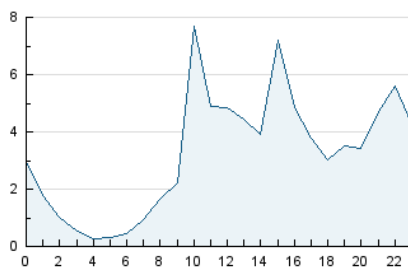

2. Seccions (Nacional)

| | PÀGINES | % |
|--------------|---------|---------|
| HOME | 9.261 | 5.99 % |
| RESTA | 145.460 | 94.01 % |

3. Per dia del mes (Nacional)

| Dia | N. únics | Visites | Pàgines | Dia | N. únics | Visites | Pàgines | Dia | N. únics | Visites | Pàgines |
|-----|----------|---------|---------|-----|----------|---------|---------|-----|----------|---------|---------|
| 1 | 2.002 | 2.271 | 4.852 | 11 | 2.185 | 2.465 | 4.851 | 21 | 2.250 | 2.598 | 5.521 |
| 2 | 1.947 | 2.276 | 4.608 | 12 | 2.707 | 3.172 | 5.948 | 22 | 2.299 | 2.600 | 5.623 |
| 3 | 1.918 | 2.130 | 4.435 | 13 | 2.775 | 3.179 | 6.364 | 23 | 1.949 | 2.230 | 4.348 |
| 4 | 1.512 | 1.719 | 3.761 | 14 | 2.416 | 2.801 | 5.239 | 24 | 2.439 | 2.764 | 4.875 |
| 5 | 2.235 | 2.624 | 5.856 | 15 | 2.139 | 2.384 | 5.052 | 25 | 2.168 | 2.492 | 5.225 |
| 6 | 2.622 | 2.934 | 6.383 | 16 | 1.758 | 1.997 | 4.225 | 26 | 2.987 | 3.600 | 6.857 |
| 7 | 2.447 | 2.914 | 5.846 | 17 | 1.527 | 1.744 | 3.349 | 27 | - | - | - |
| 8 | 2.511 | 2.843 | 5.469 | 18 | 2.174 | 2.444 | 4.962 | 28 | 2.324 | 2.773 | 5.327 |
| 9 | 2.016 | 2.311 | 4.189 | 19 | 2.700 | 3.176 | 5.867 | 29 | 2.148 | 2.457 | 5.512 |
| 10 | 2.162 | 2.537 | 4.889 | 20 | 2.248 | 2.544 | 4.977 | 30 | 2.233 | 2.579 | 5.139 |
| | | | | | | | | 31 | 2.178 | 2.500 | 5.172 |

4. Gràfiques (Nacional)

4.1 Per dia de la setmana (promig)

N. únics / Visites (x 100)

Pàgines (x 100)

4.2 Per franja horària (promig)

Visites_ (x 1000)

Pàgines (x 1000)

4.3 Per mesos

N. únics / Visites (x 1000)

Pàgines (x 1000)

5. Observacions

Este Medio Electrónico de Comunicación ha sido medido por la herramienta Google Analytics de Google (GA4).

Nota: Debido a un fallo técnico en la herramienta de medición, no relacionado con OJD interactiva, los datos del 27/08/2024 pueden estar incompletos.