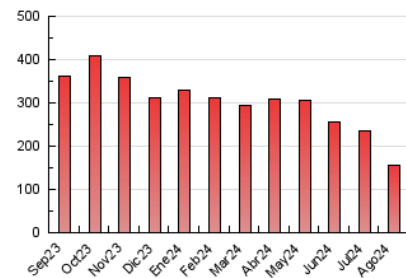

2. Seccions (Nacional)

| | PÀGINES | % |
|--------------|---------|---------|
| HOME | 9.261 | 5.99 % |
| RESTA | 145.460 | 94.01 % |

3. Per dia del mes (Nacional)

| Dia | N. únics | Visites | Pàgines | Dia | N. únics | Visites | Pàgines | Dia | N. únics | Visites | Pàgines |
|-----|----------|---------|---------|-----|----------|---------|---------|-----|----------|---------|---------|
| 1 | 2.002 | 2.271 | 4.852 | 11 | 2.185 | 2.465 | 4.851 | 21 | 2.250 | 2.598 | 5.521 |
| 2 | 1.947 | 2.276 | 4.608 | 12 | 2.707 | 3.172 | 5.948 | 22 | 2.299 | 2.600 | 5.623 |
| 3 | 1.918 | 2.130 | 4.435 | 13 | 2.775 | 3.179 | 6.364 | 23 | 1.949 | 2.230 | 4.348 |
| 4 | 1.512 | 1.719 | 3.761 | 14 | 2.416 | 2.801 | 5.239 | 24 | 2.439 | 2.764 | 4.875 |
| 5 | 2.235 | 2.624 | 5.856 | 15 | 2.139 | 2.384 | 5.052 | 25 | 2.168 | 2.492 | 5.225 |
| 6 | 2.622 | 2.934 | 6.383 | 16 | 1.758 | 1.997 | 4.225 | 26 | 2.987 | 3.600 | 6.857 |
| 7 | 2.447 | 2.914 | 5.846 | 17 | 1.527 | 1.744 | 3.349 | 27 | - | - | - |
| 8 | 2.511 | 2.843 | 5.469 | 18 | 2.174 | 2.444 | 4.962 | 28 | 2.324 | 2.773 | 5.327 |
| 9 | 2.016 | 2.311 | 4.189 | 19 | 2.700 | 3.176 | 5.867 | 29 | 2.148 | 2.457 | 5.512 |
| 10 | 2.162 | 2.537 | 4.889 | 20 | 2.248 | 2.544 | 4.977 | 30 | 2.233 | 2.579 | 5.139 |
| | | | | | | | | 31 | 2.178 | 2.500 | 5.172 |

4. Gràfiques (Nacional)

4.1 Per dia de la setmana (promig)

N. únics / Visites (x 100)

Pàgines (x 100)

4.2 Per franja horària (promig)

Visites_ (x 1000)

Pàgines (x 1000)

4.3 Per mesos

N. únics / Visites (x 1000)

Pàgines (x 1000)

5. Observacions

Este Medio Electrónico de Comunicación ha sido medido por la herramienta Google Analytics de Google (GA4).

Nota: Debido a un fallo técnico en la herramienta de medición, no relacionado con OJD interactiva, los datos del 27/08/2024 pueden estar incompletos.