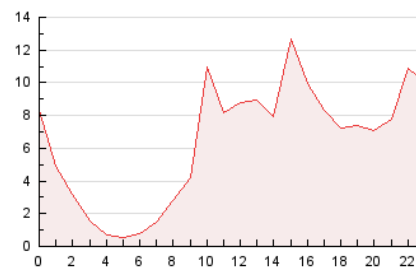

2. Seccions (Nacional)

| | PÀGINES | % |
|--------------|---------|---------|
| HOME | 9.261 | 5.99 % |
| RESTA | 145.460 | 94.01 % |

3. Per dia del mes (Nacional)

| Dia | N. únics | Visites | Pàgines | Dia | N. únics | Visites | Pàgines | Dia | N. únics | Visites | Pàgines |
|-----|----------|---------|---------|-----|----------|---------|---------|-----|----------|---------|---------|
| 1 | 2.002 | 2.271 | 4.852 | 11 | 2.185 | 2.465 | 4.851 | 21 | 2.250 | 2.598 | 5.521 |
| 2 | 1.947 | 2.276 | 4.608 | 12 | 2.707 | 3.172 | 5.948 | 22 | 2.299 | 2.600 | 5.623 |
| 3 | 1.918 | 2.130 | 4.435 | 13 | 2.775 | 3.179 | 6.364 | 23 | 1.949 | 2.230 | 4.348 |
| 4 | 1.512 | 1.719 | 3.761 | 14 | 2.416 | 2.801 | 5.239 | 24 | 2.439 | 2.764 | 4.875 |
| 5 | 2.235 | 2.624 | 5.856 | 15 | 2.139 | 2.384 | 5.052 | 25 | 2.168 | 2.492 | 5.225 |
| 6 | 2.622 | 2.934 | 6.383 | 16 | 1.758 | 1.997 | 4.225 | 26 | 2.987 | 3.600 | 6.857 |
| 7 | 2.447 | 2.914 | 5.846 | 17 | 1.527 | 1.744 | 3.349 | 27 | - | - | - |
| 8 | 2.511 | 2.843 | 5.469 | 18 | 2.174 | 2.444 | 4.962 | 28 | 2.324 | 2.773 | 5.327 |
| 9 | 2.016 | 2.311 | 4.189 | 19 | 2.700 | 3.176 | 5.867 | 29 | 2.148 | 2.457 | 5.512 |
| 10 | 2.162 | 2.537 | 4.889 | 20 | 2.248 | 2.544 | 4.977 | 30 | 2.233 | 2.579 | 5.139 |
| | | | | | | | | 31 | 2.178 | 2.500 | 5.172 |

4. Gràfiques (Nacional)

4.1 Per dia de la setmana (promig)

N. únics / Visites (x 100)

Pàgines (x 100)

4.2 Per franja horària (promig)

Visites_ (x 1000)

Pàgines (x 1000)

4.3 Per mesos

N. únics / Visites (x 1000)

Pàgines (x 1000)

5. Observacions

Este Medio Electrónico de Comunicación ha sido medido por la herramienta Google Analytics de Google (GA4).

Nota: Debido a un fallo técnico en la herramienta de medición, no relacionado con OJD interactiva, los datos del 27/08/2024 pueden estar incompletos.