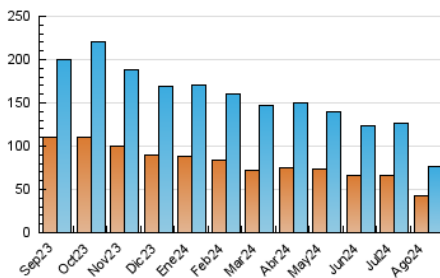

2. Seccions (Nacional)

| | PÀGINES | % |
|--------------|---------|---------|
| HOME | 9.261 | 5.99 % |
| RESTA | 145.460 | 94.01 % |

3. Per dia del mes (Nacional)

| Dia | N. únics | Visites | Pàgines | Dia | N. únics | Visites | Pàgines | Dia | N. únics | Visites | Pàgines |
|-----|----------|---------|---------|-----|----------|---------|---------|-----|----------|---------|---------|
| 1 | 2.002 | 2.271 | 4.852 | 11 | 2.185 | 2.465 | 4.851 | 21 | 2.250 | 2.598 | 5.521 |
| 2 | 1.947 | 2.276 | 4.608 | 12 | 2.707 | 3.172 | 5.948 | 22 | 2.299 | 2.600 | 5.623 |
| 3 | 1.918 | 2.130 | 4.435 | 13 | 2.775 | 3.179 | 6.364 | 23 | 1.949 | 2.230 | 4.348 |
| 4 | 1.512 | 1.719 | 3.761 | 14 | 2.416 | 2.801 | 5.239 | 24 | 2.439 | 2.764 | 4.875 |
| 5 | 2.235 | 2.624 | 5.856 | 15 | 2.139 | 2.384 | 5.052 | 25 | 2.168 | 2.492 | 5.225 |
| 6 | 2.622 | 2.934 | 6.383 | 16 | 1.758 | 1.997 | 4.225 | 26 | 2.987 | 3.600 | 6.857 |
| 7 | 2.447 | 2.914 | 5.846 | 17 | 1.527 | 1.744 | 3.349 | 27 | - | - | - |
| 8 | 2.511 | 2.843 | 5.469 | 18 | 2.174 | 2.444 | 4.962 | 28 | 2.324 | 2.773 | 5.327 |
| 9 | 2.016 | 2.311 | 4.189 | 19 | 2.700 | 3.176 | 5.867 | 29 | 2.148 | 2.457 | 5.512 |
| 10 | 2.162 | 2.537 | 4.889 | 20 | 2.248 | 2.544 | 4.977 | 30 | 2.233 | 2.579 | 5.139 |
| | | | | | | | | 31 | 2.178 | 2.500 | 5.172 |

4. Gràfiques (Nacional)

4.1 Per dia de la setmana (promig)

N. únics / Visites (x 100)

Pàgines (x 100)

4.2 Per franja horària (promig)

Visites_ (x 1000)

Pàgines (x 1000)

4.3 Per mesos

N. únics / Visites (x 1000)

Pàgines (x 1000)

5. Observacions

Este Medio Electrónico de Comunicación ha sido medido por la herramienta Google Analytics de Google (GA4).

Nota: Debido a un fallo técnico en la herramienta de medición, no relacionado con OJD interactiva, los datos del 27/08/2024 pueden estar incompletos.