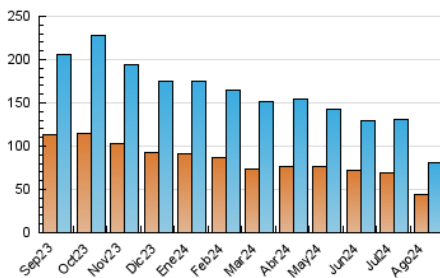

4.3 Per mesos

N. únics / Visites (x 1000)