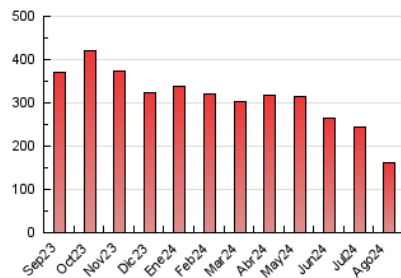

Pàgines (x 1000)