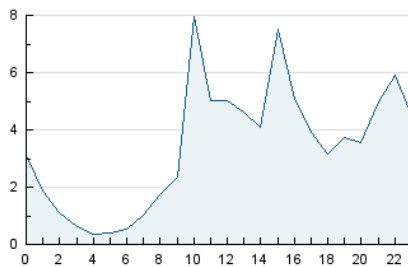

2. Seccions (Nacional i Internacional)

| | PÀGINES | % |
|--------------|---------|---------|
| HOME | 9.954 | 6.16 % |
| RESTA | 151.606 | 93.84 % |

3. Per dia del mes (Nacional i Internacional)

| Dia | N. únics | Visites | Pàgines | Dia | N. únics | Visites | Pàgines | Dia | N. únics | Visites | Pàgines |
|-----|----------|---------|---------|-----|----------|---------|---------|-----|----------|---------|---------|
| 1 | 2.085 | 2.364 | 4.995 | 11 | 2.286 | 2.585 | 5.168 | 21 | 2.395 | 2.756 | 5.775 |
| 2 | 2.030 | 2.366 | 4.746 | 12 | 2.861 | 3.323 | 6.296 | 22 | 2.399 | 2.718 | 5.807 |
| 3 | 1.991 | 2.213 | 4.618 | 13 | 2.891 | 3.298 | 6.611 | 23 | 2.052 | 2.346 | 4.588 |
| 4 | 1.594 | 1.808 | 3.955 | 14 | 2.539 | 2.928 | 5.522 | 24 | 2.555 | 2.881 | 5.097 |
| 5 | 2.335 | 2.734 | 6.131 | 15 | 2.227 | 2.487 | 5.252 | 25 | 2.267 | 2.601 | 5.384 |
| 6 | 2.755 | 3.099 | 6.662 | 16 | 1.868 | 2.115 | 4.426 | 26 | 3.100 | 3.745 | 7.117 |
| 7 | 2.551 | 3.044 | 6.049 | 17 | 1.612 | 1.839 | 3.502 | 27 | 74 | 82 | 151 |
| 8 | 2.636 | 2.992 | 5.827 | 18 | 2.284 | 2.564 | 5.152 | 28 | 2.411 | 2.863 | 5.463 |
| 9 | 2.115 | 2.426 | 4.374 | 19 | 2.831 | 3.321 | 6.067 | 29 | 2.246 | 2.572 | 5.753 |
| 10 | 2.257 | 2.652 | 5.135 | 20 | 2.379 | 2.692 | 5.222 | 30 | 2.318 | 2.683 | 5.324 |
| | | | | | | | | 31 | 2.277 | 2.604 | 5.391 |

4. Gràfiques (Nacional i Internacional)

4.1 Per dia de la setmana (promig)

N. únics / Visites (x 100)

Pàgines (x 100)

4.2 Per franja horària (promig)

Visites_ (x 1000)

Pàgines (x 1000)

4.3 Per mesos