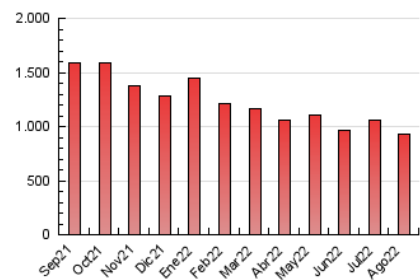

### 3. Per dia del mes (Nacional i Internacional)

Dia	N. únics	Visites	Pàgines	Dia	N. únics	Visites	Pàgines	Dia	N. únics	Visites	Pàgines
1	12.478	15.910	28.321	11	10.955	13.647	25.423	21	12.403	15.368	27.009
2	12.673	15.431	25.673	12	10.727	13.328	25.268	22	15.184	20.286	35.281
3	13.622	16.624	28.727	13	12.693	15.786	27.453	23	14.715	19.707	35.158
4	12.544	15.087	25.803	14	11.069	13.376	23.801	24	16.355	22.054	37.474
5	11.191	13.940	23.402	15	11.449	14.209	25.459	25	15.586	20.315	35.696
6	12.012	14.283	25.523	16	13.387	17.426	30.156	26	14.306	18.232	30.745
7	10.802	13.112	23.852	17	14.596	18.966	31.598	27	14.100	17.000	30.027
8	12.716	15.875	28.653	18	16.043	20.223	33.634	28	15.039	18.574	34.286
9	11.365	15.110	27.821	19	14.445	18.023	29.806	29	20.102	24.191	37.586
10	12.410	16.393	29.366	20	15.286	18.686	30.762	30	17.451	21.018	33.310
								31	15.306	20.534	36.634

##### 4.2 Per franja horària (promig)

Visites (x 1000)

Pàgines (x 1000)

##### 4.3 Per mesos

N. únics / Visites (x 1000)

Pàgines (x 1000)