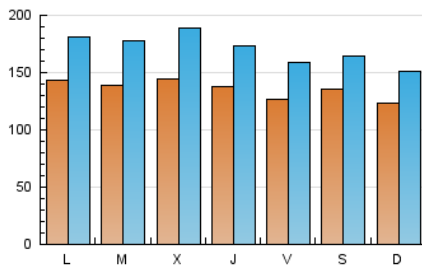

4. Gràfiques (Nacional i Internacional)

4.1 Per dia de la setmana (promig)

N. únics / Visites (x 100)