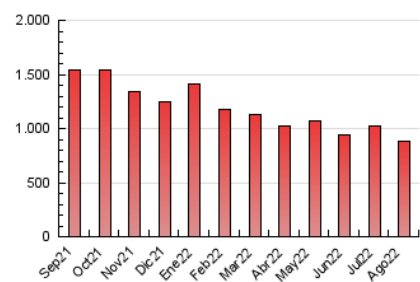

#### 3. Per dia del mes (Nacional)

Dia	N. únics	Visites	Pàgines	Dia	N. únics	Visites	Pàgines	Dia	N. únics	Visites	Pàgines
1	11.977	15.330	27.096	11	10.444	13.036	24.217	21	11.890	14.776	25.769
2	12.242	14.896	24.756	12	10.245	12.693	24.062	22	14.615	19.514	33.852
3	13.175	16.079	27.784	13	12.133	15.060	25.949	23	14.142	18.894	33.627
4	12.090	14.539	24.937	14	10.587	12.790	22.747	24	15.673	21.170	36.001
5	10.744	13.365	22.378	15	10.981	13.596	24.362	25	15.015	19.536	34.450
6	11.516	13.737	24.545	16	12.803	16.689	28.989	26	13.730	17.487	29.605
7	10.361	12.602	22.928	17	13.930	18.126	30.192	27	13.569	16.377	28.830
8	12.237	15.240	27.392	18	15.375	19.373	32.119	28	14.547	17.974	33.231
9	10.806	14.421	26.564	19	13.726	17.171	28.260	29	19.492	23.420	36.292
10	11.873	15.656	27.917	20	14.677	17.866	29.412	30	16.883	20.362	32.114
								31	14.897	19.926	35.511

##### 4.1 Per dia de la setmana (promig)

N. únics / Visites (x 100)

Pàgines (x 100)

##### 4.2 Per franja horària (promig)

Visites (x 1000)

Pàgines (x 1000)

##### 4.3 Per mesos

N. únics / Visites (x 1000)

Pàgines (x 1000)