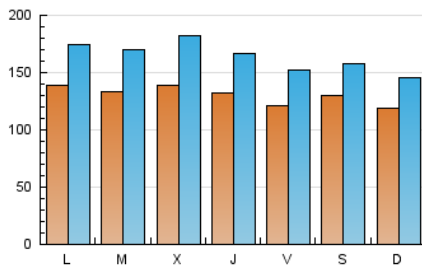

4. Gràfiques (Nacional)

4.1 Per dia de la setmana (promig)

N. únics / Visites (x 100)