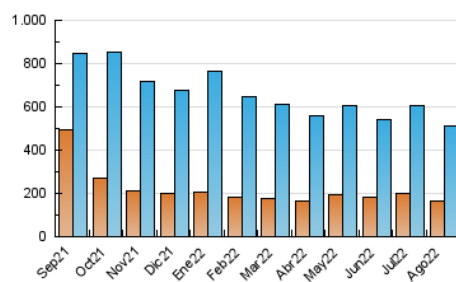

##### 4.1 Per dia de la setmana (promig)

N. únics / Visites (x 100)

Pàgines (x 100)

##### 4.2 Per franja horària (promig)

Visites (x 1000)

Pàgines (x 1000)

##### 4.3 Per mesos

N. únics / Visites (x 1000)

Pàgines (x 1000)