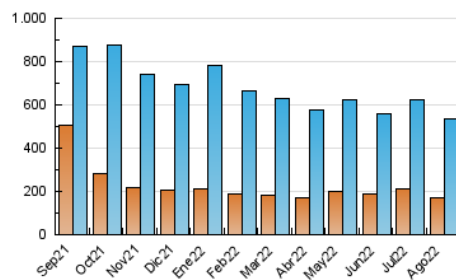

##### 4.2 Per franja horària (promig)

Visites (x 1000)

Pàgines (x 1000)

##### 4.3 Per mesos

N. únics / Visites (x 1000)

Pàgines (x 1000)