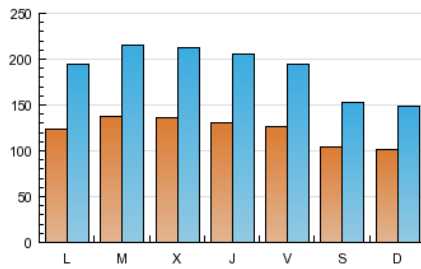

4. Gràfiques (Nacional)

4.1 Per dia de la setmana (promig)

N. únics / Visites (x 100)