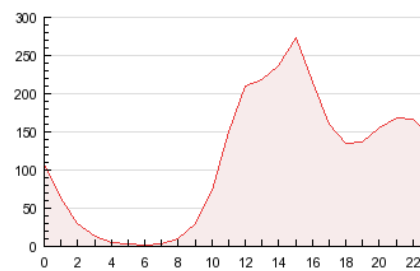

#### 3. Per dia del mes (Nacional)

Dia	N. únics	Visites	Pàgines	Dia	N. únics	Visites	Pàgines	Dia	N. únics	Visites	Pàgines
1	14.888	23.123	112.435	11	9.425	13.305	52.000	21	13.197	20.145	106.223
2	14.073	22.044	118.684	12	11.639	17.718	77.180	22	12.347	19.533	89.642
3	9.296	13.667	66.171	13	13.145	20.617	92.428	23	12.602	19.458	80.411
4	9.829	14.200	69.470	14	13.224	20.707	85.875	24	13.144	20.676	102.458
5	12.186	19.456	80.923	15	10.950	16.942	75.143	25	13.016	19.925	100.909
6	14.005	22.873	99.468	16	12.545	19.362	81.186	26	14.025	22.463	112.894
7	13.483	21.599	92.764	17	9.476	13.059	50.475	27	13.881	21.139	100.151
8	14.186	23.361	105.190	18	8.459	12.132	50.936	28	14.363	22.762	101.601
9	11.590	17.511	77.931	19	11.835	18.244	88.987	29	12.852	19.545	109.192
10	9.760	14.608	59.693	20	13.867	21.534	108.873	30	12.610	18.931	94.825
								31	10.111	14.644	62.677

4. Gràfiques (Nacional)

4.1 Per dia de la setmana (promig)

N. únics / Visites (x 100)

Pàgines (x 100)

4.2 Per franja horària (promig)

Visites (x 1000)

Pàgines (x 1000)

4.3 Per mesos