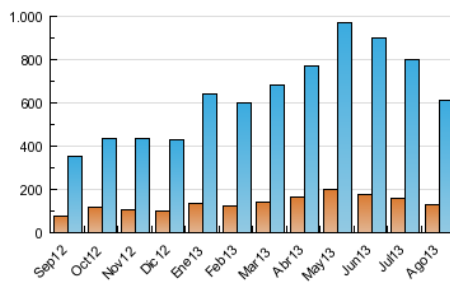

4.3 Per mesos

N. únics / Visites (x 1000)