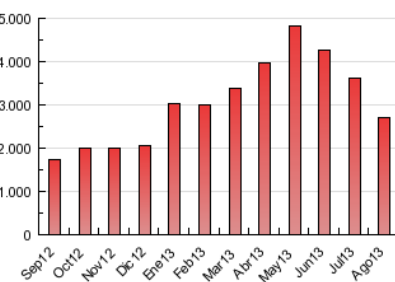

Pàgines (x 1000)