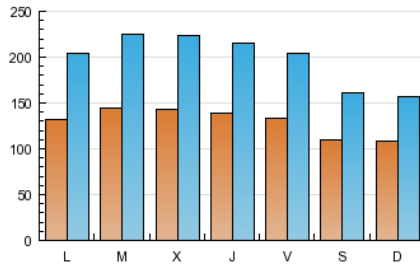

4. Gràfiques (Nacional i Internacional)

4.1 Per dia de la setmana (promig)

N. únics / Visites (x 100)