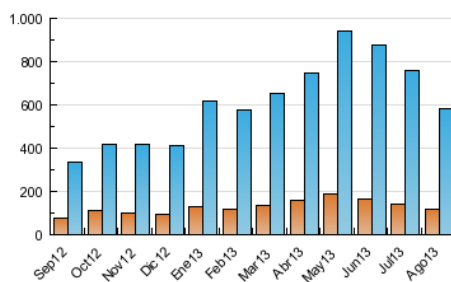

4.3 Per mesos

N. únics / Visites (x 1000)