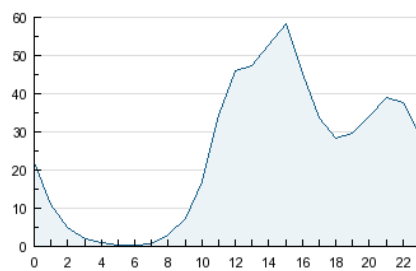

#### 3. Per dia del mes (Nacional)

Dia	N. únics	Visites	Pàgines	Dia	N. únics	Visites	Pàgines	Dia	N. únics	Visites	Pàgines
1	14.888	23.123	112.435	11	9.425	13.305	52.000	21	13.197	20.145	106.223
2	14.073	22.044	118.684	12	11.639	17.718	77.180	22	12.347	19.533	89.642
3	9.296	13.667	66.171	13	13.145	20.617	92.428	23	12.602	19.458	80.411
4	9.829	14.200	69.470	14	13.224	20.707	85.875	24	13.144	20.676	102.458
5	12.186	19.456	80.923	15	10.950	16.942	75.143	25	13.016	19.925	100.909
6	14.005	22.873	99.468	16	12.545	19.362	81.186	26	14.025	22.463	112.894
7	13.483	21.599	92.764	17	9.476	13.059	50.475	27	13.881	21.139	100.151
8	14.186	23.361	105.190	18	8.459	12.132	50.936	28	14.363	22.762	101.601
9	11.590	17.511	77.931	19	11.835	18.244	88.987	29	12.852	19.545	109.192
10	9.760	14.608	59.693	20	13.867	21.534	108.873	30	12.610	18.931	94.825
								31	10.111	14.644	62.677

4. Gràfiques (Nacional)

4.1 Per dia de la setmana (promig)

N. únics / Visites (x 100)

Pàgines (x 100)

4.2 Per franja horària (promig)

Visites (x 1000)

Pàgines (x 1000)

4.3 Per mesos