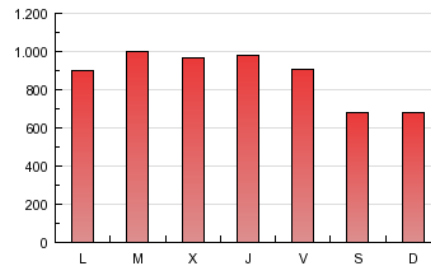

Pàgines (x 100)