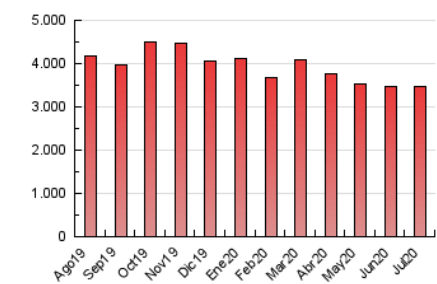

Pàgines (x 1000)