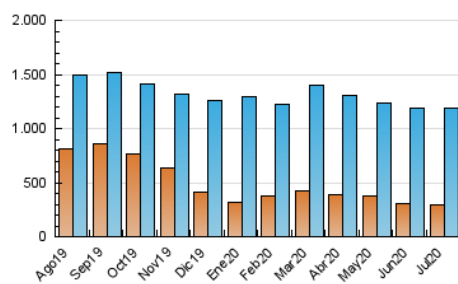

4.3 Per mesos

N. únics / Visites (x 1000)