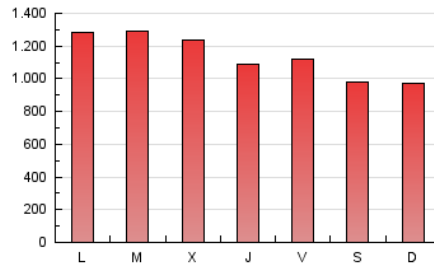

Pàgines (x 100)