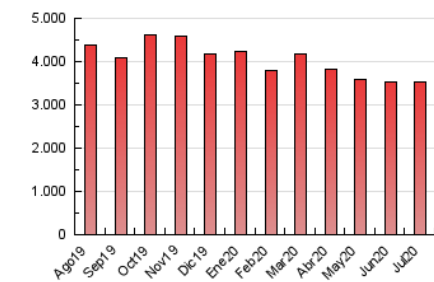

Pàgines (x 1000)