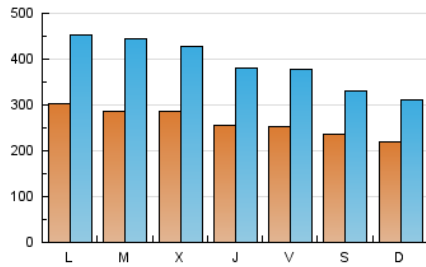

4. Gràfiques (Nacional i Internacional)

4.1 Per dia de la setmana (promig)

N. únics / Visites (x 100)