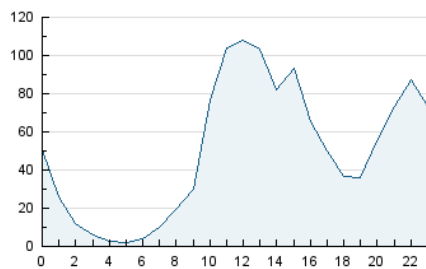

### 3. Per dia del mes (Nacional i Internacional)

Dia	N. únics	Visites	Pàgines	Dia	N. únics	Visites	Pàgines	Dia	N. únics	Visites	Pàgines
1	28.534	43.354	125.613	11	22.168	31.317	95.615	21	27.536	39.820	116.724
2	23.678	35.871	106.078	12	23.733	32.792	101.031	22	27.629	40.354	118.921
3	22.972	33.615	101.716	13	28.158	42.006	118.180	23	24.205	35.110	100.710
4	22.438	32.158	93.932	14	27.099	44.709	127.992	24	26.544	39.350	114.648
5	19.714	28.234	93.050	15	27.498	41.708	121.511	25	26.544	35.504	104.921
6	28.612	43.382	126.505	16	27.611	43.345	119.748	26	23.791	32.702	97.471
7	27.131	42.754	126.690	17	27.806	43.788	132.190	27	33.471	48.199	132.319
8	29.271	44.534	129.238	18	23.517	32.843	98.776	28	32.795	50.515	144.233
9	26.052	38.104	110.167	19	21.011	30.363	96.820	29	30.737	44.205	121.459
10	22.986	34.561	102.688	20	30.779	47.618	137.365	30	26.613	38.070	108.561
								31	25.747	36.999	107.688

4. Gràfiques (Nacional i Internacional)

4.1 Per dia de la setmana (promig)

N. únics / Visites (x 100)

Pàgines (x 100)

4.2 Per franja horària (promig)

Visites (x 1000)

Pàgines (x 1000)

4.3 Per mesos