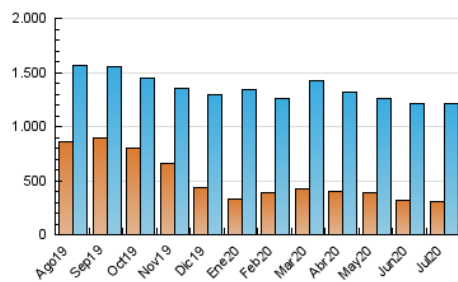

4.3 Per mesos

N. únics / Visites (x 1000)