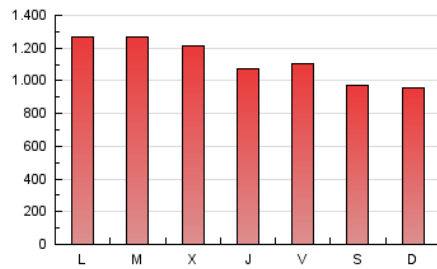

Pàgines (x 100)