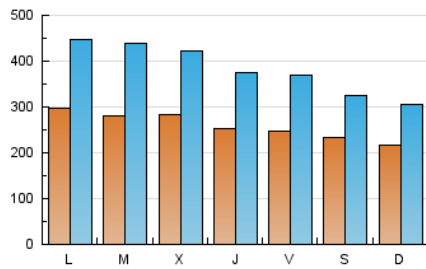

4. Gràfiques (Nacional)

4.1 Per dia de la setmana (promig)

N. únics / Visites (x 100)