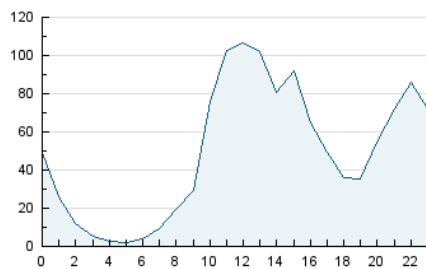

#### 3. Per dia del mes (Nacional)

Dia	N. únics	Visites	Pàgines	Dia	N. únics	Visites	Pàgines	Dia	N. únics	Visites	Pàgines
1	28.076	42.675	124.043	11	21.750	30.805	94.145	21	27.079	39.126	114.862
2	23.245	35.240	104.769	12	23.316	32.289	99.888	22	27.060	39.643	116.954
3	22.607	33.121	100.539	13	27.669	41.402	116.720	23	23.706	34.454	98.976
4	22.080	31.694	92.848	14	26.656	44.025	126.413	24	26.003	38.613	112.770
5	19.430	27.834	91.973	15	27.000	41.055	119.841	25	26.035	34.826	103.101
6	28.157	42.803	124.895	16	27.218	42.736	118.073	26	23.349	32.078	95.826
7	26.758	42.201	125.190	17	27.410	43.139	130.392	27	32.931	47.448	130.493
8	28.818	43.851	127.526	18	23.109	32.283	97.284	28	32.258	49.728	142.091
9	25.652	37.556	108.695	19	20.687	29.886	95.337	29	30.183	43.404	119.452
10	22.600	34.029	101.205	20	30.294	46.904	135.273	30	26.034	37.364	106.755
								31	25.196	36.290	105.861

4. Gràfiques (Nacional)

4.1 Per dia de la setmana (promig)

N. únics / Visites (x 100)

Pàgines (x 100)

4.2 Per franja horària (promig)

Visites (x 1000)

Pàgines (x 1000)

4.3 Per mesos