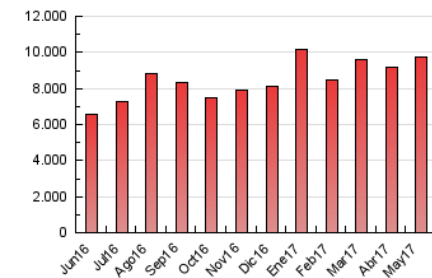

Pàgines (x 1000)