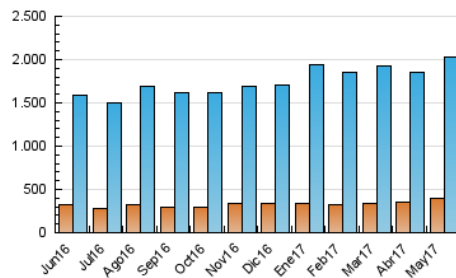

4.3 Per mesos

N. únics / Visites (x 1000)