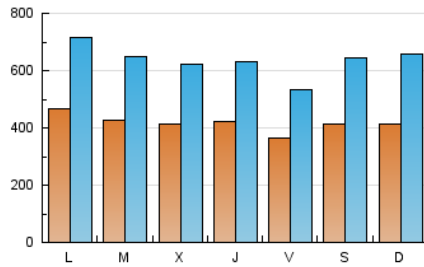

4. Gràfiques (Nacional)

4.1 Per dia de la setmana (promig)

N. únics / Visites (x 100)