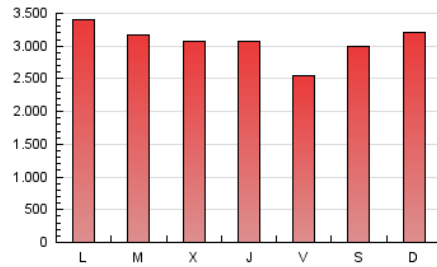

Pàgines (x 100)