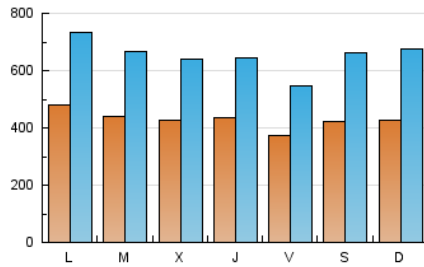

4. Gràfiques (Nacional i Internacional)

4.1 Per dia de la setmana (promig)

N. únics / Visites (x 100)