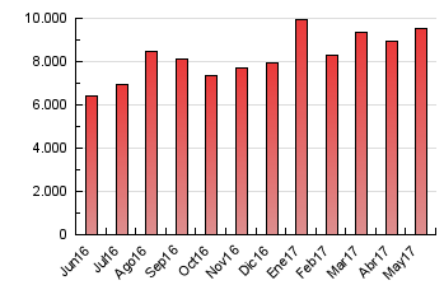

Pàgines (x 1000)