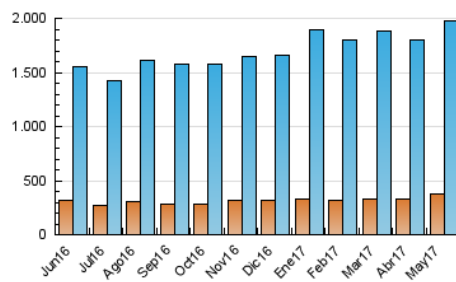

4.3 Per mesos

N. únics / Visites (x 1000)