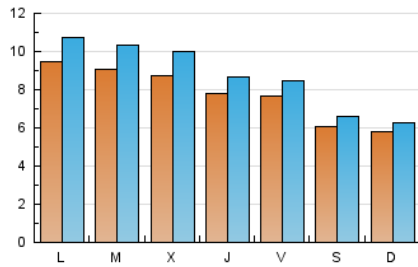

4. Gràfiques (Nacional i Internacional)

4.1 Per dia de la setmana (promig)

N. únics / Visites (x 100)