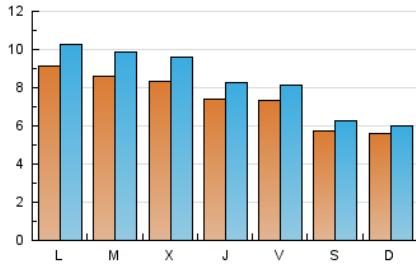

4. Gràfiques (Nacional)

4.1 Per dia de la setmana (promig)

N. únics / Visites (x 100)