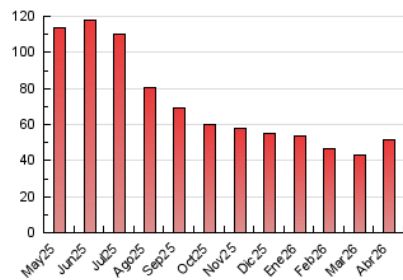

#### 4.2 Per franja horària (promig)

Visites\_ (x 1000)

Pàgines (x 1000)

#### 4.3 Per mesos

N. únics / Visites (x 1000)

Pàgines (x 1000)