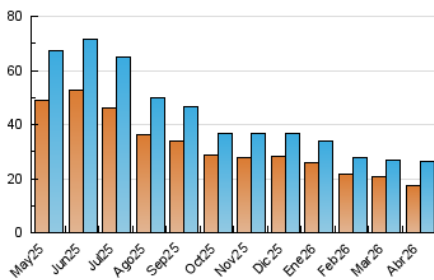

#### 4.1 Per dia de la setmana (promig)

N. únics / Visites (x 100)

Pàgines (x 100)

#### 4.2 Per franja horària (promig)

Visites\_ (x 1000)

Pàgines (x 1000)

#### 4.3 Per mesos

N. únics / Visites (x 1000)

Pàgines (x 1000)