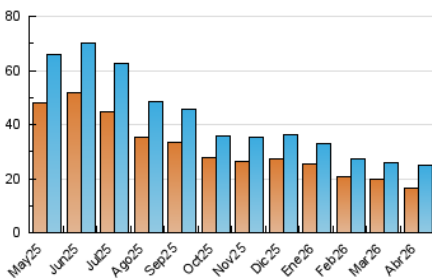

### 4. Gràfiques (Nacional)

#### 4.1 Per dia de la setmana (promig)

N. únics / Visites (x 100)

Pàgines (x 100)

#### 4.2 Per franja horària (promig)

Visites\_ (x 1000)

Pàgines (x 1000)

#### 4.3 Per mesos

N. únics / Visites (x 1000)

Pàgines (x 1000)