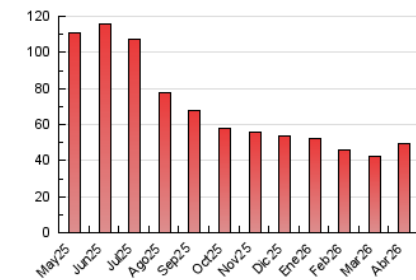

#### 4.1 Per dia de la setmana (promig)

N. únics / Visites (x 100)

Pàgines (x 100)

#### 4.2 Per franja horària (promig)

Visites\_ (x 1000)

Pàgines (x 1000)

#### 4.3 Per mesos

N. únics / Visites (x 1000)

Pàgines (x 1000)