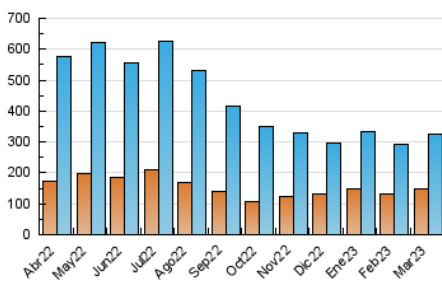

4.3 Per mesos

N. únics / Visites (x 1000)