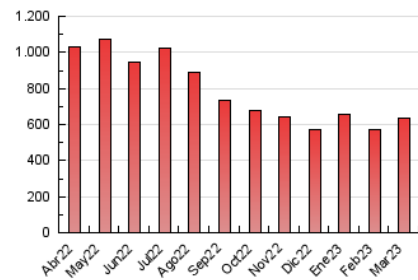

Pàgines (x 1000)