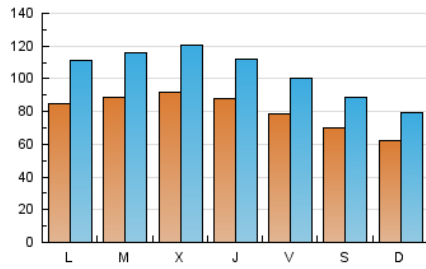

4. Gràfiques (Nacional i Internacional)

4.1 Per dia de la setmana (promig)

N. únics / Visites (x 100)