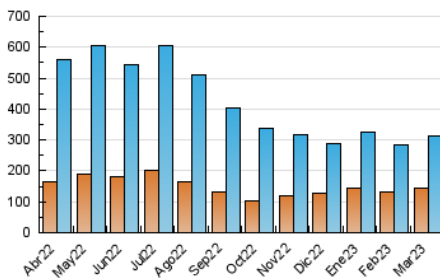

4.3 Per mesos

N. únics / Visites (x 1000)