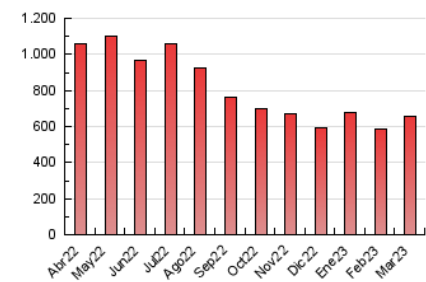

Pàgines (x 1000)