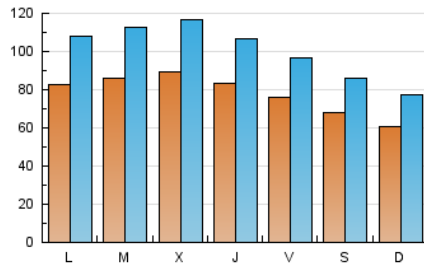

4. Gràfiques (Nacional)

4.1 Per dia de la setmana (promig)

N. únics / Visites (x 100)