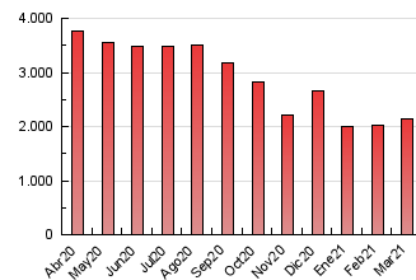

#### 3. Per dia del mes (Nacional)

Dia	N. únics	Visites	Pàgines	Dia	N. únics	Visites	Pàgines	Dia	N. únics	Visites	Pàgines
1	28.302	42.525	85.571	11	23.858	33.879	67.490	21	26.276	34.530	64.310
2	27.692	41.841	84.424	12	21.192	30.123	64.778	22	23.588	33.600	68.136
3	26.595	38.629	77.602	13	21.664	29.305	55.951	23	24.462	33.869	68.512
4	24.407	35.173	66.872	14	21.712	27.172	51.018	24	23.244	32.835	71.571
5	21.741	30.715	61.101	15	21.108	32.305	70.478	25	24.694	35.381	69.658
6	20.785	28.584	54.106	16	29.860	41.827	80.800	26	20.200	28.022	56.684
7	25.366	36.460	67.770	17	29.620	42.505	83.773	27	22.487	31.492	65.625
8	20.805	30.132	62.369	18	29.790	40.610	76.601	28	22.986	29.659	56.080
9	22.107	32.161	63.873	19	22.537	31.320	62.663	29	22.003	32.142	64.278
10	27.844	41.464	83.534	20	25.442	35.263	68.068	30	25.059	36.138	73.902
								31	27.556	42.028	87.042

##### 4.1 Per dia de la setmana (promig)

N. únics / Visites (x 100)

Pàgines (x 100)

##### 4.2 Per franja horària (promig)

Visites (x 1000)

Pàgines (x 1000)

##### 4.3 Per mesos

N. únics / Visites (x 1000)

Pàgines (x 1000)