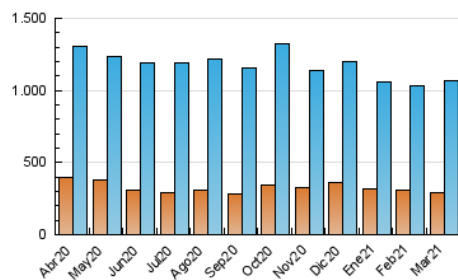

#### 3. Per dia del mes (Nacional)

Dia	N. únics	Visites	Pàgines	Dia	N. únics	Visites	Pàgines	Dia	N. únics	Visites	Pàgines
1	28.302	42.525	85.571	11	23.858	33.879	67.490	21	26.276	34.530	64.310
2	27.692	41.841	84.424	12	21.192	30.123	64.778	22	23.588	33.600	68.136
3	26.595	38.629	77.602	13	21.664	29.305	55.951	23	24.462	33.869	68.512
4	24.407	35.173	66.872	14	21.712	27.172	51.018	24	23.244	32.835	71.571
5	21.741	30.715	61.101	15	21.108	32.305	70.478	25	24.694	35.381	69.658
6	20.785	28.584	54.106	16	29.860	41.827	80.800	26	20.200	28.022	56.684
7	25.366	36.460	67.770	17	29.620	42.505	83.773	27	22.487	31.492	65.625
8	20.805	30.132	62.369	18	29.790	40.610	76.601	28	22.986	29.659	56.080
9	22.107	32.161	63.873	19	22.537	31.320	62.663	29	22.003	32.142	64.278
10	27.844	41.464	83.534	20	25.442	35.263	68.068	30	25.059	36.138	73.902
								31	27.556	42.028	87.042

##### 4.1 Per dia de la setmana (promig)

N. únics / Visites (x 100)

Pàgines (x 100)

##### 4.2 Per franja horària (promig)

Visites (x 1000)

Pàgines (x 1000)

##### 4.3 Per mesos

N. únics / Visites (x 1000)

Pàgines (x 1000)