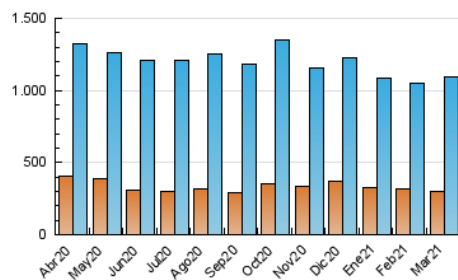

4.3 Per mesos

N. únics / Visites (x 1000)