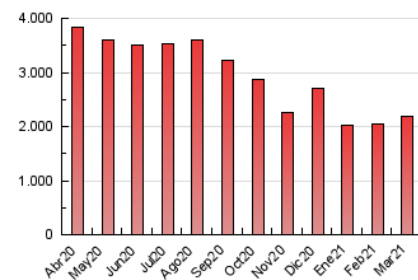

Pàgines (x 1000)