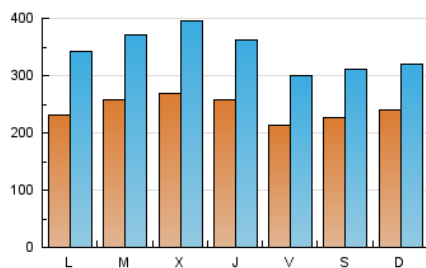

4. Gràfiques (Nacional)

4.1 Per dia de la setmana (promig)

N. únics / Visites (x 100)