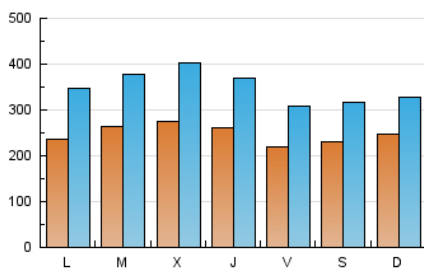

4. Gràfiques (Nacional i Internacional)

4.1 Per dia de la setmana (promig)

N. únics / Visites (x 100)