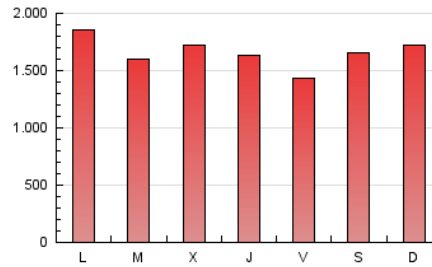

Pàgines (x 100)