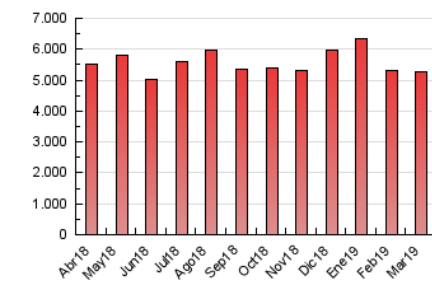

Pàgines (x 1000)