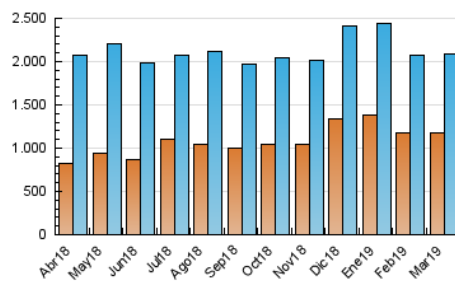

4.3 Per mesos

N. únics / Visites (x 1000)