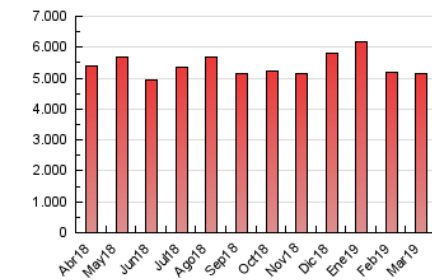

Pàgines (x 1000)