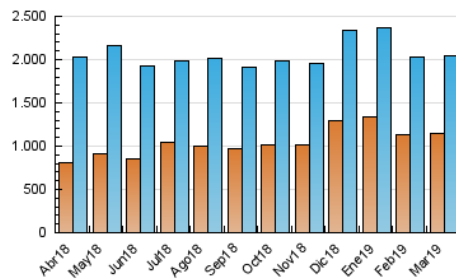

4.3 Per mesos

N. únics / Visites (x 1000)