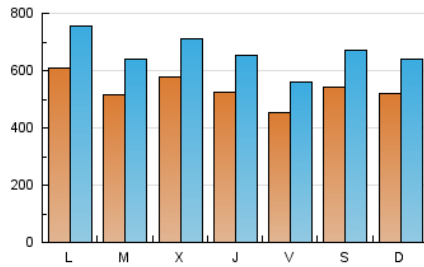

4. Gràfiques (Nacional)

4.1 Per dia de la setmana (promig)

N. únics / Visites (x 100)