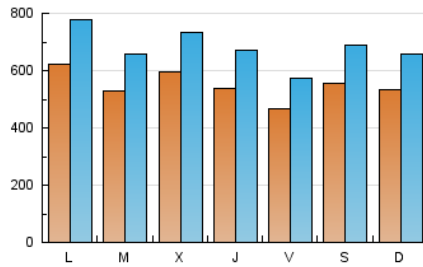

4. Gràfiques (Nacional i Internacional)

4.1 Per dia de la setmana (promig)

N. únics / Visites (x 100)