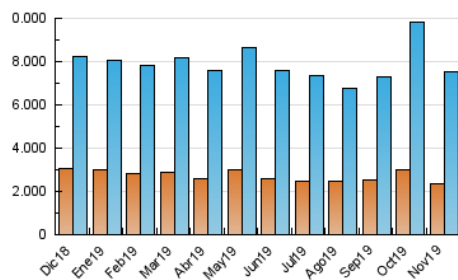

4.3 Per mesos

N. únics / Visites (x 1000)