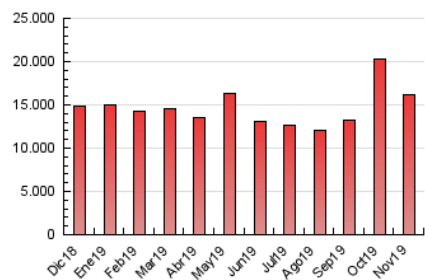

Pàgines (x 1000)