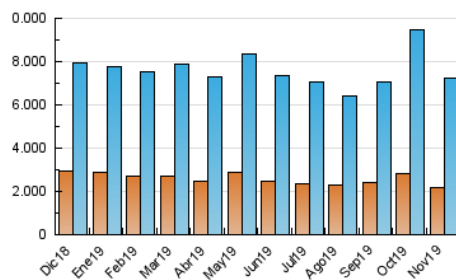

##### 4.1 Per dia de la setmana (promig)

N. únics / Visites (x 100)

Pàgines (x 100)

##### 4.2 Per franja horària (promig)

Visites (x 1000)

Pàgines (x 1000)

##### 4.3 Per mesos

N. únics / Visites (x 1000)

Pàgines (x 1000)