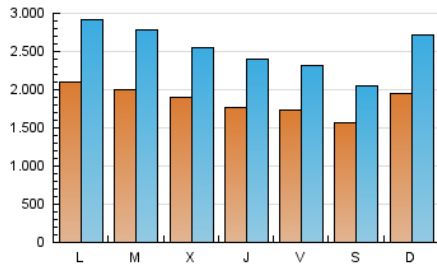

4. Gràfiques (Nacional i Internacional)

4.1 Per dia de la setmana (promig)

N. únics / Visites (x 100)