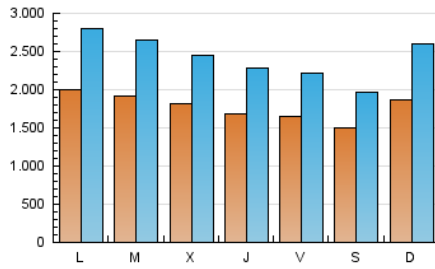

4. Gràfiques (Nacional)

4.1 Per dia de la setmana (promig)

N. únics / Visites (x 100)