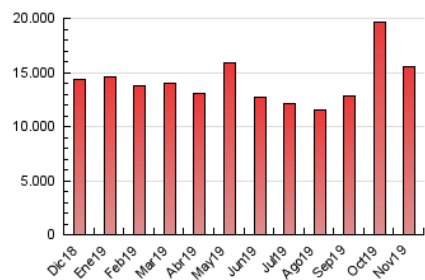

##### 4.2 Per franja horària (promig)

Visites (x 1000)

Pàgines (x 1000)

##### 4.3 Per mesos

N. únics / Visites (x 1000)

Pàgines (x 1000)