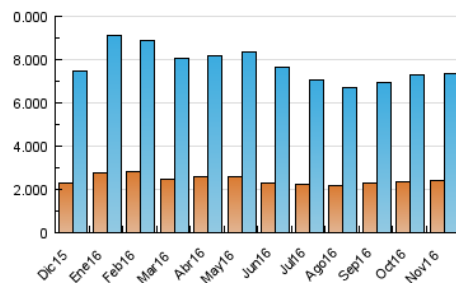

4.3 Per mesos

N. únics / Visites (x 1000)