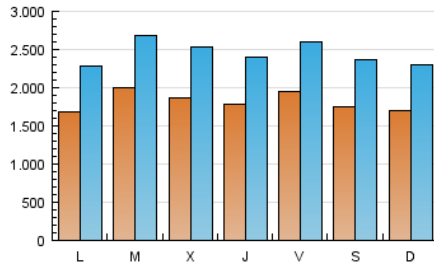

4. Gràfiques (Nacional)

4.1 Per dia de la setmana (promig)

N. únics / Visites (x 100)