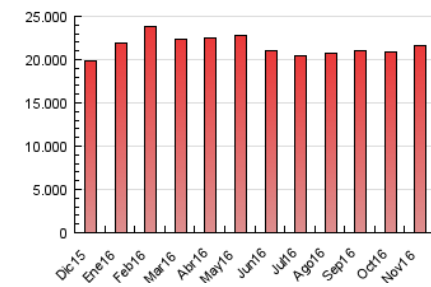

Pàgines (x 1000)