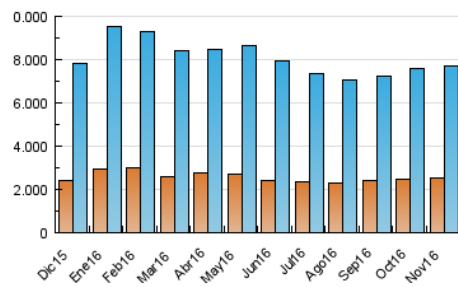

4.3 Per mesos

N. únics / Visites (x 1000)