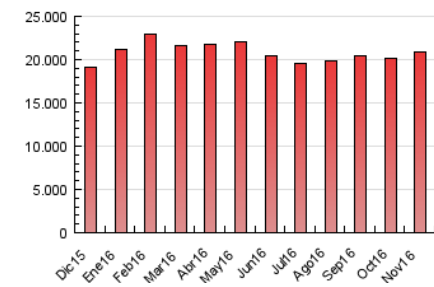

Pàgines (x 1000)