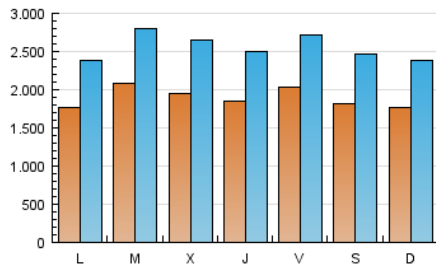

4. Gràfiques (Nacional i Internacional)

4.1 Per dia de la setmana (promig)

N. únics / Visites (x 100)