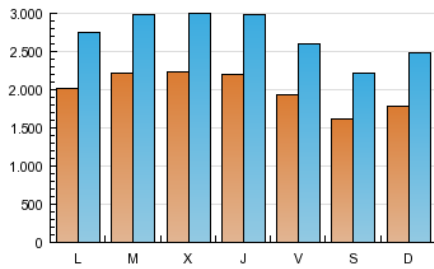

4. Gràfiques (Nacional i Internacional)

4.1 Per dia de la setmana (promig)

N. únics / Visites (x 100)