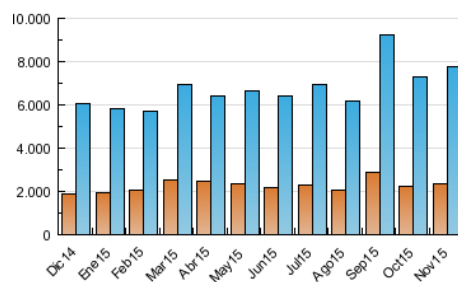

##### 4.1 Per dia de la setmana (promig)

N. únics / Visites (x 100)

Pàgines (x 100)

##### 4.2 Per franja horària (promig)

Visites (x 1000)

Pàgines (x 1000)

##### 4.3 Per mesos

N. únics / Visites (x 1000)

Pàgines (x 1000)