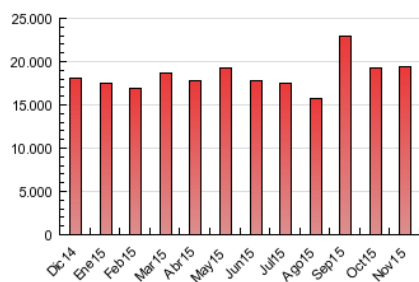

#### 3. Per dia del mes (Nacional)

Dia	N. únics	Visites	Pàgines	Dia	N. únics	Visites	Pàgines	Dia	N. únics	Visites	Pàgines
1	148.589	209.420	614.835	11	223.062	305.206	797.105	21	139.224	188.379	457.234
2	193.232	265.150	735.504	12	229.908	315.992	724.315	22	172.214	240.189	535.015
3	205.822	281.587	654.973	13	207.519	282.264	701.202	23	199.263	270.261	668.106
4	197.069	263.563	597.774	14	198.227	274.827	544.915	24	233.281	310.134	762.564
5	205.409	275.061	677.978	15	220.064	302.446	724.682	25	217.472	285.007	701.004
6	165.283	222.539	555.495	16	195.529	259.000	676.184	26	191.589	253.894	695.603
7	128.935	178.626	427.532	17	184.467	248.331	630.434	27	178.673	239.293	591.044
8	147.072	209.875	583.822	18	213.946	289.350	753.512	28	146.563	201.338	533.590
9	185.595	255.612	692.765	19	215.161	292.567	751.979	29	159.768	226.845	679.920
10	222.531	299.088	676.513	20	186.845	247.094	575.835	30	185.368	258.622	745.221

##### 4.1 Per dia de la setmana (promig)

N. únics / Visites (x 100)

Pàgines (x 100)

##### 4.2 Per franja horària (promig)

Visites (x 1000)

Pàgines (x 1000)

##### 4.3 Per mesos

N. únics / Visites (x 1000)

Pàgines (x 1000)