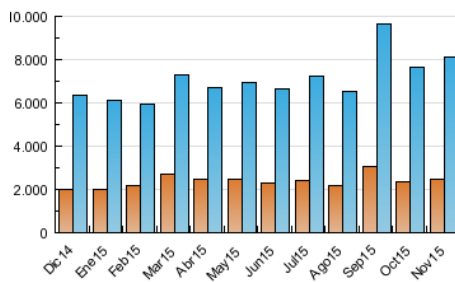

4.3 Per mesos

N. únics / Visites (x 1000)