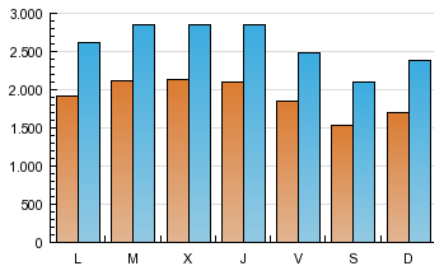

4. Gràfiques (Nacional)

4.1 Per dia de la setmana (promig)

N. únics / Visites (x 100)