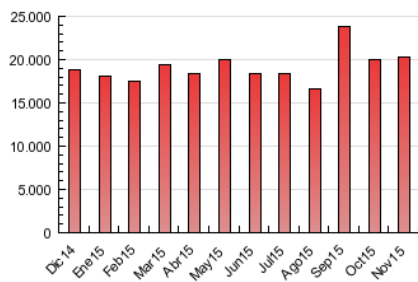

Pàgines (x 1000)