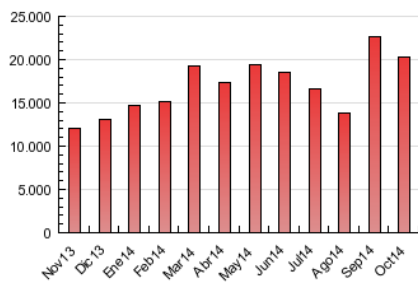

Pàgines (x 1000)