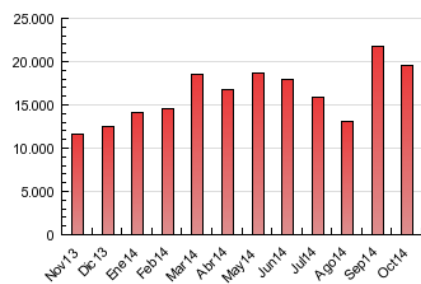

#### 3. Per dia del mes (Nacional)

Dia	N. únics	Visites	Pàgines	Dia	N. únics	Visites	Pàgines	Dia	N. únics	Visites	Pàgines
1	234.827	299.555	862.959	11	109.765	148.047	414.250	21	172.402	229.454	578.597
2	218.231	276.838	762.412	12	227.394	307.617	931.565	22	142.087	194.272	597.915
3	169.462	222.440	600.785	13	189.959	250.673	816.755	23	127.568	171.762	563.583
4	136.476	179.585	535.730	14	164.960	230.558	691.283	24	109.300	148.505	503.497
5	146.397	197.863	656.713	15	157.252	211.743	616.243	25	103.764	145.724	451.804
6	175.472	234.013	758.409	16	139.741	187.907	552.603	26	133.443	187.781	595.001
7	166.306	221.892	680.990	17	132.419	177.776	565.663	27	160.819	224.739	760.617
8	172.883	231.636	636.203	18	104.013	146.174	467.991	28	164.365	229.175	702.476
9	161.389	217.224	587.894	19	107.834	155.856	550.763	29	176.835	248.178	758.718
10	133.762	178.146	496.036	20	144.040	197.349	607.419	30	189.089	256.440	718.535
								31	140.890	195.502	537.884

##### 4.2 Per franja horària (promig)

Visites (x 1000)

Pàgines (x 1000)

##### 4.3 Per mesos

N. únics / Visites (x 1000)

Pàgines (x 1000)