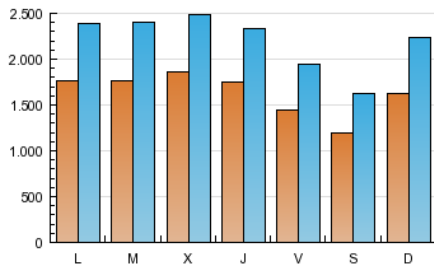

4. Gràfiques (Nacional i Internacional)

4.1 Per dia de la setmana (promig)

N. únics / Visites (x 100)