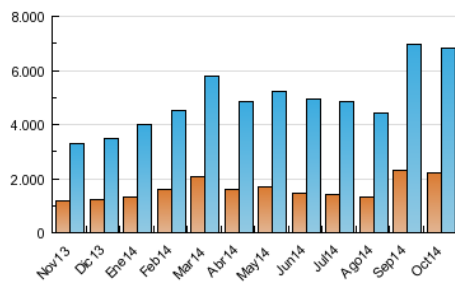

4.3 Per mesos

N. únics / Visites (x 1000)