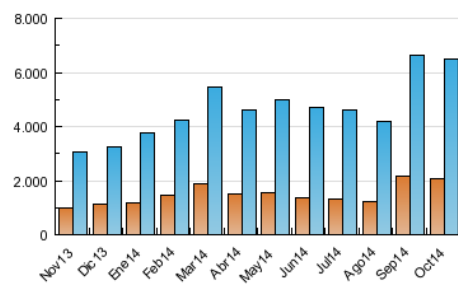

##### 4.1 Per dia de la setmana (promig)

N. únics / Visites (x 100)

Pàgines (x 100)

##### 4.2 Per franja horària (promig)

Visites (x 1000)

Pàgines (x 1000)

##### 4.3 Per mesos

N. únics / Visites (x 1000)

Pàgines (x 1000)