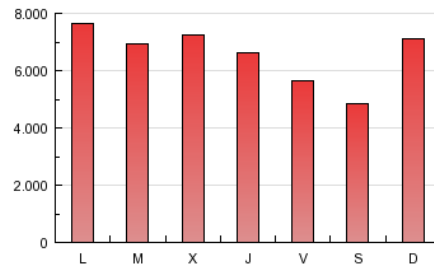

Pàgines (x 100)