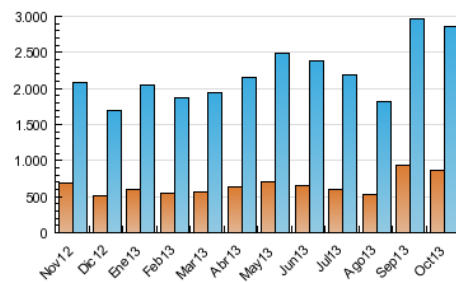

4.3 Per mesos

N. únics / Visites (x 1000)