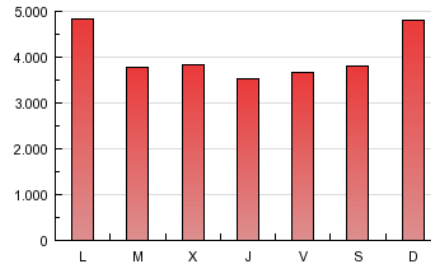

Pàgines (x 100)