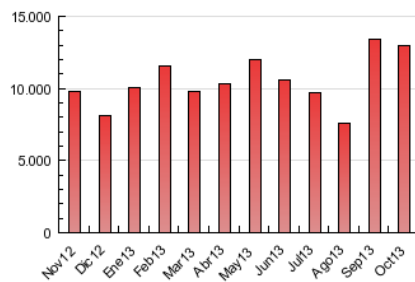

Pàgines (x 1000)