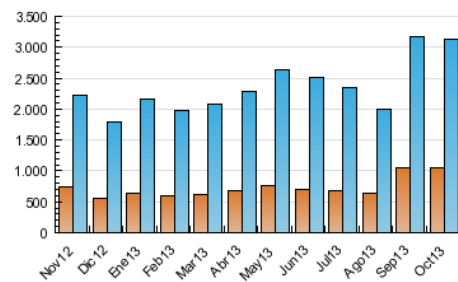

4.3 Per mesos

N. únics / Visites (x 1000)