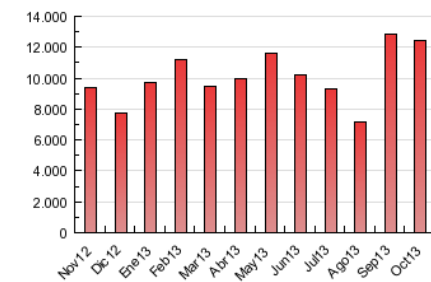

Pàgines (x 1000)