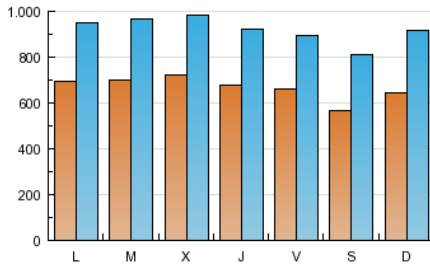

4. Gràfiques (Nacional)

4.1 Per dia de la setmana (promig)

N. únics / Visites (x 100)