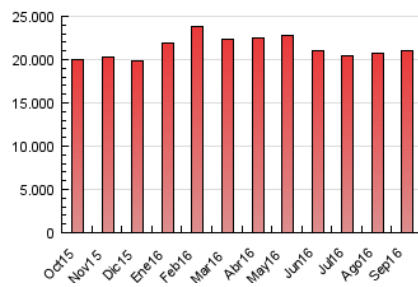

Pàgines (x 1000)