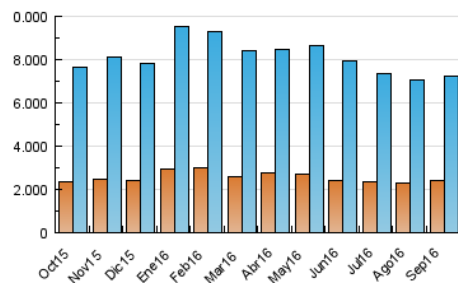

4.3 Per mesos

N. únics / Visites (x 1000)