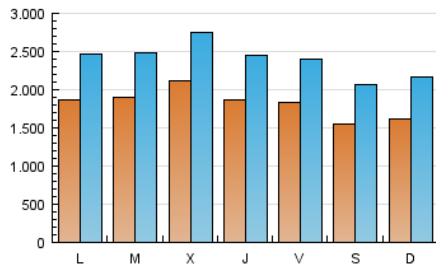

4. Gràfiques (Nacional i Internacional)

4.1 Per dia de la setmana (promig)

N. únics / Visites (x 100)