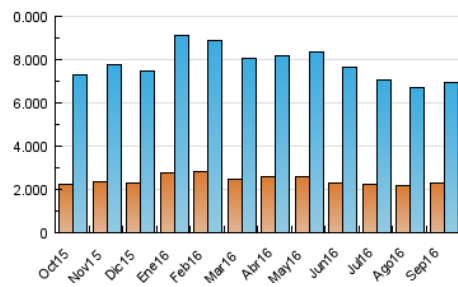

##### 4.1 Per dia de la setmana (promig)

N. únics / Visites (x 100)

Pàgines (x 100)

##### 4.2 Per franja horària (promig)

Visites (x 1000)

Pàgines (x 1000)

##### 4.3 Per mesos

N. únics / Visites (x 1000)

Pàgines (x 1000)