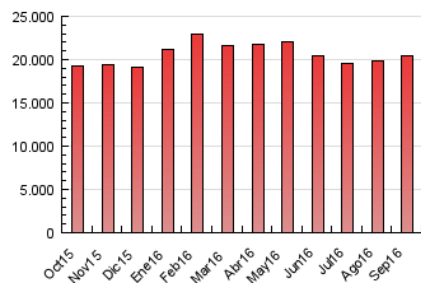

##### 4.1 Per dia de la setmana (promig)

N. únics / Visites (x 100)

Pàgines (x 100)

##### 4.2 Per franja horària (promig)

Visites (x 1000)

Pàgines (x 1000)

##### 4.3 Per mesos

N. únics / Visites (x 1000)

Pàgines (x 1000)