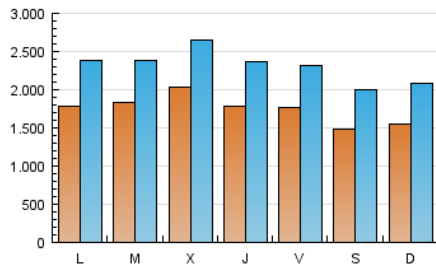

4. Gràfiques (Nacional)

4.1 Per dia de la setmana (promig)

N. únics / Visites (x 100)