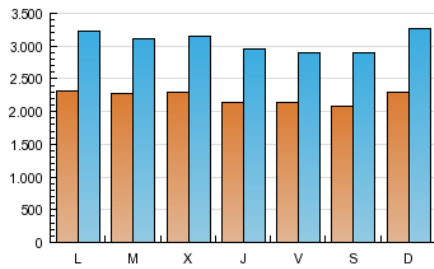

4. Gràfiques (Nacional)

4.1 Per dia de la setmana (promig)

N. únics / Visites (x 100)