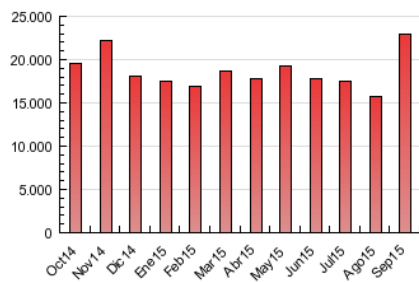

##### 4.1 Per dia de la setmana (promig)

N. únics / Visites (x 100)

Pàgines (x 100)

##### 4.2 Per franja horària (promig)

Visites (x 1000)

Pàgines (x 1000)

##### 4.3 Per mesos

N. únics / Visites (x 1000)

Pàgines (x 1000)