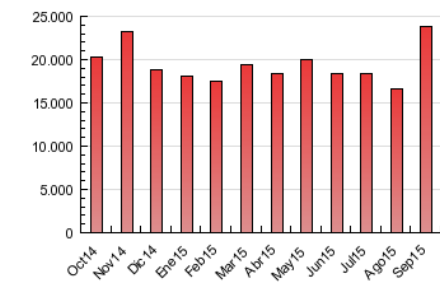

Pàgines (x 1000)