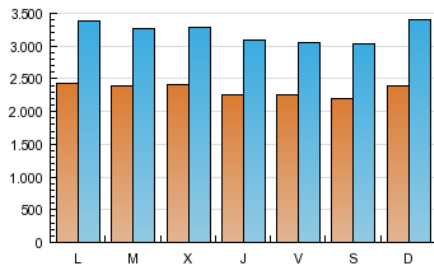

4. Gràfiques (Nacional i Internacional)

4.1 Per dia de la setmana (promig)

N. únics / Visites (x 100)