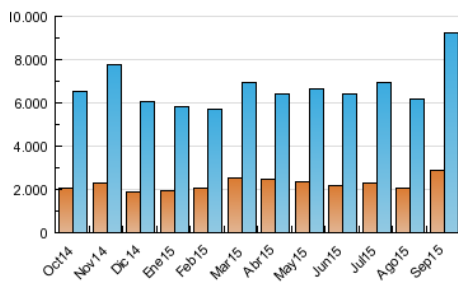

##### 4.2 Per franja horària (promig)

Visites (x 1000)

Pàgines (x 1000)

##### 4.3 Per mesos

N. únics / Visites (x 1000)

Pàgines (x 1000)