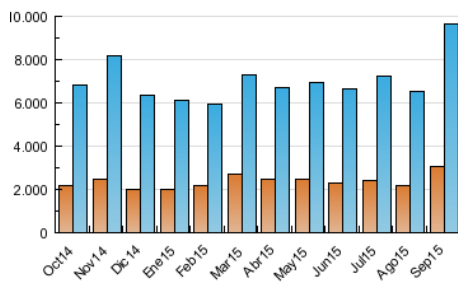

4.3 Per mesos

N. únics / Visites (x 1000)