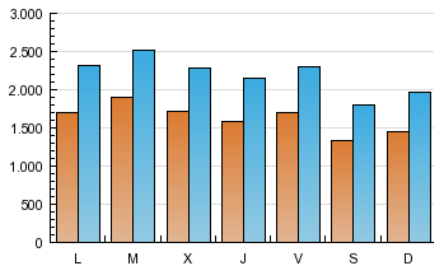

4. Gràfiques (Nacional)

4.1 Per dia de la setmana (promig)

N. únics / Visites (x 100)