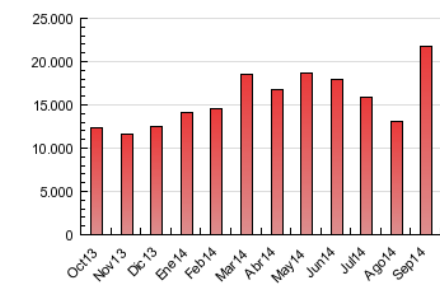

##### 4.2 Per franja horària (promig)

Visites (x 1000)

Pàgines (x 1000)

##### 4.3 Per mesos

N. únics / Visites (x 1000)

Pàgines (x 1000)