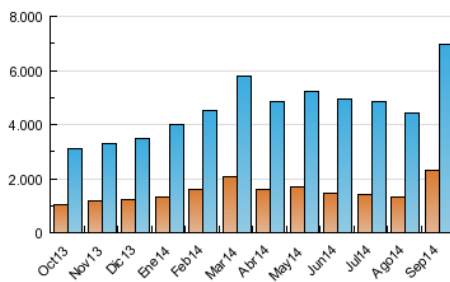

4.3 Per mesos

N. únics / Visites (x 1000)