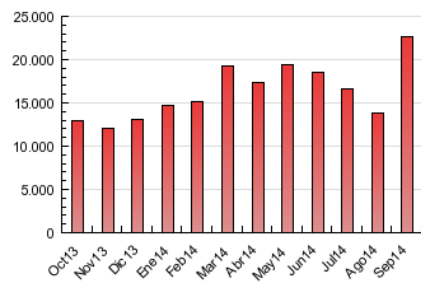

Pàgines (x 1000)