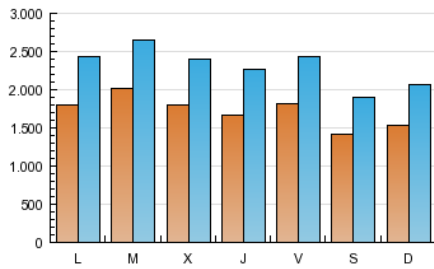

4. Gràfiques (Nacional i Internacional)

4.1 Per dia de la setmana (promig)

N. únics / Visites (x 100)