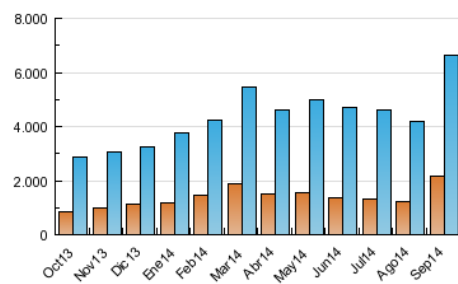

##### 4.1 Per dia de la setmana (promig)

N. únics / Visites (x 100)

Pàgines (x 100)

##### 4.2 Per franja horària (promig)

Visites (x 1000)

Pàgines (x 1000)

##### 4.3 Per mesos

N. únics / Visites (x 1000)

Pàgines (x 1000)