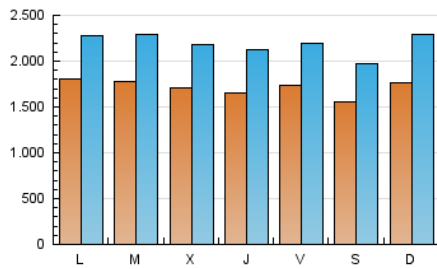

4. Gràfiques (Nacional i Internacional)

4.1 Per dia de la setmana (promig)

N. únics / Visites (x 100)