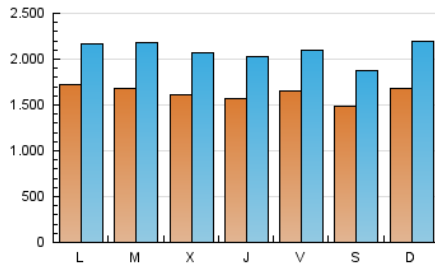

4. Gràfiques (Nacional)

4.1 Per dia de la setmana (promig)

N. únics / Visites (x 100)