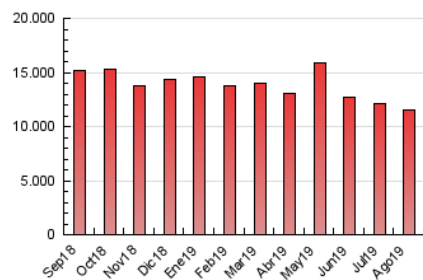

#### 3. Per dia del mes (Nacional)

Dia	N. únics	Visites	Pàgines	Dia	N. únics	Visites	Pàgines	Dia	N. únics	Visites	Pàgines
1	159.967	200.535	364.343	11	171.429	228.168	393.902	21	155.250	197.286	360.190
2	145.163	182.334	327.333	12	166.847	210.785	367.758	22	148.695	194.851	354.492
3	150.293	187.620	323.480	13	159.669	202.912	355.949	23	148.751	188.090	344.441
4	159.663	208.373	348.613	14	158.489	207.295	358.178	24	150.536	191.071	341.109
5	167.014	210.916	373.350	15	157.123	199.270	336.192	25	189.477	250.181	435.938
6	152.927	193.418	350.781	16	161.058	203.066	357.732	26	192.758	245.540	431.246
7	156.184	195.099	348.354	17	131.566	163.691	272.597	27	185.925	243.659	420.417
8	157.778	208.730	365.933	18	149.685	189.519	343.812	28	176.935	226.149	407.413
9	173.805	224.910	394.145	19	161.942	201.426	358.905	29	163.108	210.240	375.659
10	148.907	194.761	334.726	20	175.744	229.677	399.089	30	194.909	248.705	566.631
								31	160.050	201.184	369.213

##### 4.1 Per dia de la setmana (promig)

N. únics / Visites (x 100)

Pàgines (x 100)

##### 4.2 Per franja horària (promig)

Visites (x 1000)

Pàgines (x 1000)

##### 4.3 Per mesos

N. únics / Visites (x 1000)

Pàgines (x 1000)