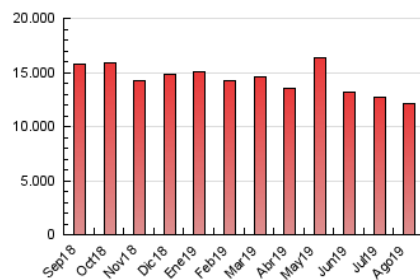

Pàgines (x 1000)