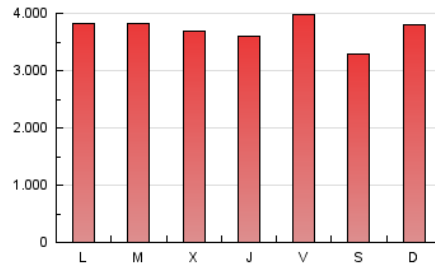

Pàgines (x 100)