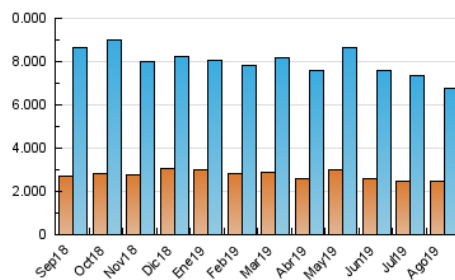

4.3 Per mesos

N. únics / Visites (x 1000)