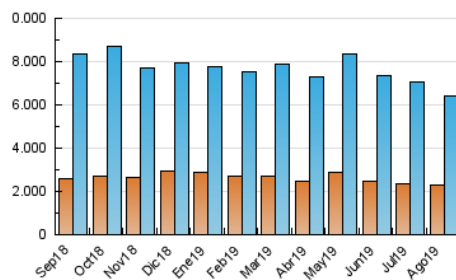

##### 4.1 Per dia de la setmana (promig)

N. únics / Visites (x 100)

Pàgines (x 100)

##### 4.2 Per franja horària (promig)

Visites (x 1000)

Pàgines (x 1000)

##### 4.3 Per mesos

N. únics / Visites (x 1000)

Pàgines (x 1000)