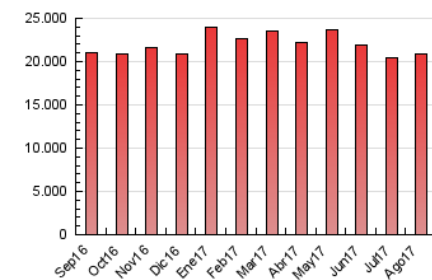

Pàgines (x 1000)