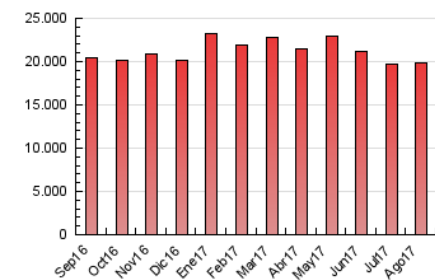

##### 4.2 Per franja horària (promig)

Visites (x 1000)

Pàgines (x 1000)

##### 4.3 Per mesos

N. únics / Visites (x 1000)

Pàgines (x 1000)