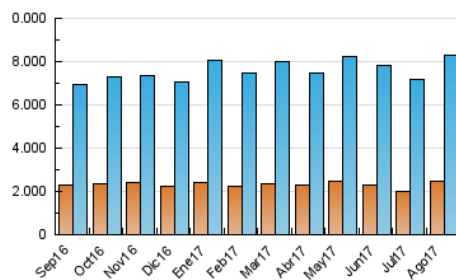

##### 4.1 Per dia de la setmana (promig)

N. únics / Visites (x 100)

Pàgines (x 100)

##### 4.2 Per franja horària (promig)

Visites (x 1000)

Pàgines (x 1000)

##### 4.3 Per mesos

N. únics / Visites (x 1000)

Pàgines (x 1000)