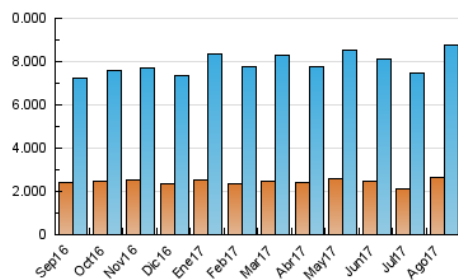

4.3 Per mesos

N. únics / Visites (x 1000)