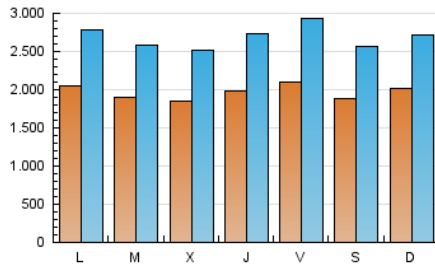

4. Gràfiques (Nacional)

4.1 Per dia de la setmana (promig)

N. únics / Visites (x 100)