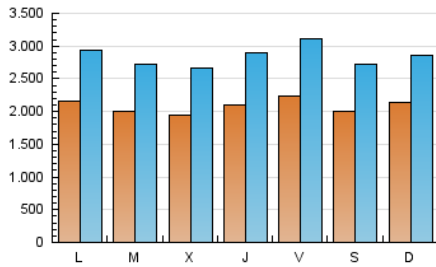

4. Gràfiques (Nacional i Internacional)

4.1 Per dia de la setmana (promig)

N. únics / Visites (x 100)