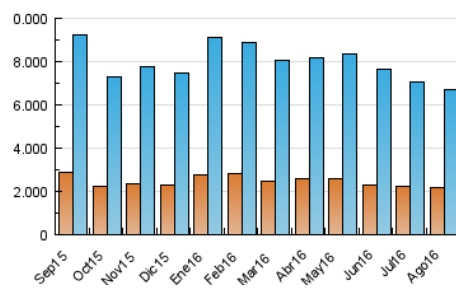

##### 4.1 Per dia de la setmana (promig)

N. únics / Visites (x 100)

Pàgines (x 100)

##### 4.2 Per franja horària (promig)

Visites (x 1000)

Pàgines (x 1000)

##### 4.3 Per mesos

N. únics / Visites (x 1000)

Pàgines (x 1000)