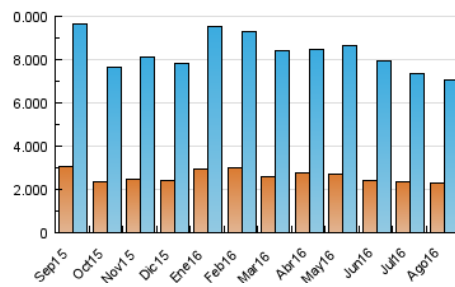

4.3 Per mesos

N. únics / Visites (x 1000)