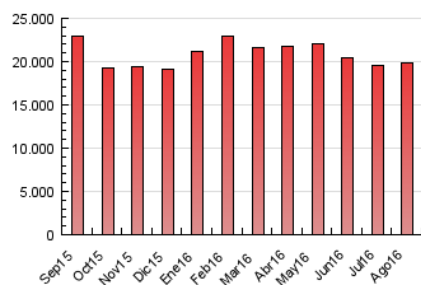

##### 4.2 Per franja horària (promig)

Visites (x 1000)

Pàgines (x 1000)

##### 4.3 Per mesos

N. únics / Visites (x 1000)

Pàgines (x 1000)