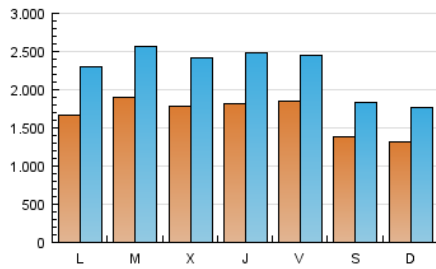

4. Gràfiques (Nacional i Internacional)

4.1 Per dia de la setmana (promig)

N. únics / Visites (x 100)