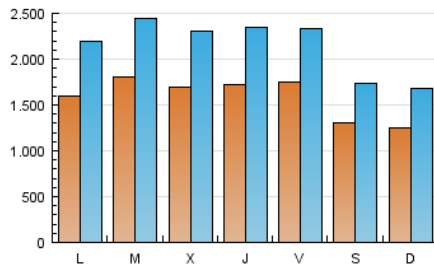

4. Gràfiques (Nacional)

4.1 Per dia de la setmana (promig)

N. únics / Visites (x 100)