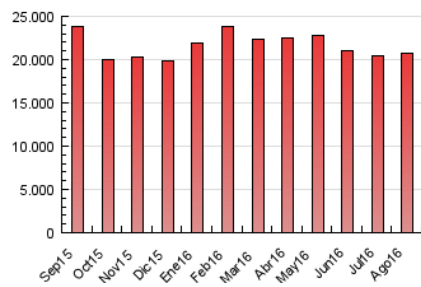

Pàgines (x 1000)